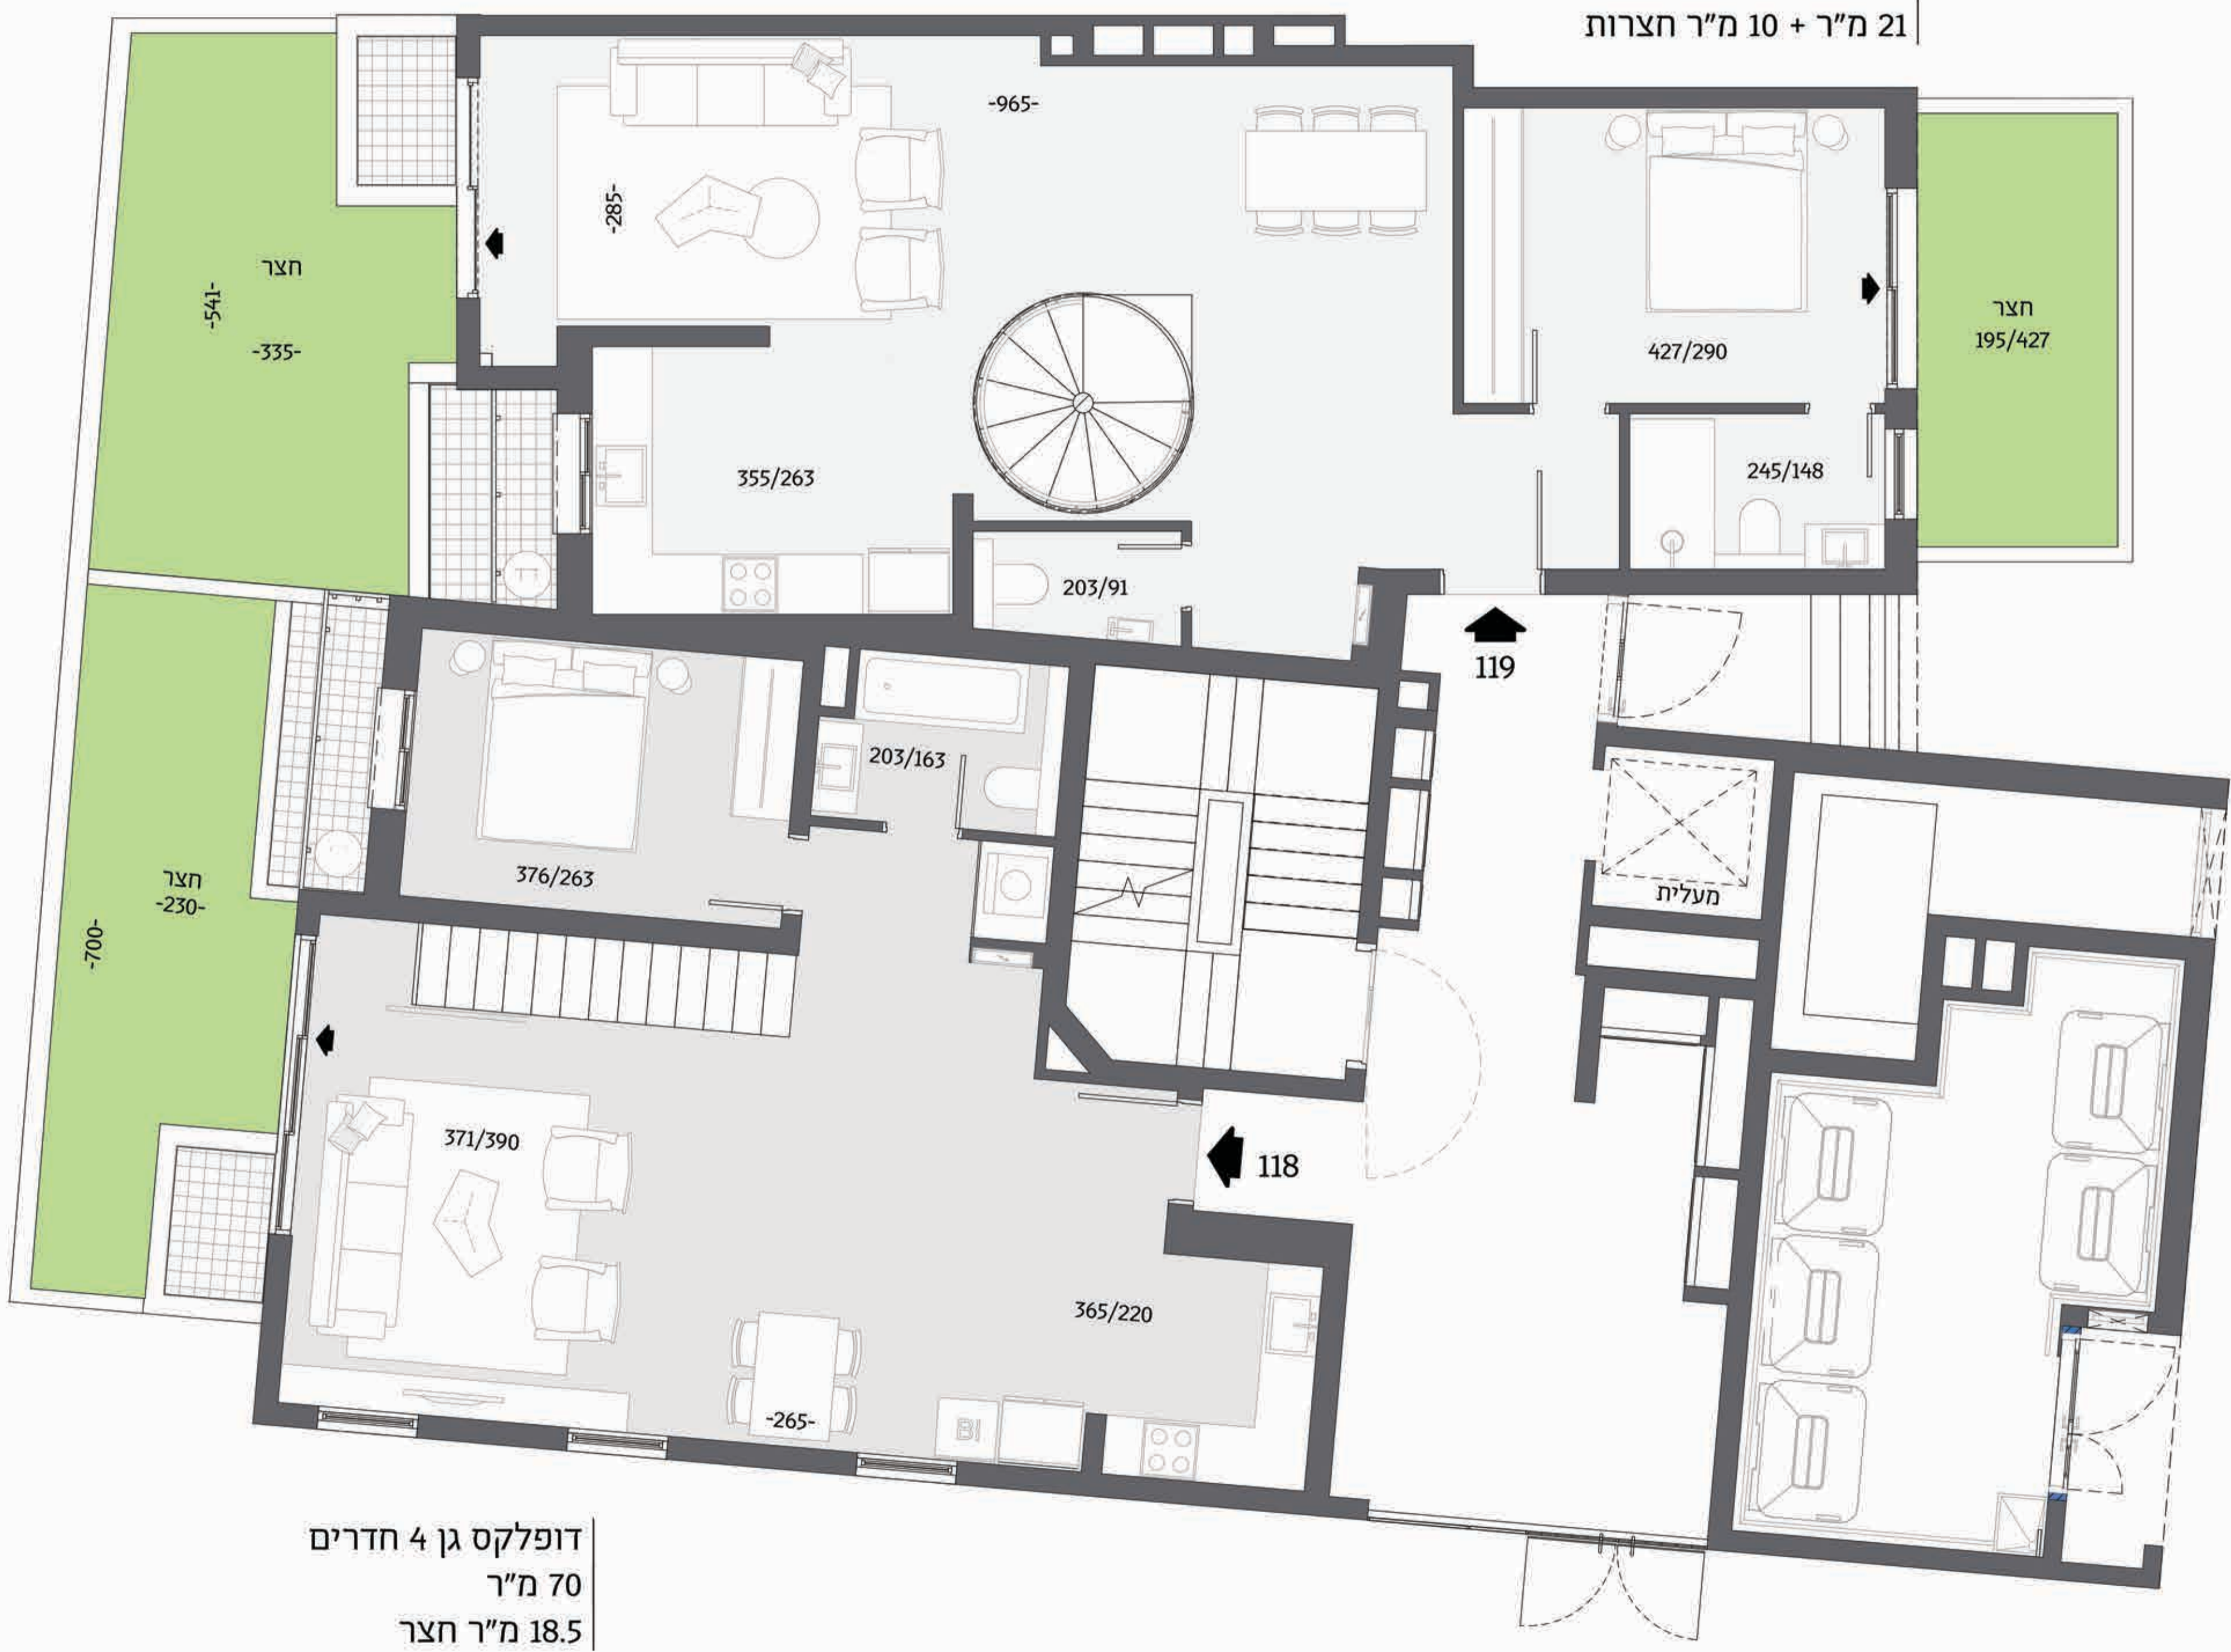

דופלקס גן 3 חדרים
 75 מ"ר
 21 מ"ר + 10 מ"ר חצרות

דופלקס גן 4 חדרים
 70 מ"ר
 18.5 מ"ר חצר

בניין C
 קומת קרקע כניסה מערבית