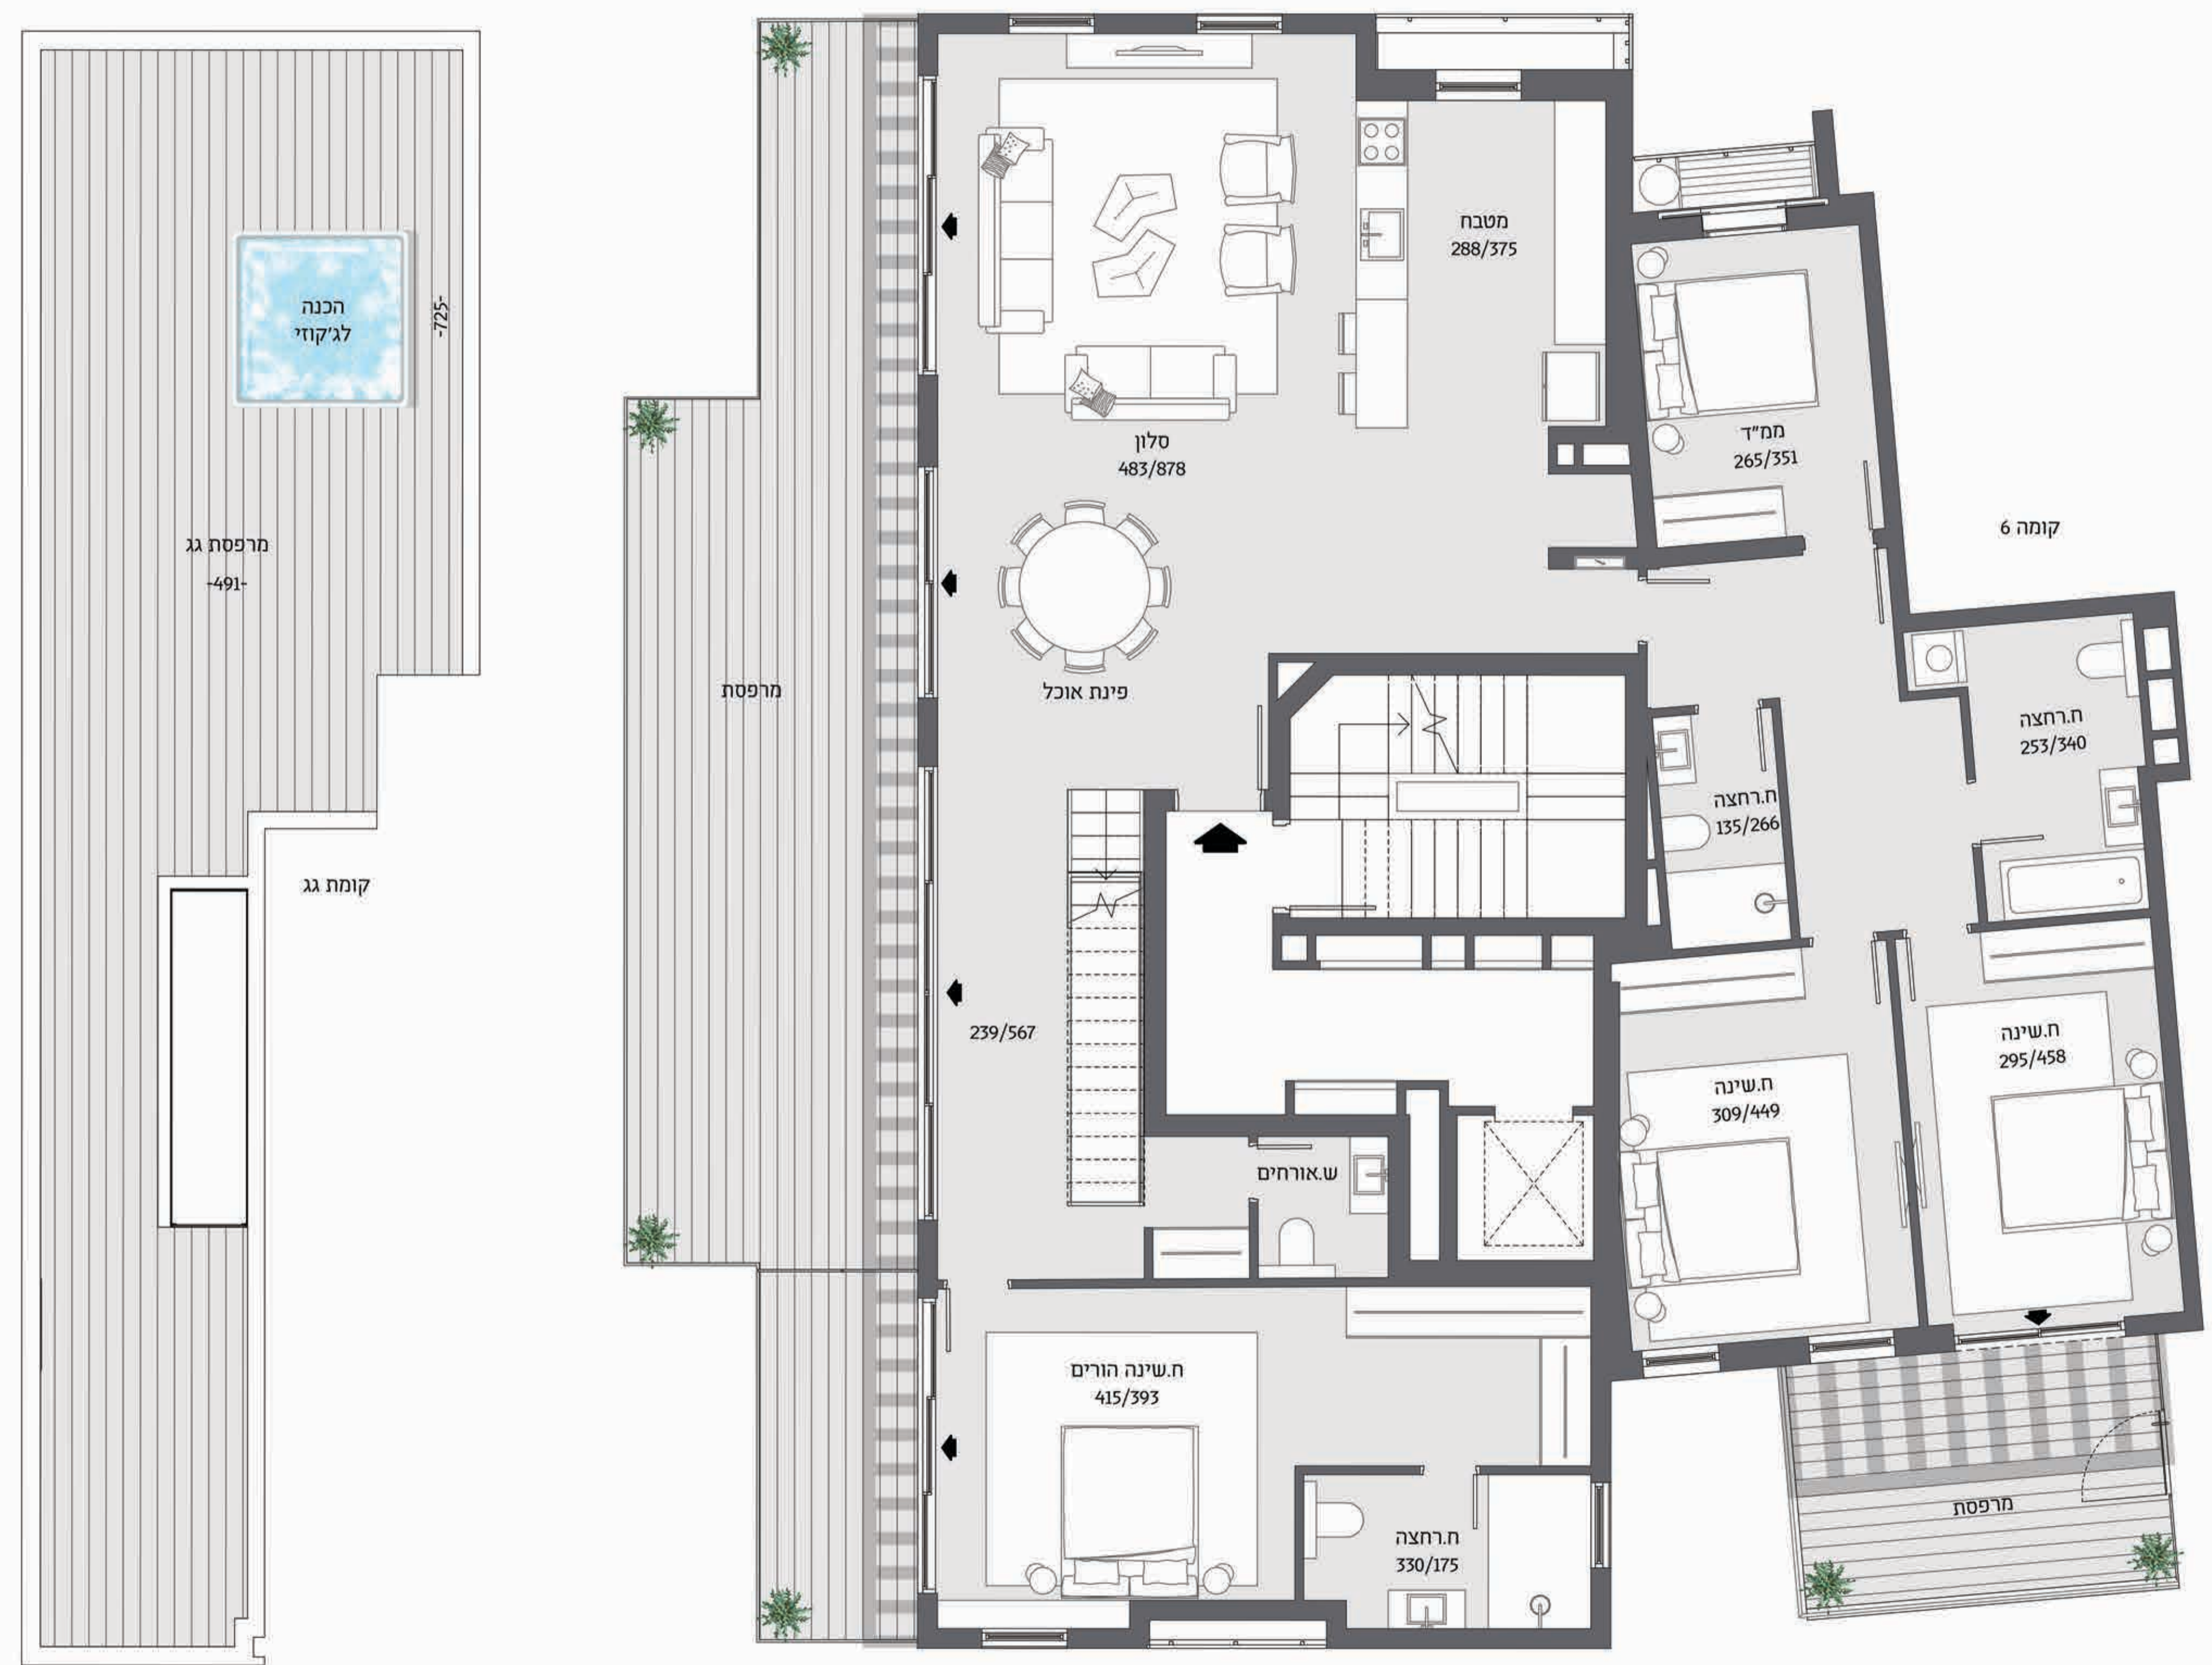

דירה 180
מיני פנטהאוז 5 חדרים
195 מ"ר
66 מ"ר מרפסות
מרפסת גג 72 מ"ר

בניין C
קומות 6-7 כניסה מערבית