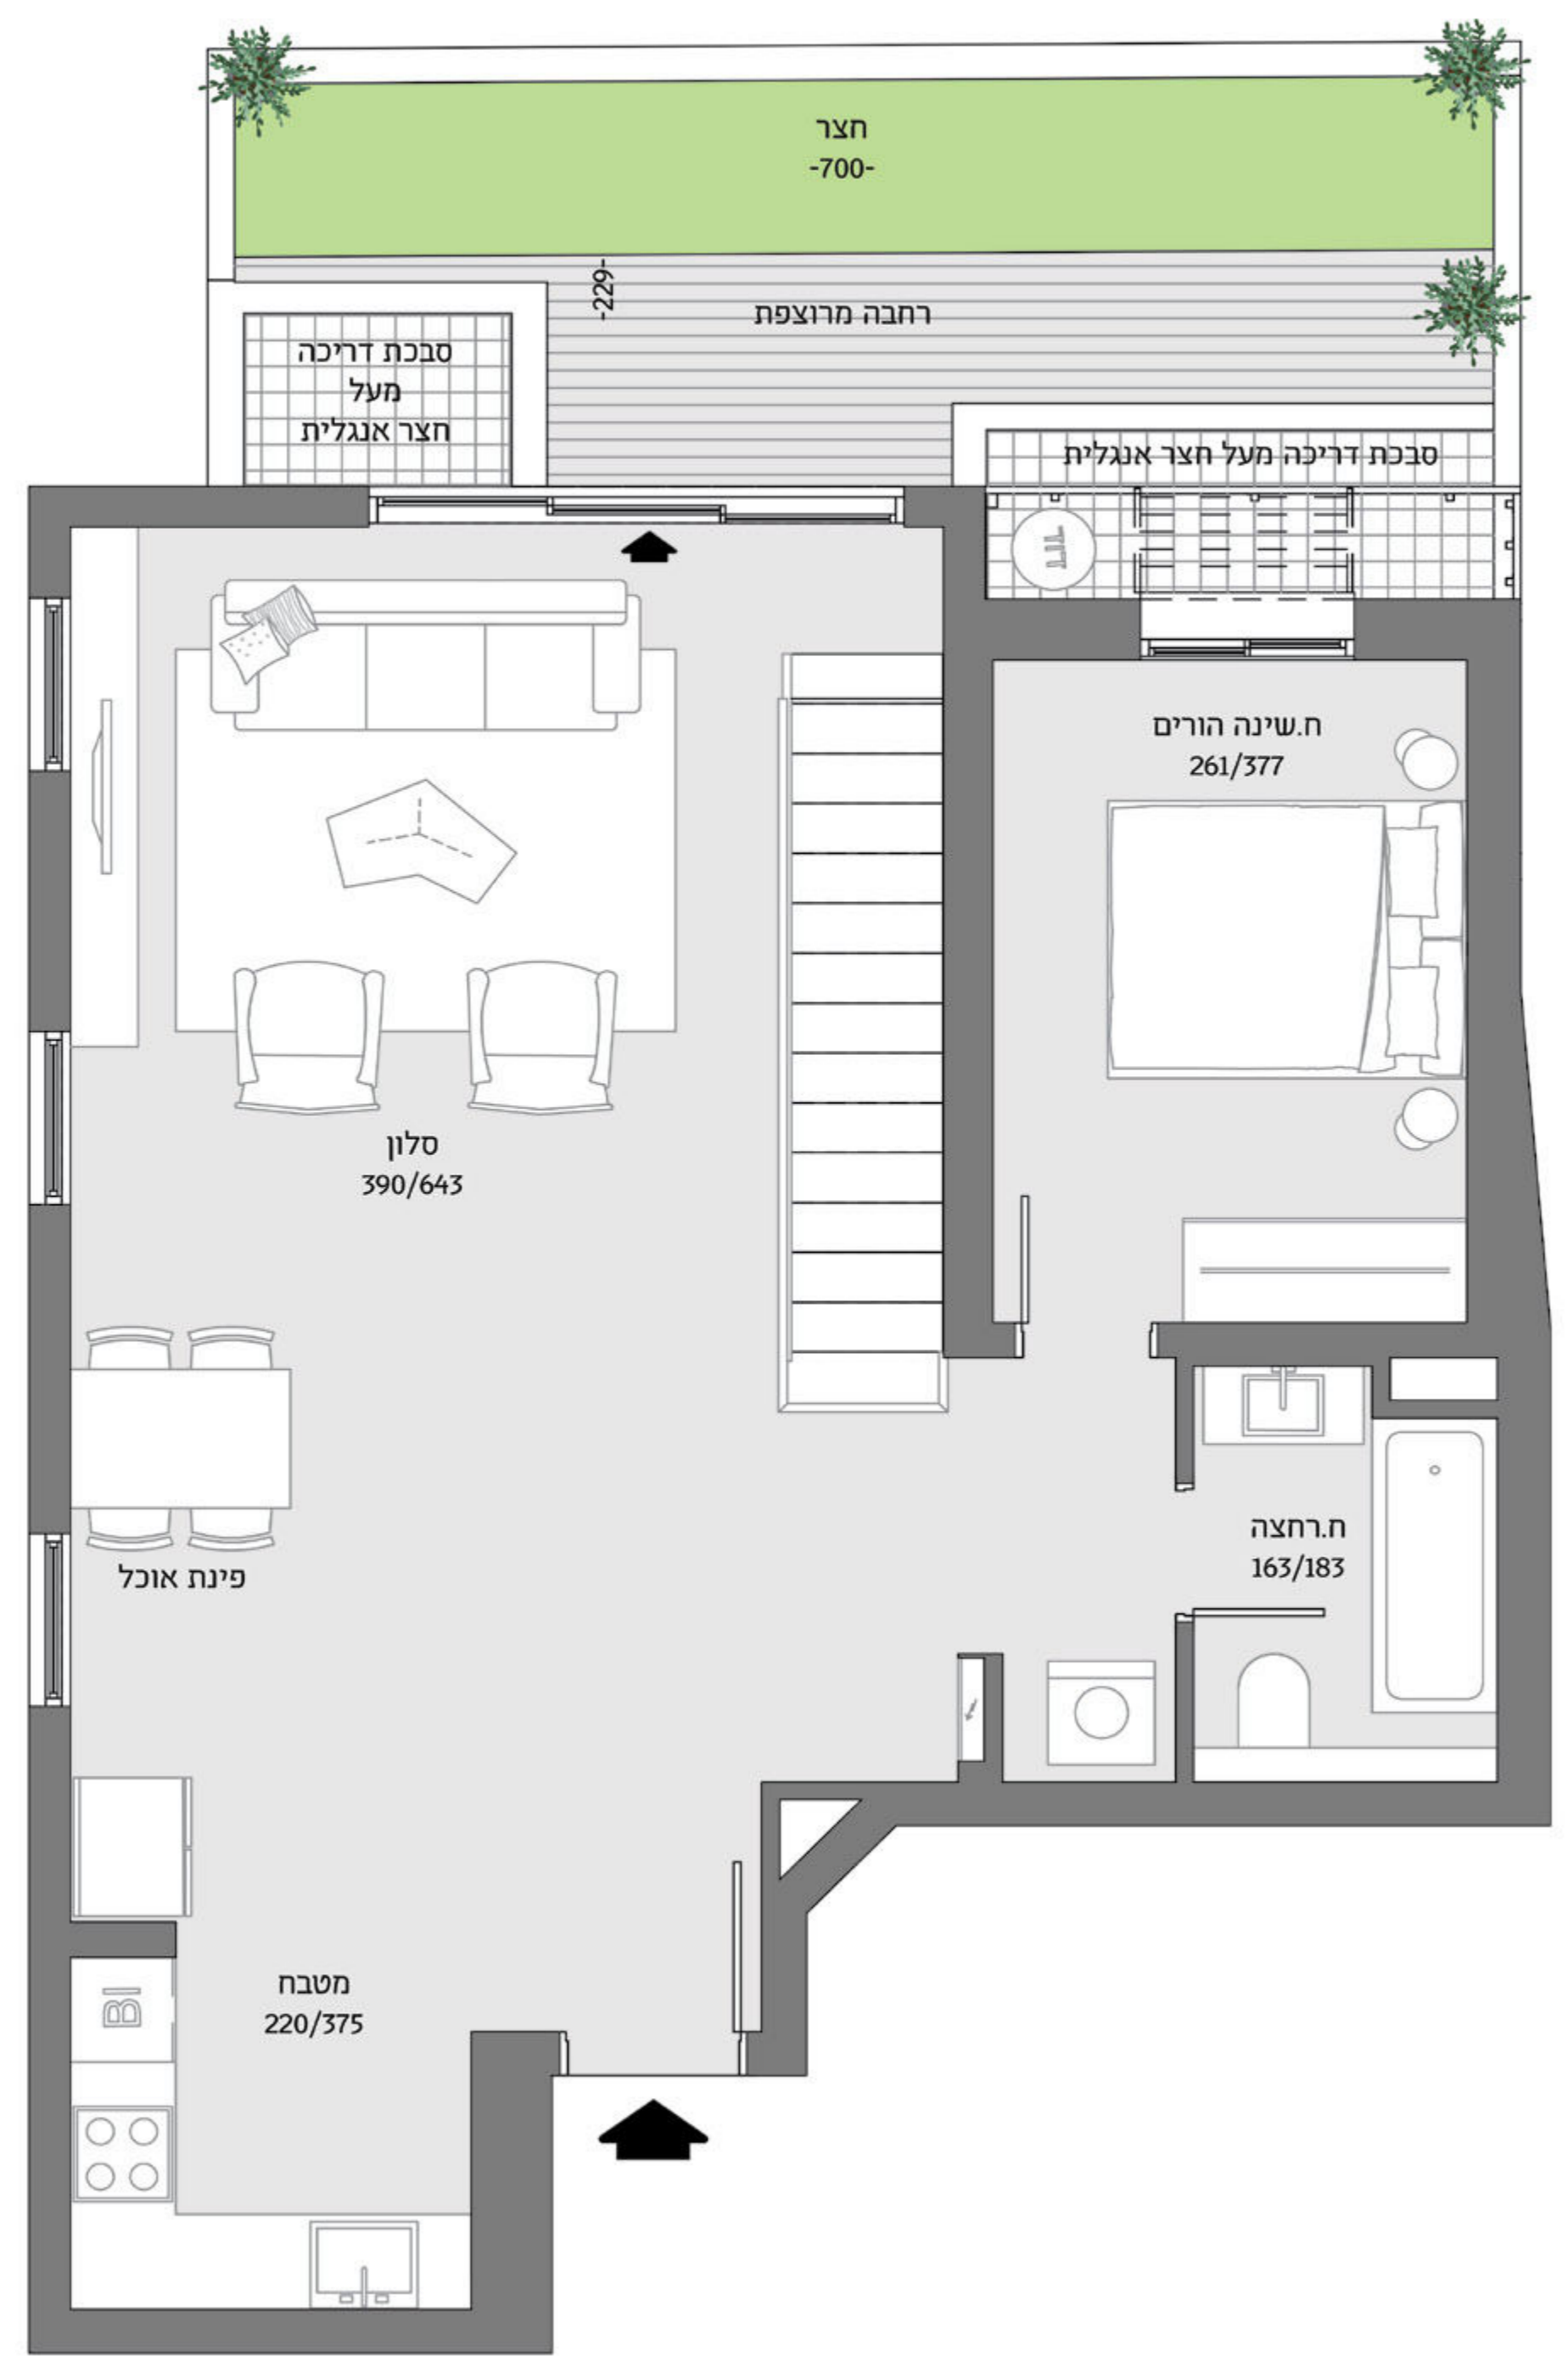

קומת קרקע

קומת מרתף

דירה 118
דופלקס גן 4 חדרים
קומת כניסה 69.3 מ"ר
חצר 18.5 מ"ר
קומת מרתף 61.9 מ"ר
צפון, מערב

בניין C
קומות מרתף וקרקע