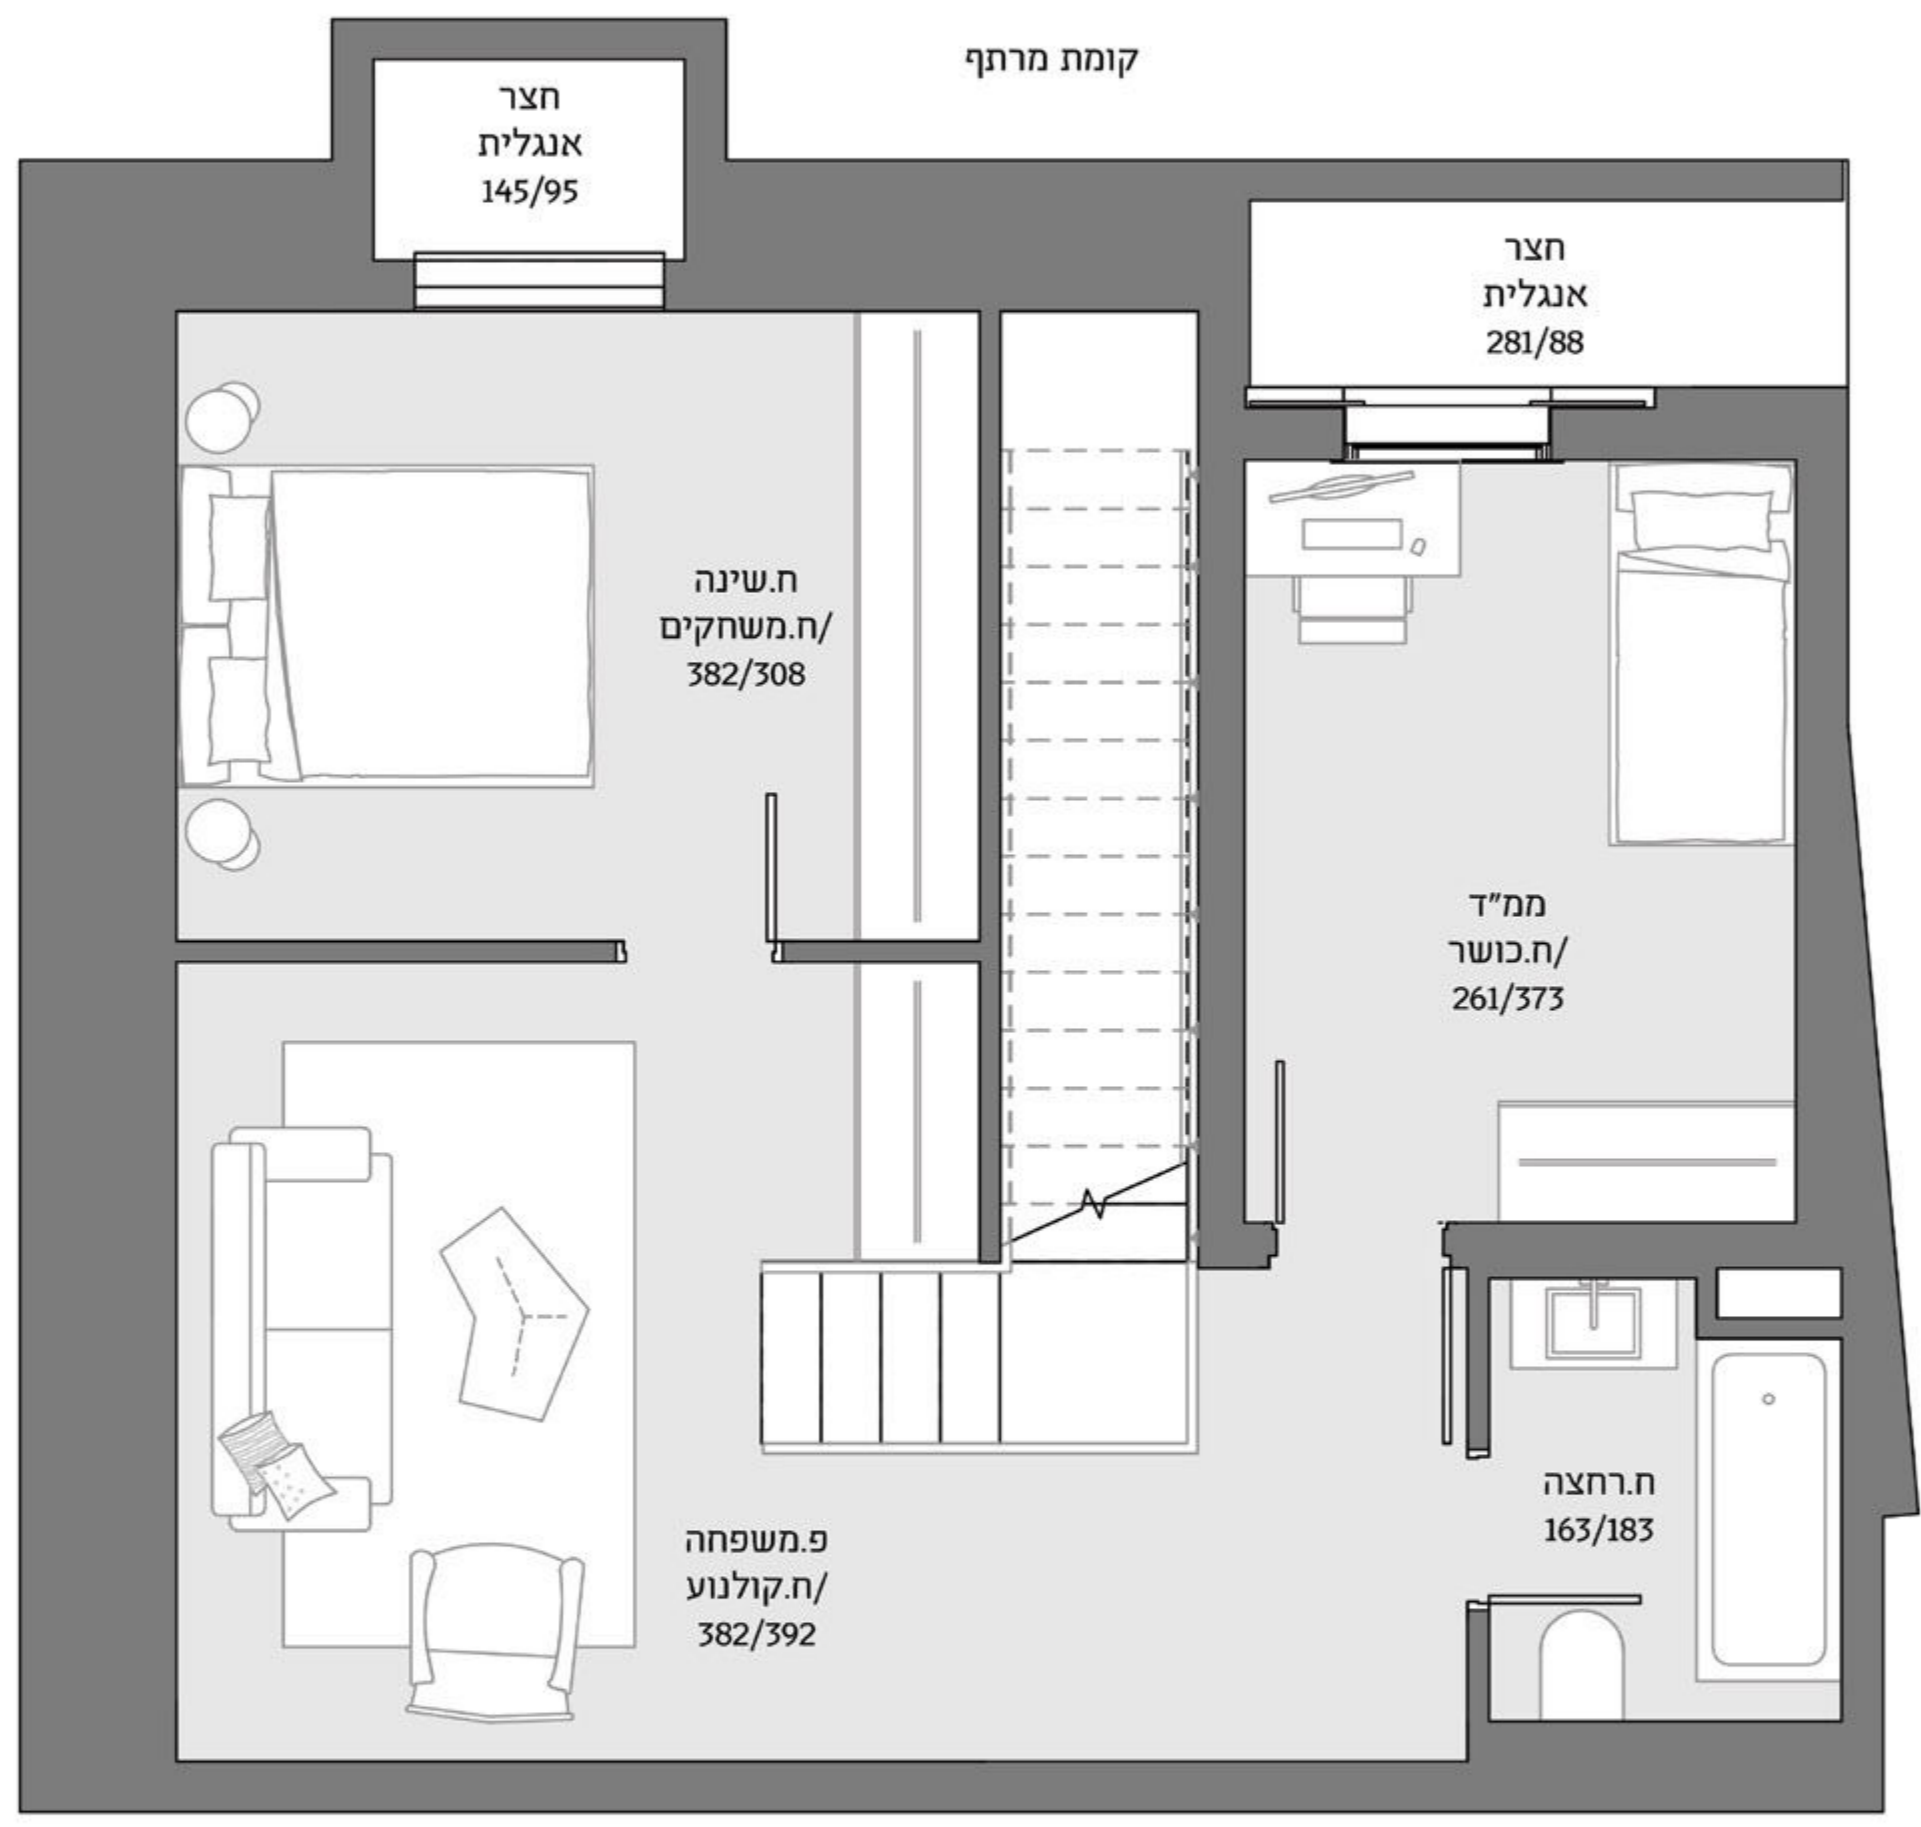

קומת קרקע

קומת מרתף

דירה 118
דופלקס גן 4 חדרים
קומת כניסה 69.3 מ"ר
חצר 18.5 מ"ר
קומת מרתף 61.9 מ"ר
צפון, מערב

בניין C
קומות מרתף וקרקע