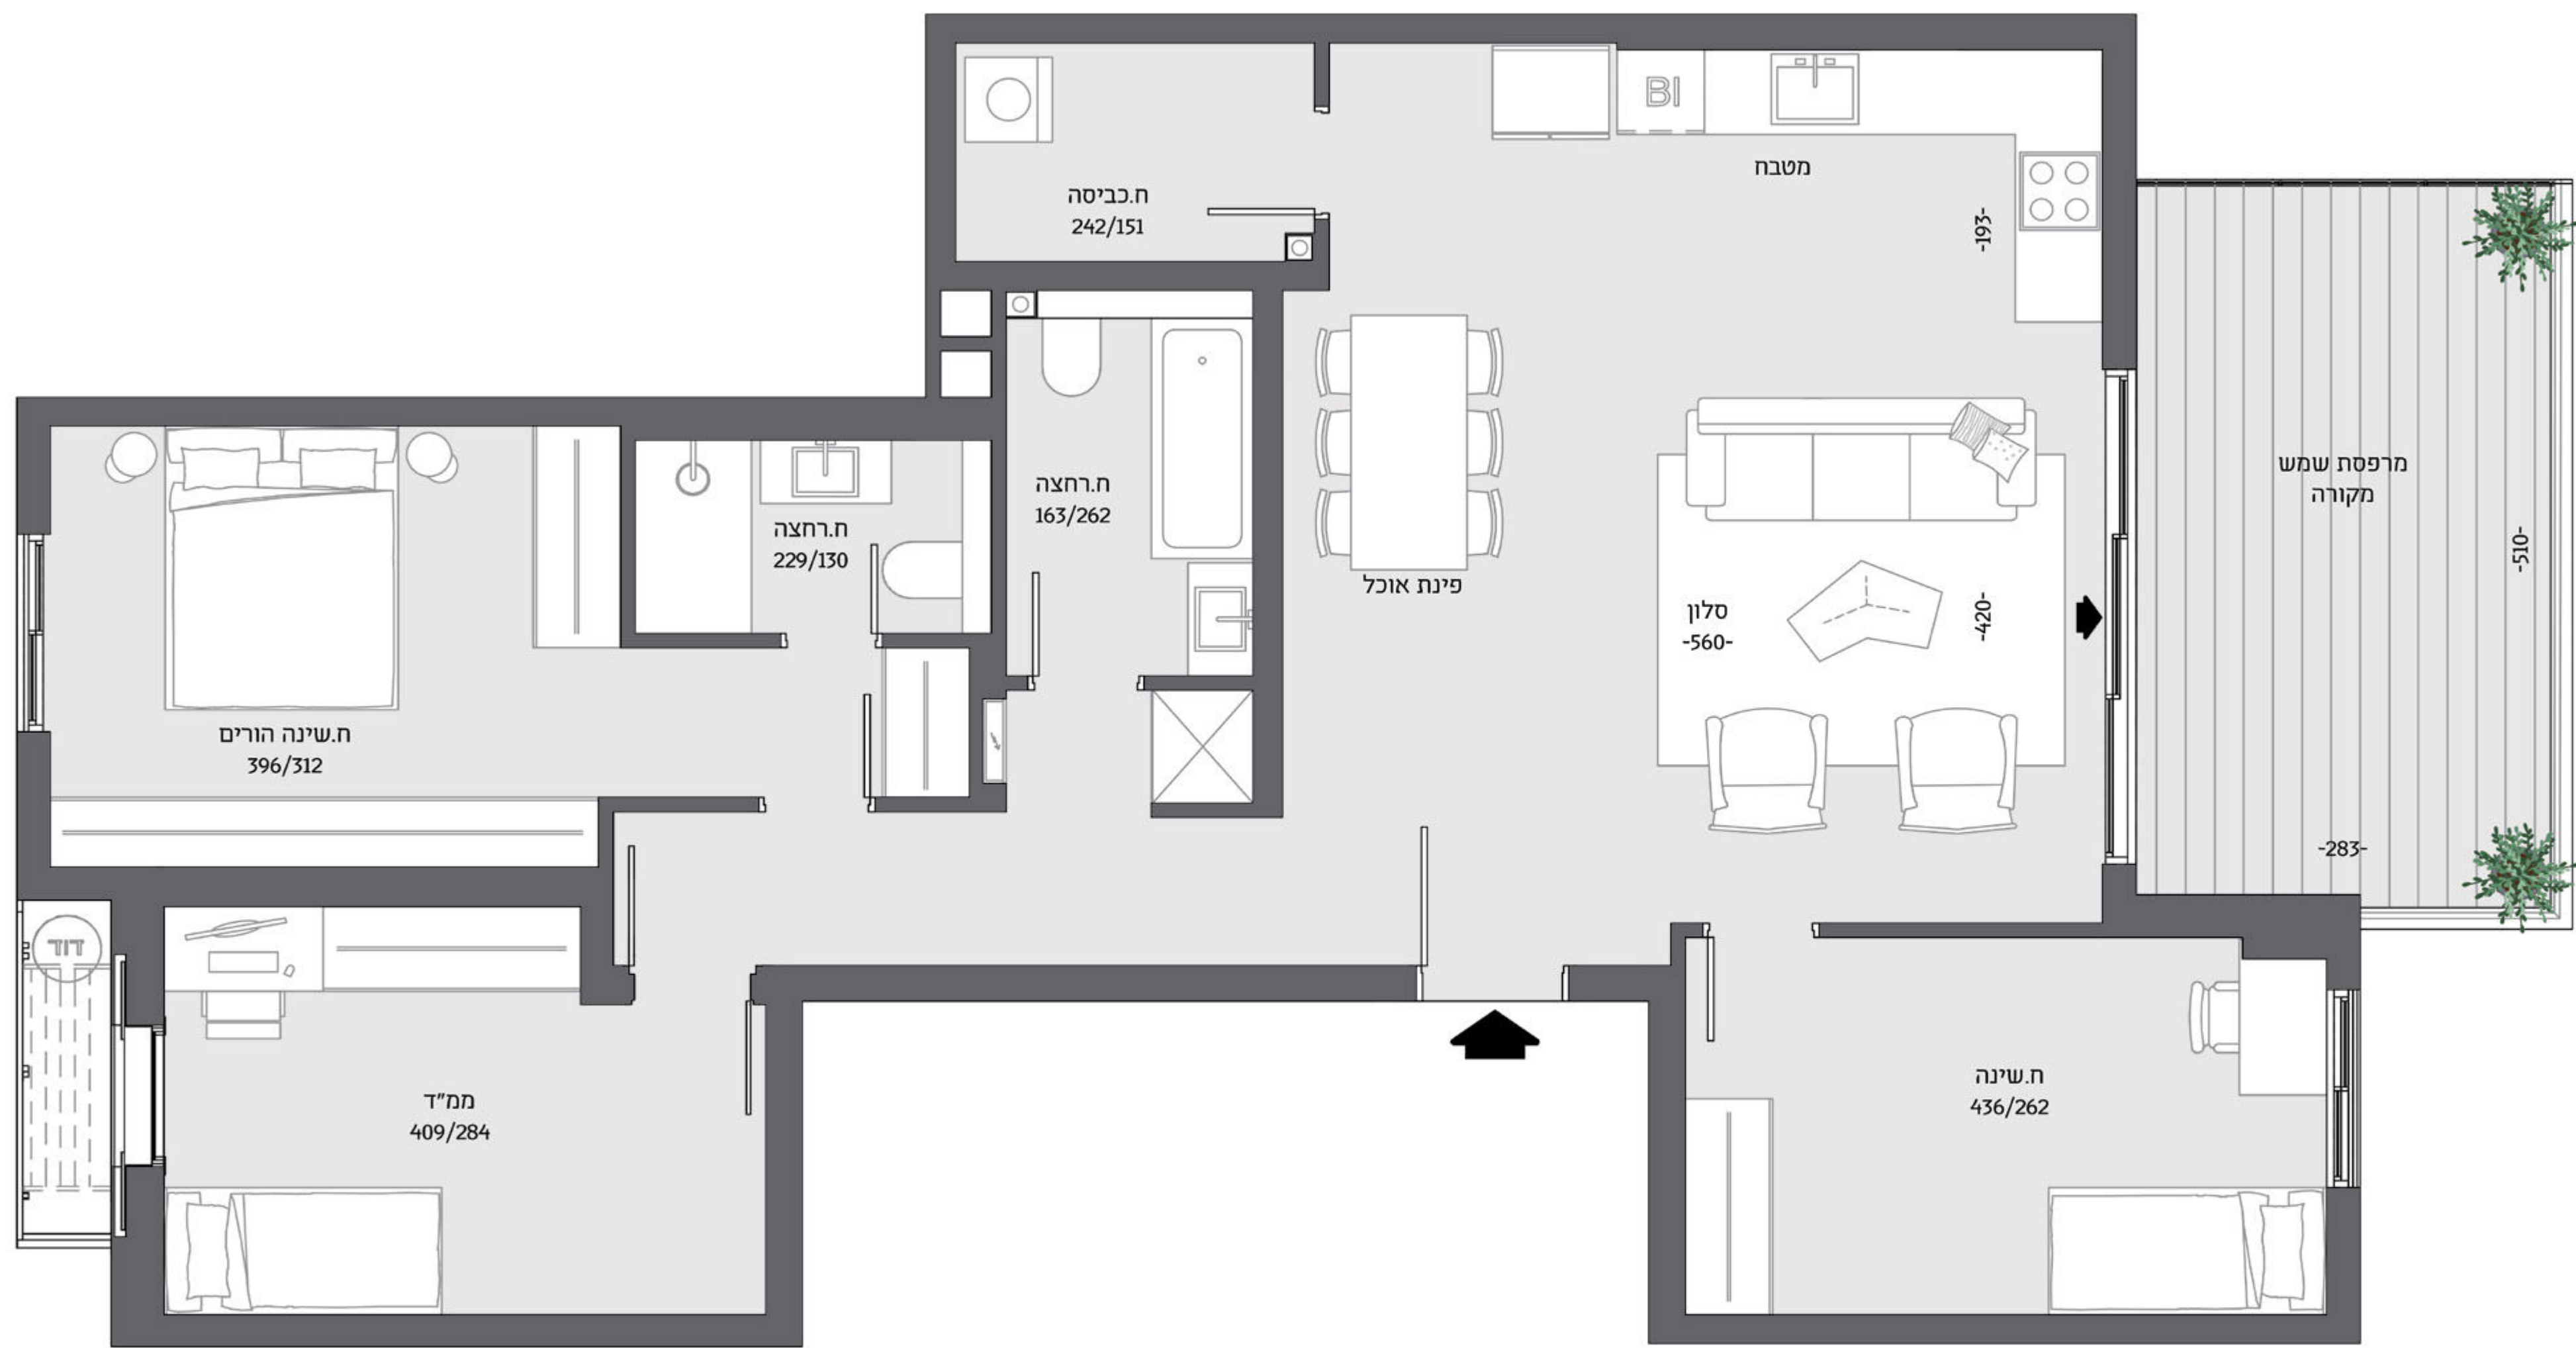

דירה 165
 4 חדרים
 105.8 מ"ר
 מרפסת 15.4 מ"ר
 דרום, צפון

בניין C
 קומה 5