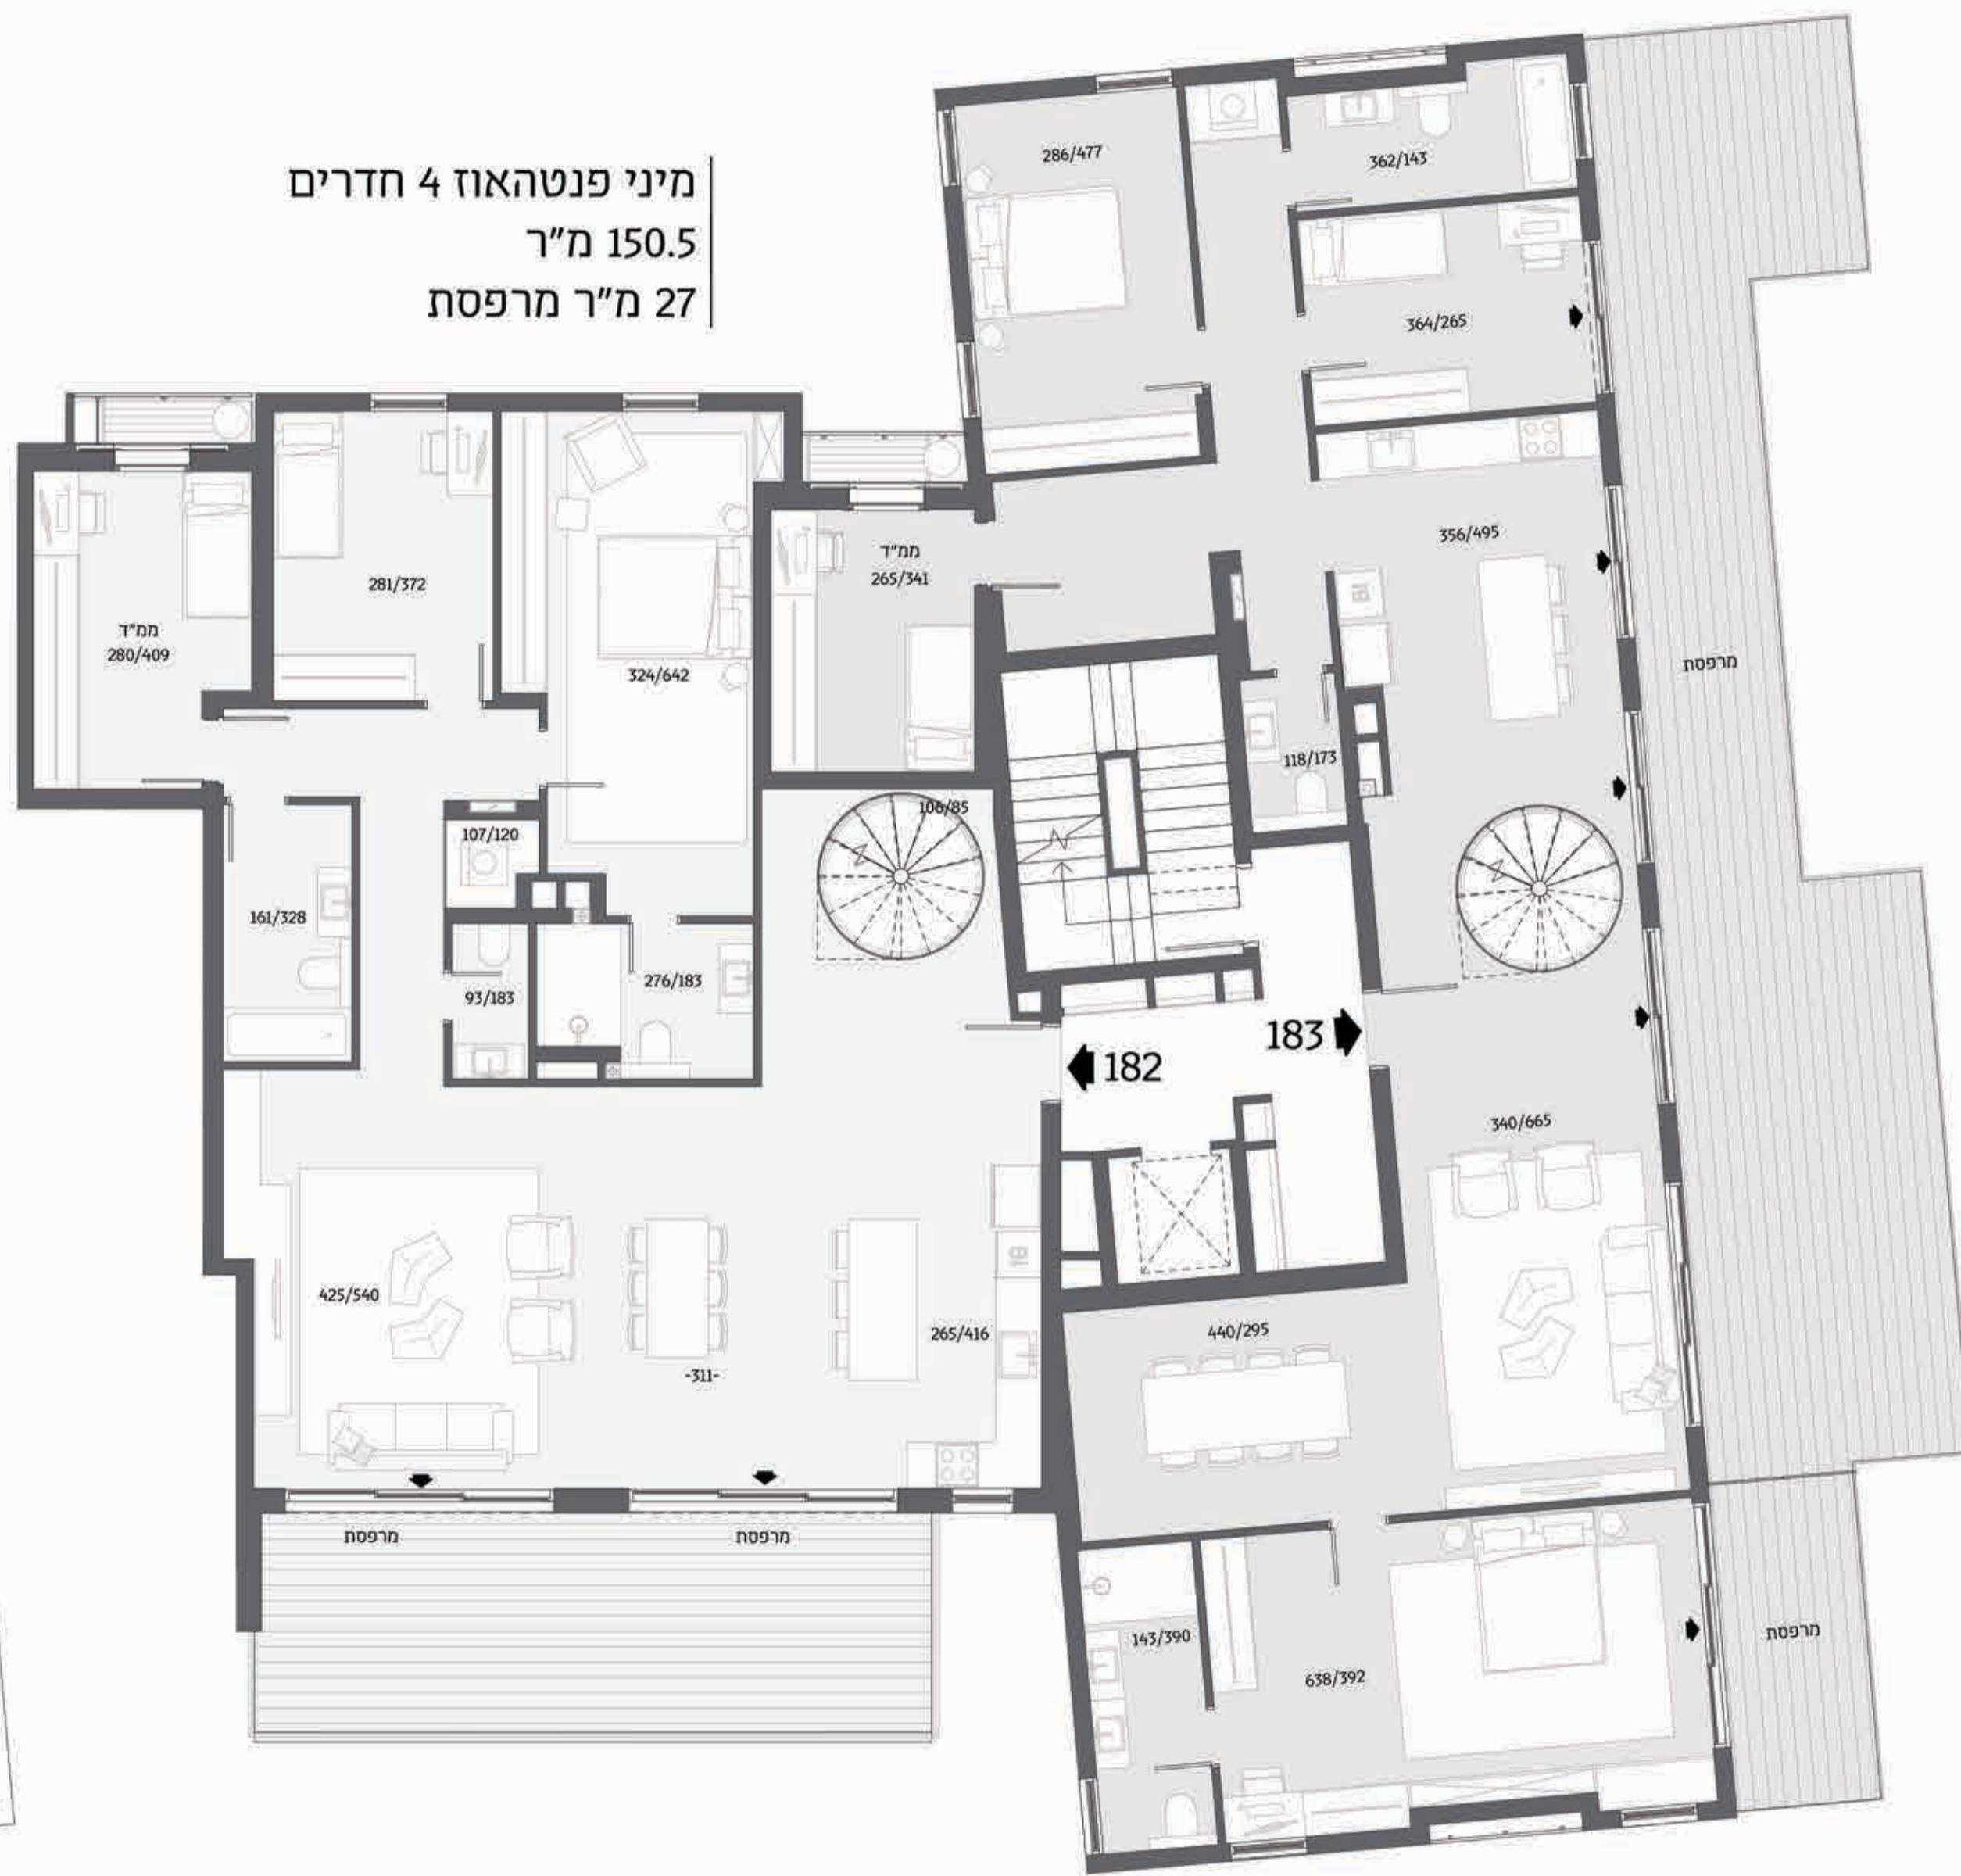

קומה 7 כניסה מזרחית

מרפסת גג
45 מ"ר
דירה 182

מרפסת גג
87 מ"ר
דירה 183

מיני פנטהאוז 5 חדרים
176 מ"ר + 63 מ"ר מרפסת

מיני פנטהאוז 4 חדרים
150.5 מ"ר
27 מ"ר מרפסת

קומה 6 כניסה מזרחית

בניין C
קומות 6-7 כניסה מזרחית