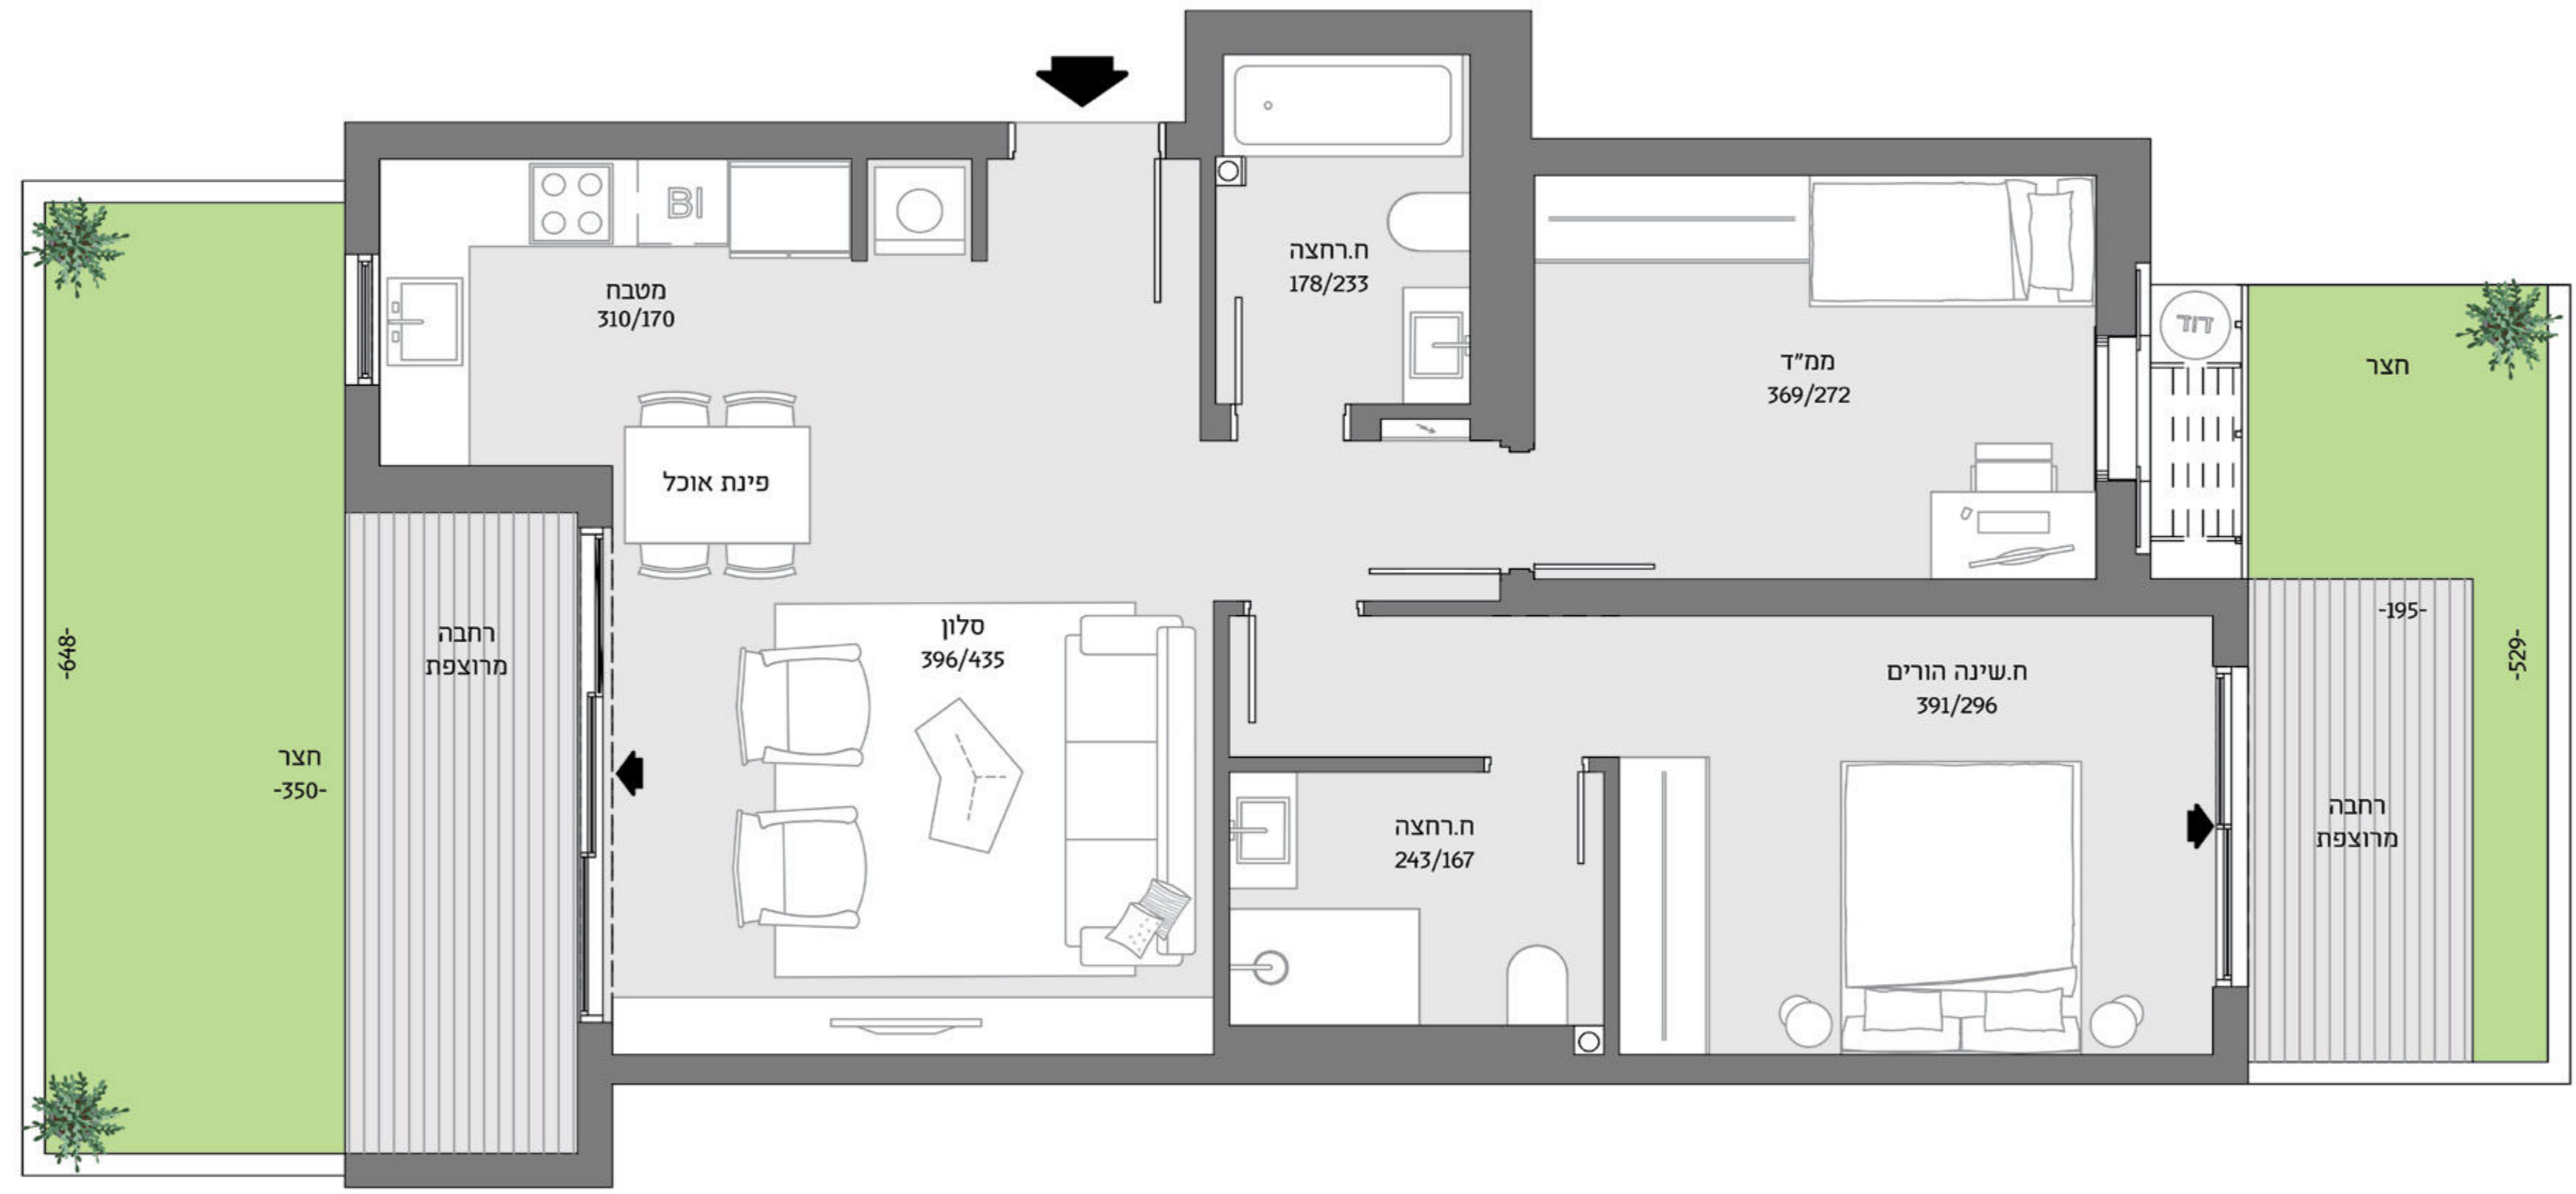

דירה 111
 גן 3 חדרים
 75.5 מ"ר
 חצרות 32.7 מ"ר
 צפון,דרום

בניין B
 קומת קרקע