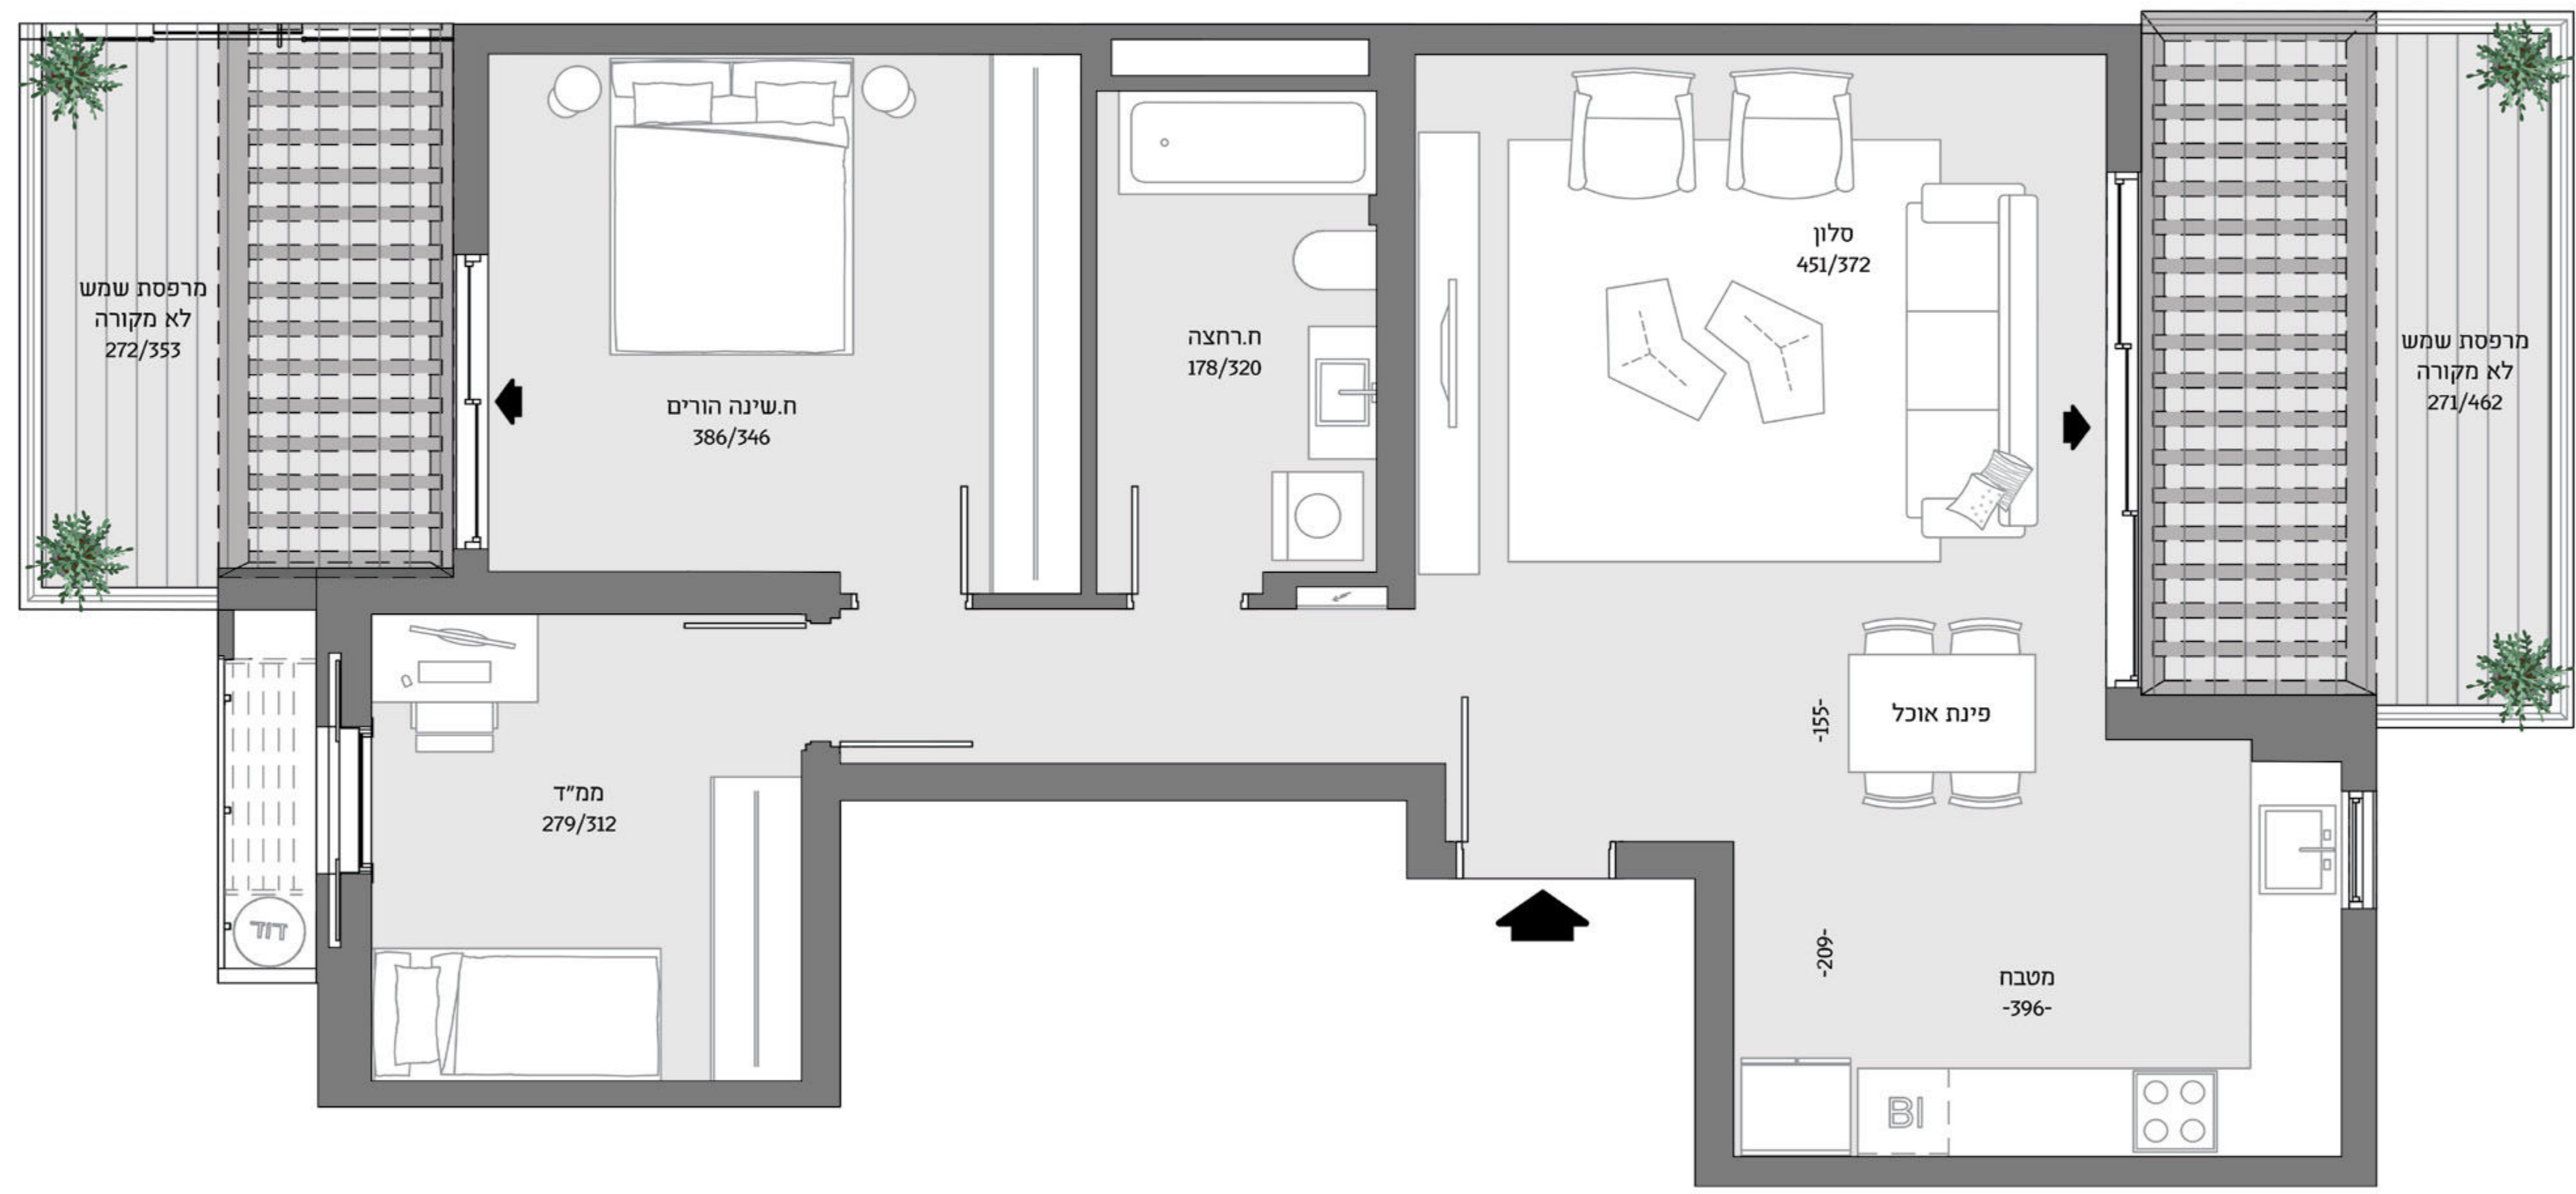

דירה 177
 3 חדרים
 79.4 מ"ר
 מרפסות 24.3 מ"ר
 (10.8 מ"ר + 13.5 מ"ר)
 דרום, צפון

בניין B
 קומה 6