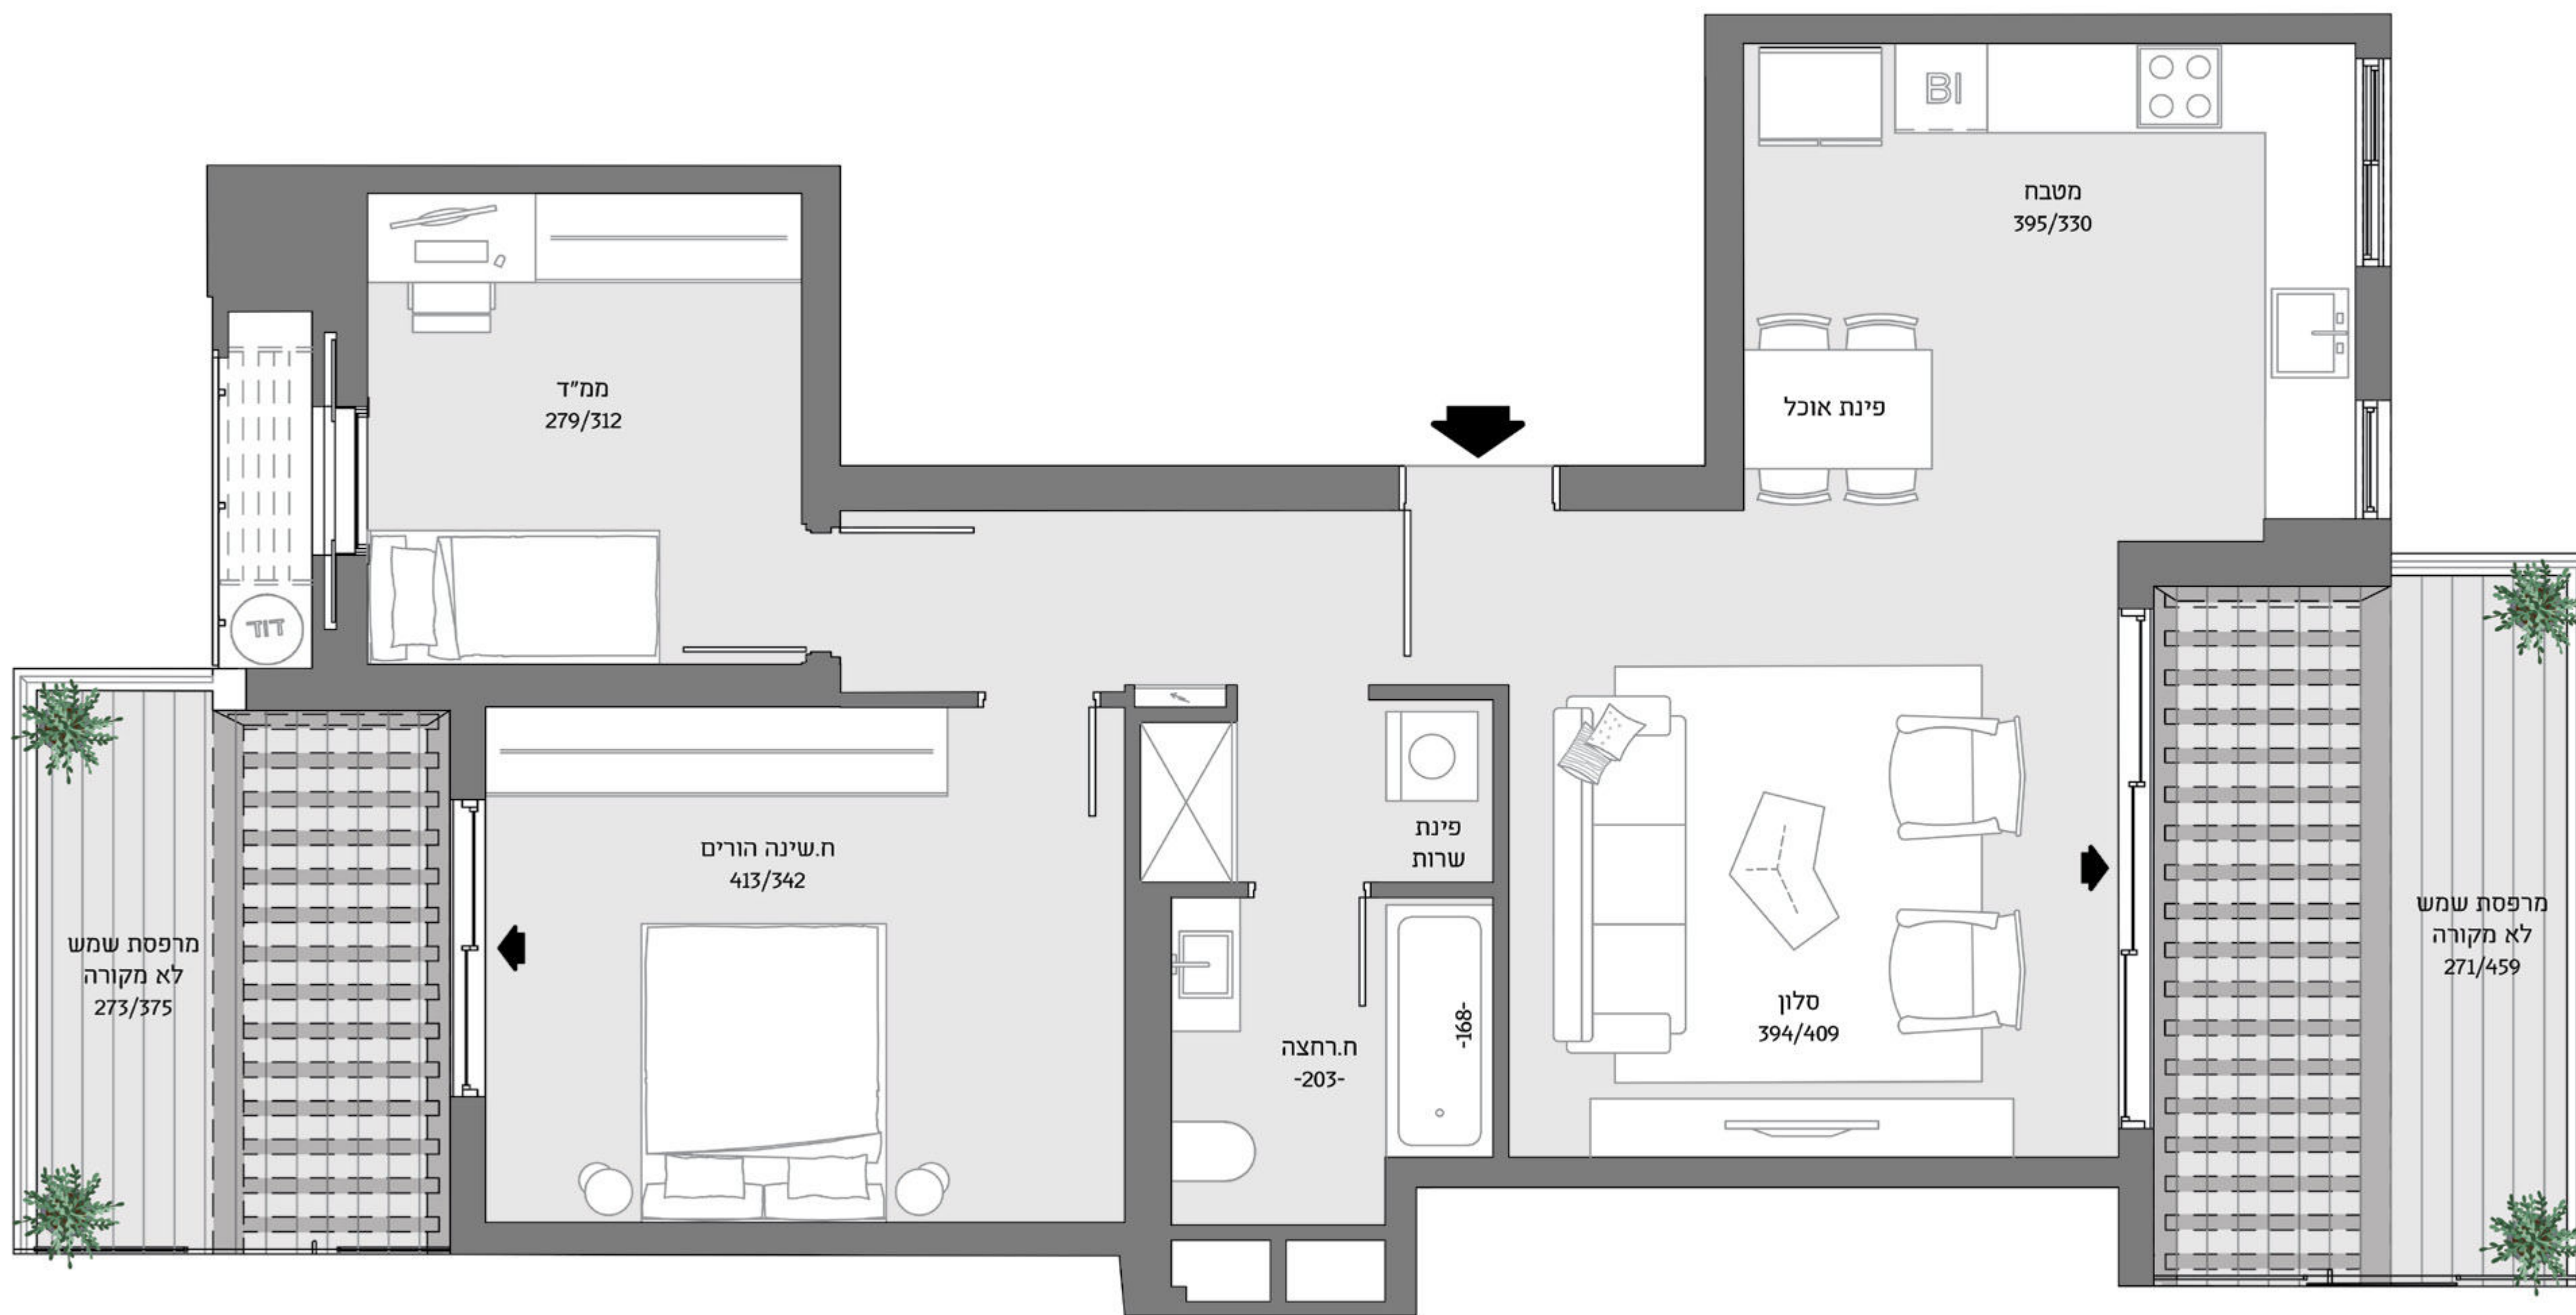

דירה 176
 3 חדרים
 78.8 מ"ר
 מרפסות 24.4 מ"ר
 (13.5 מ"ר + 10.9 מ"ר)
 צפון, דרום

בניין B
 קומה 6