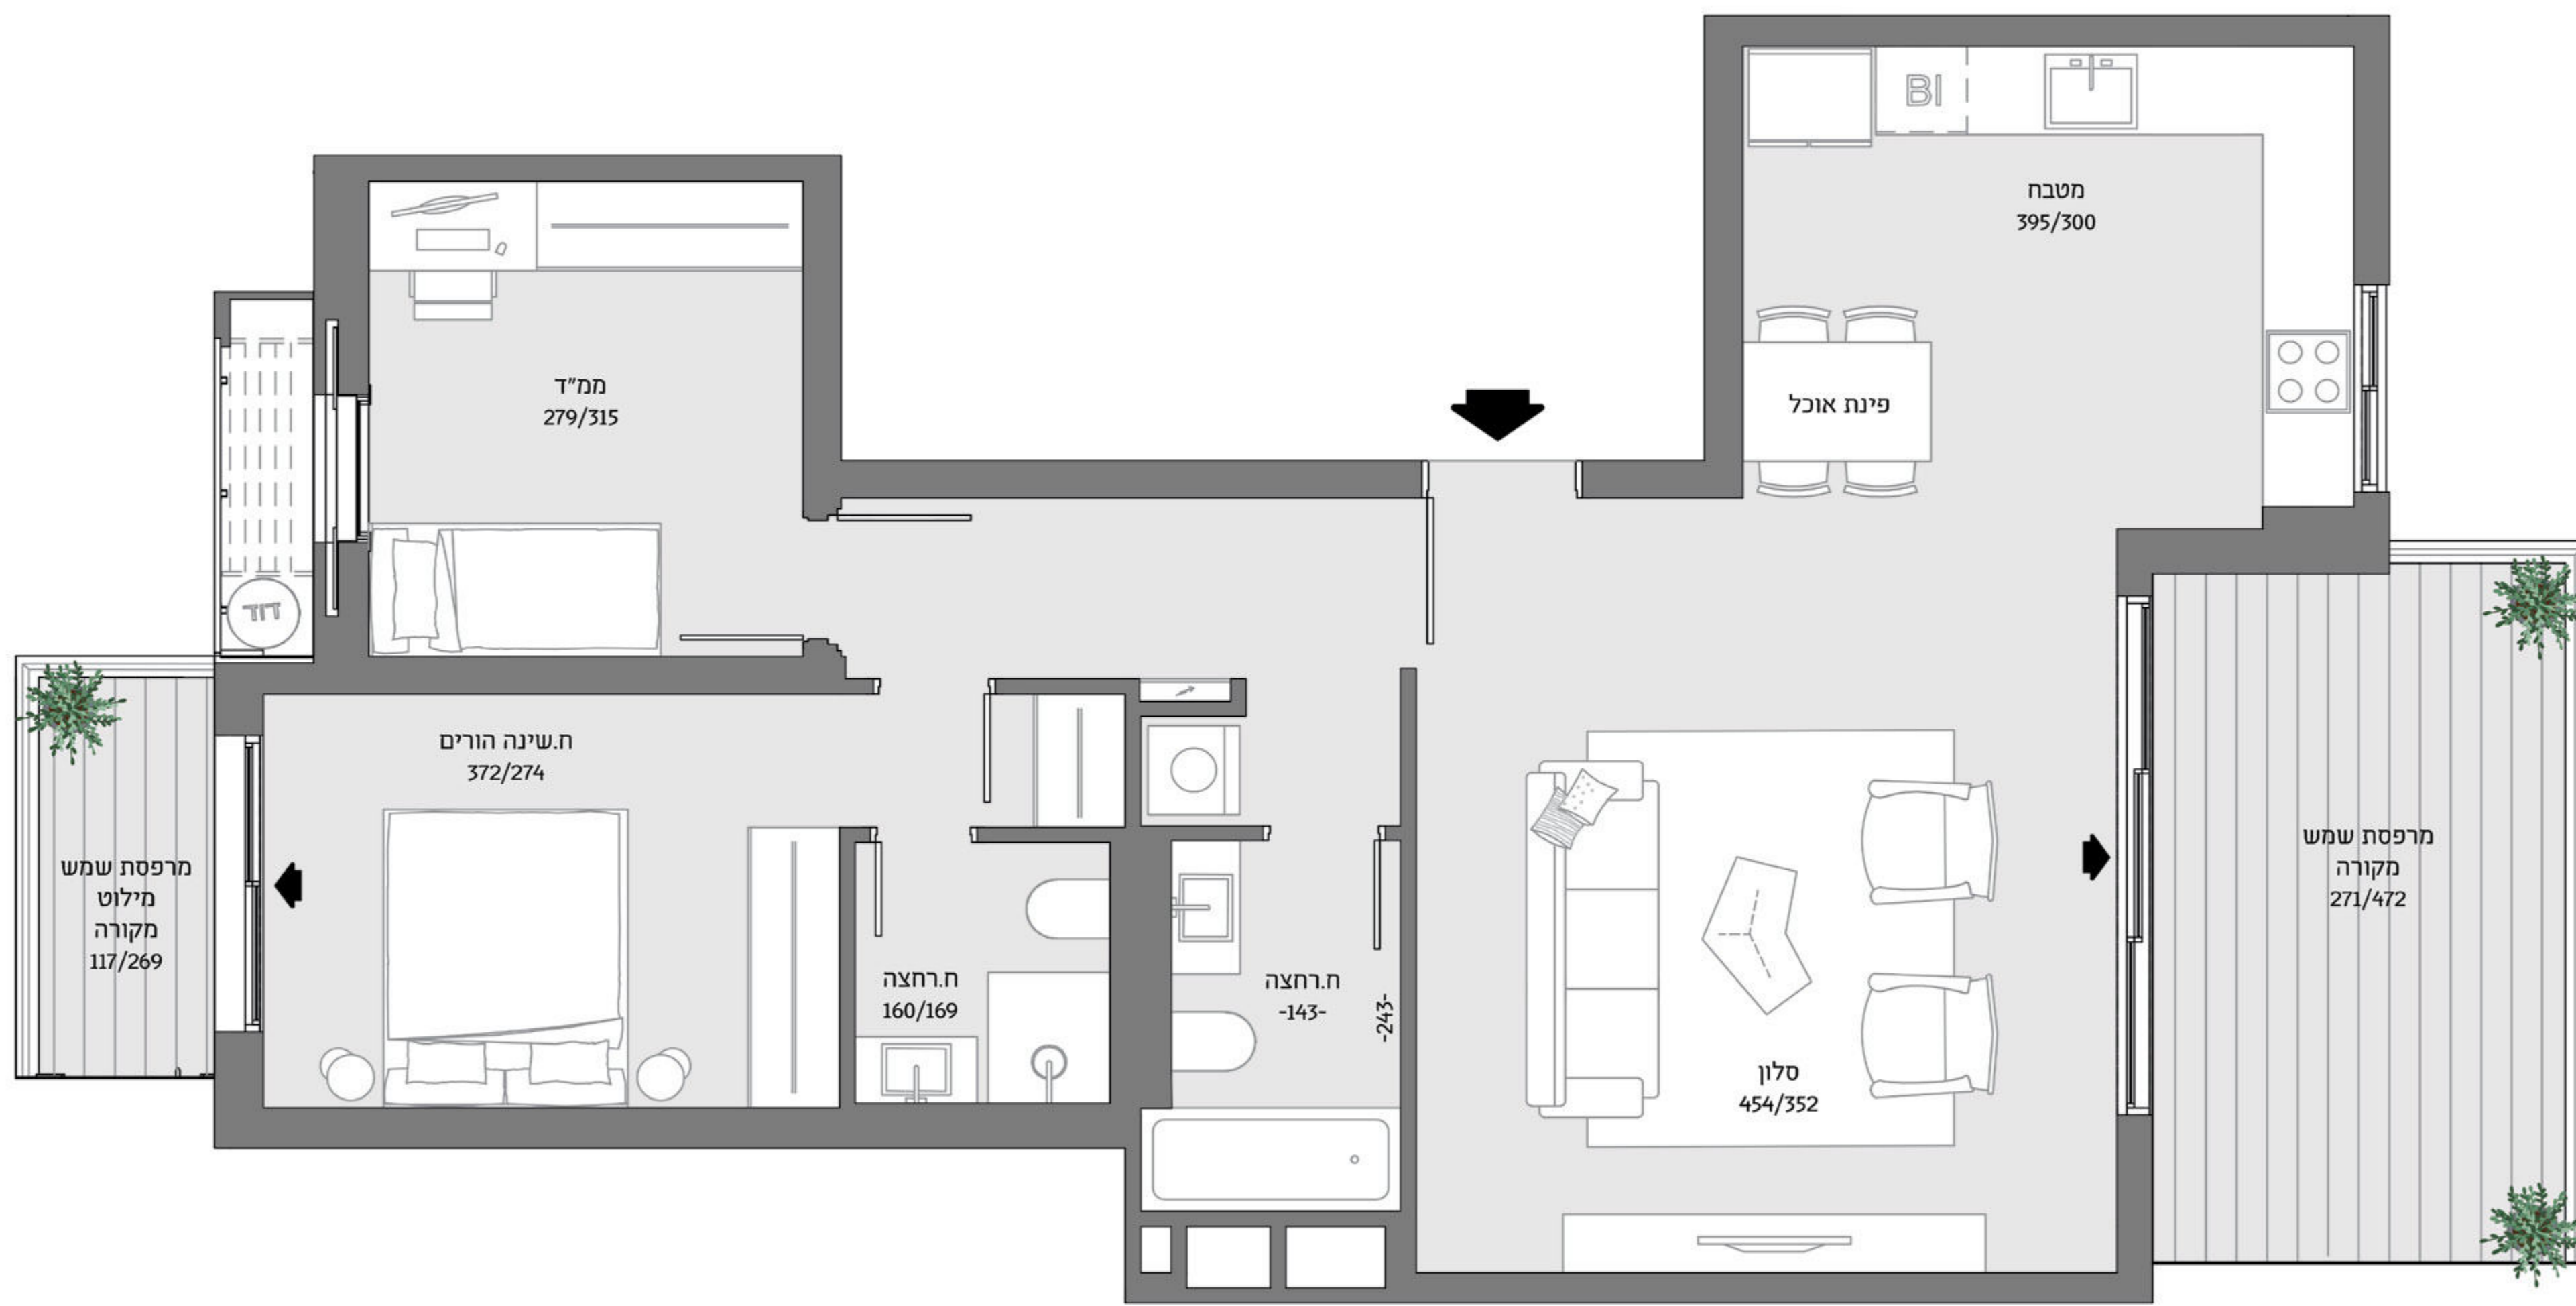

דירה 42
 3 חדרים
 84.7 מ"ר
 מרפסות 17.2 מ"ר
 מרפסת קטנה 3.7 מ"ר
 מרפסת גדולה 13.5 מ"ר
 צפון,דרום

בניין B
 קומה 2