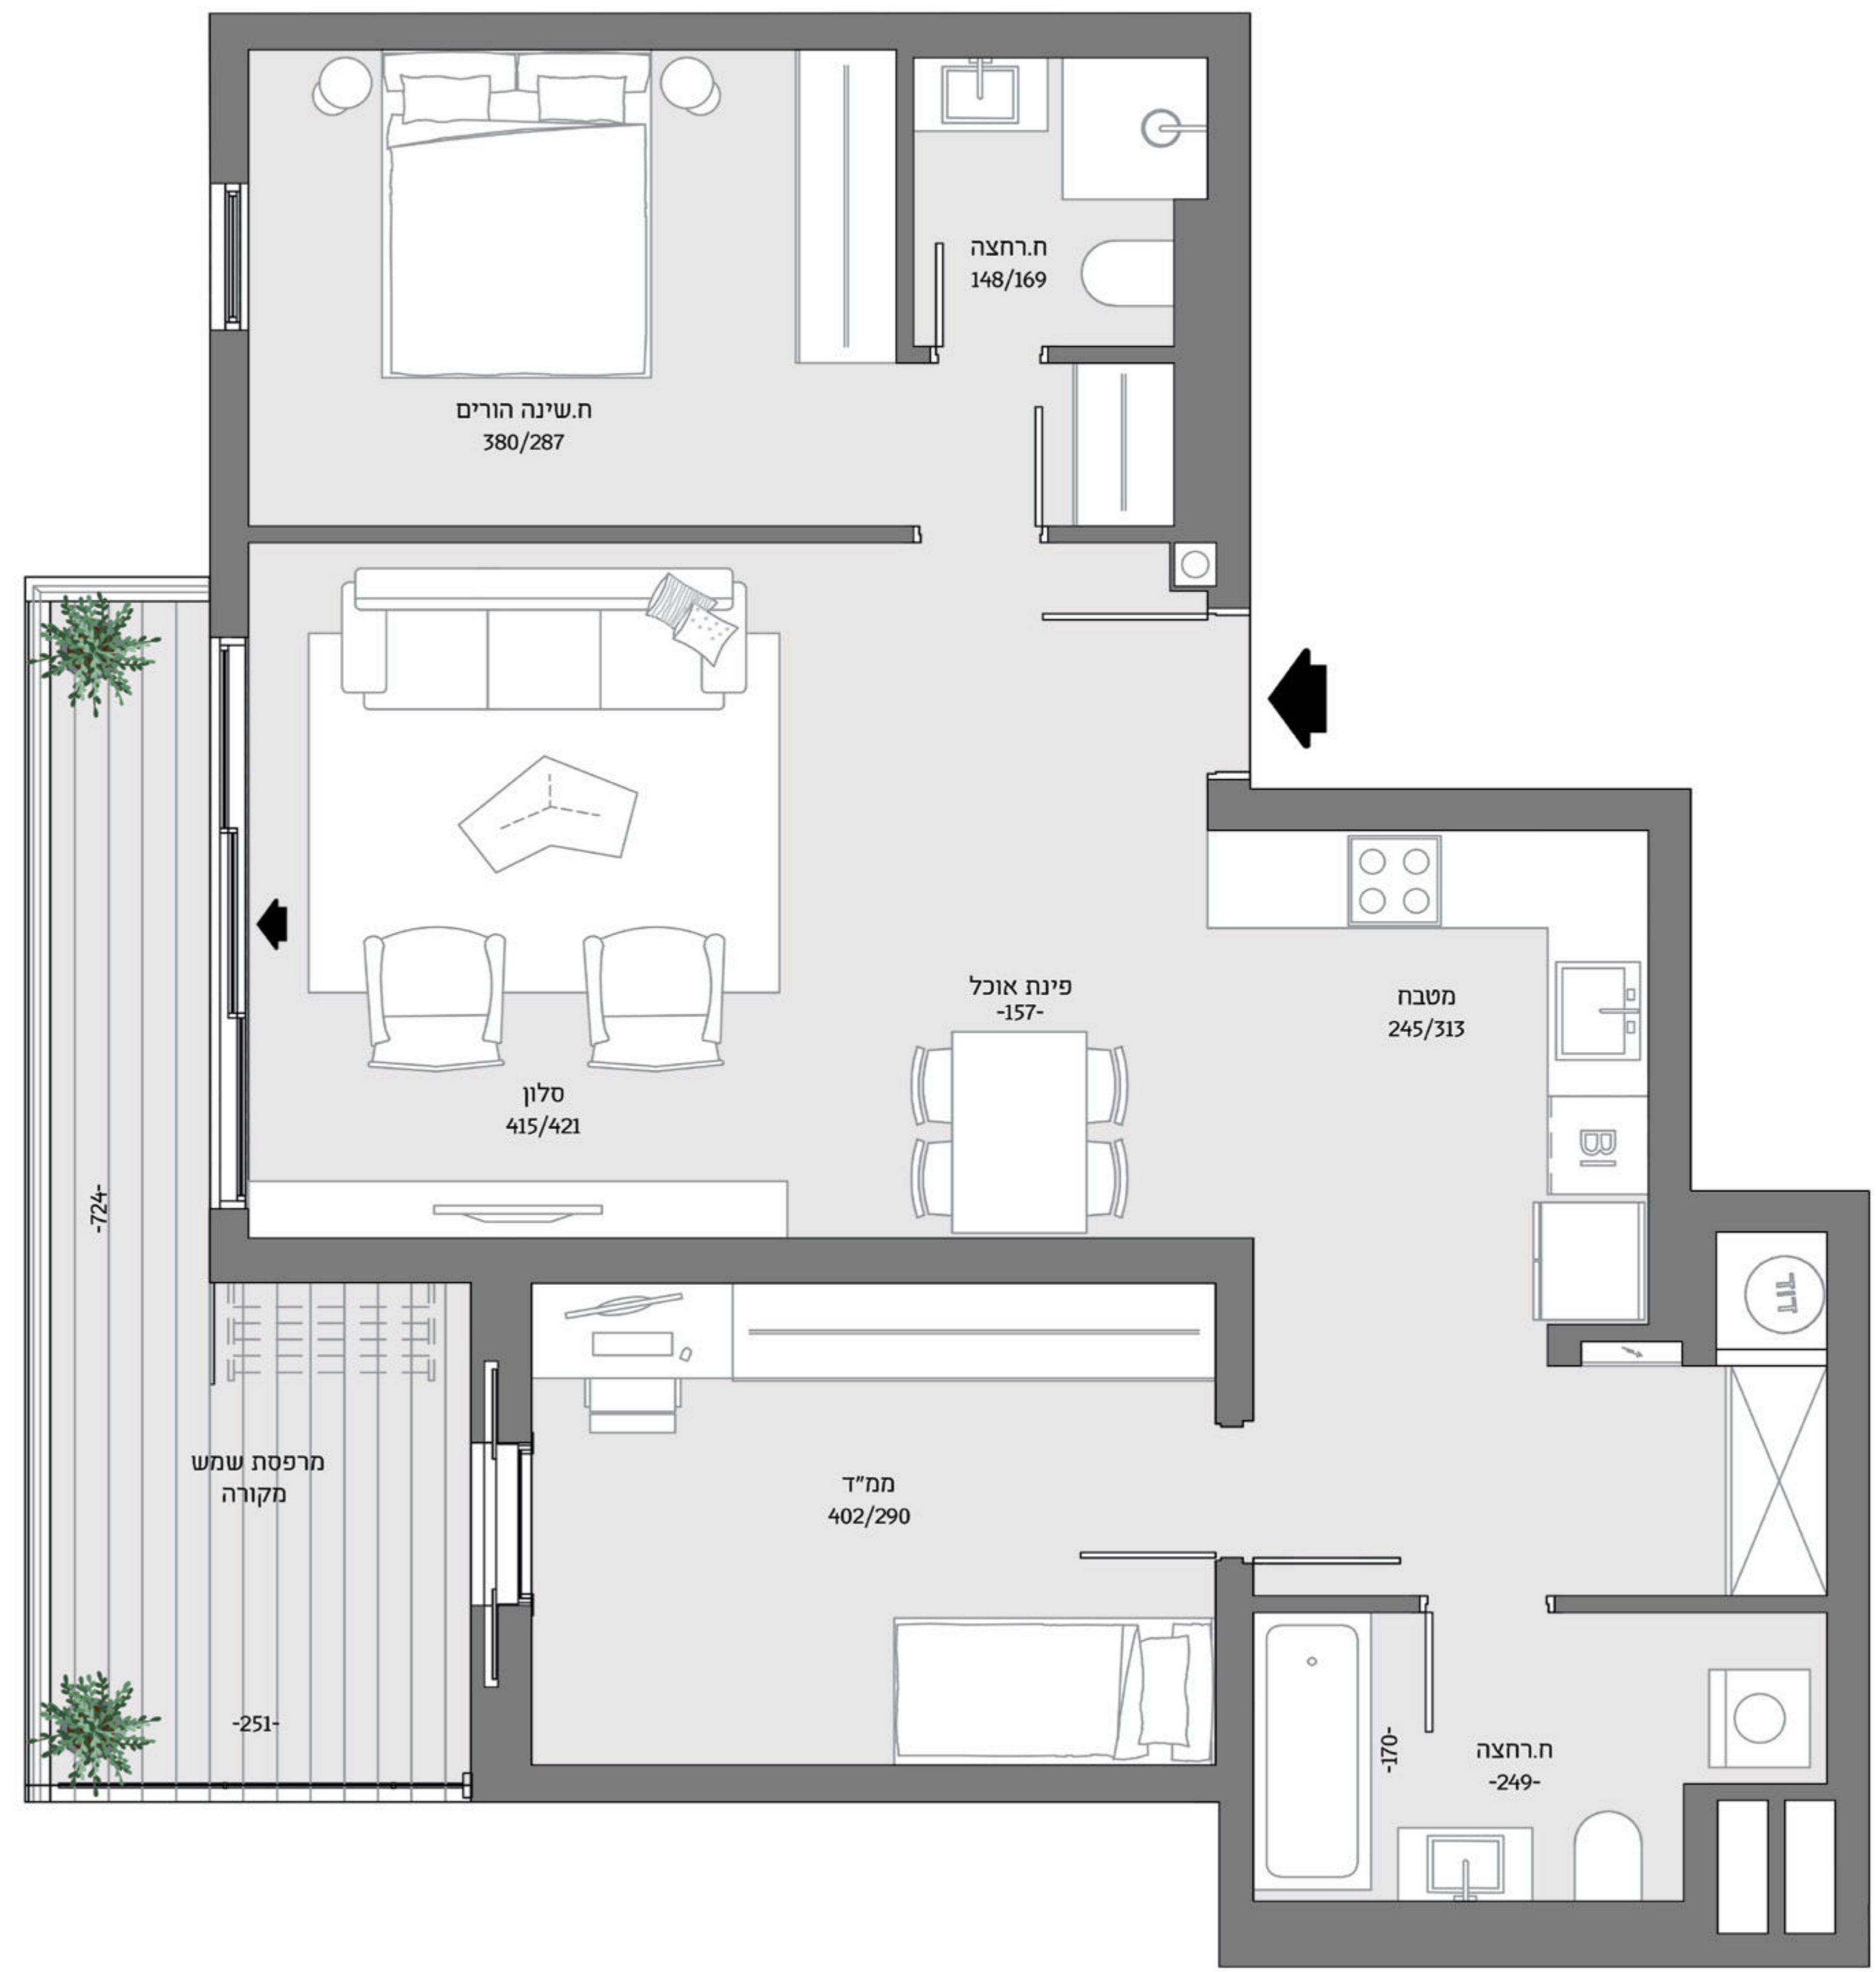

דירה 142
 3 חדרים
 83.6 מ"ר
 מרפסת 12.9 מ"ר
 מערב

בניין B
 קומה 2