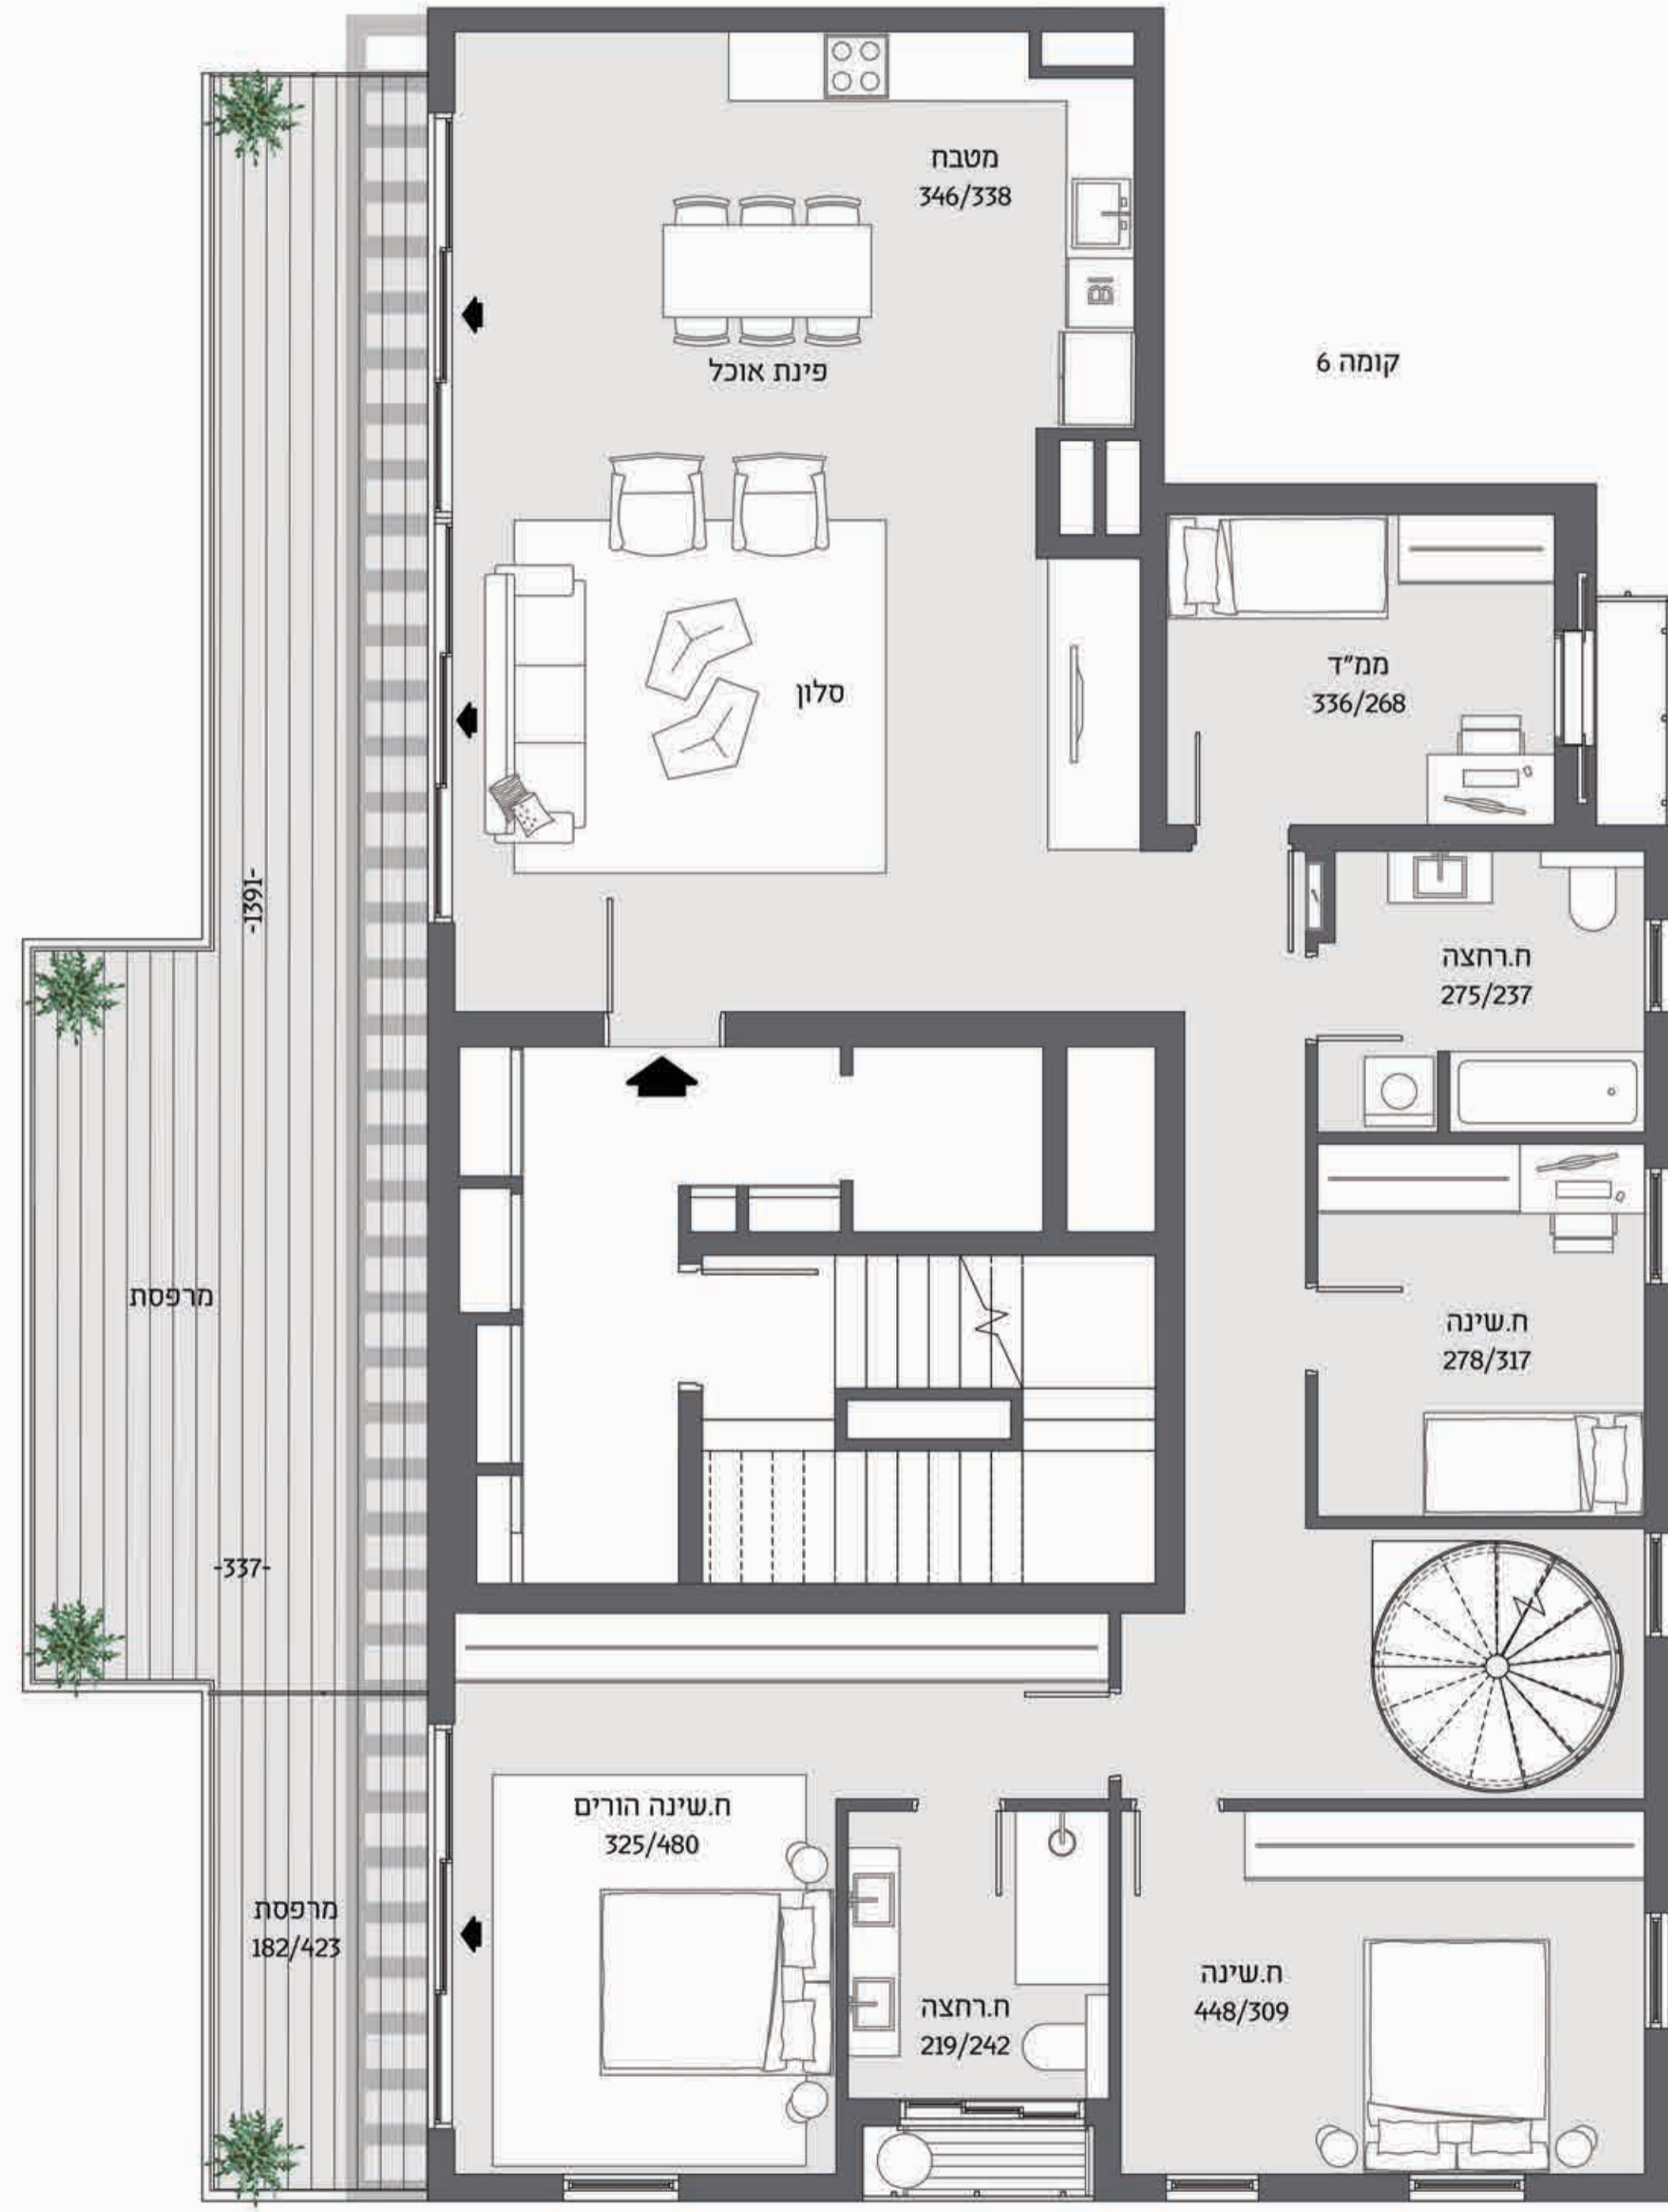

דירה 174
מיני פנטהאוז 5 חדרים
152 מ"ר
46 מ"ר מרפסת
64 + מ"ר גג

בניין B
קומות 6-7 כניסה דר' מערבית