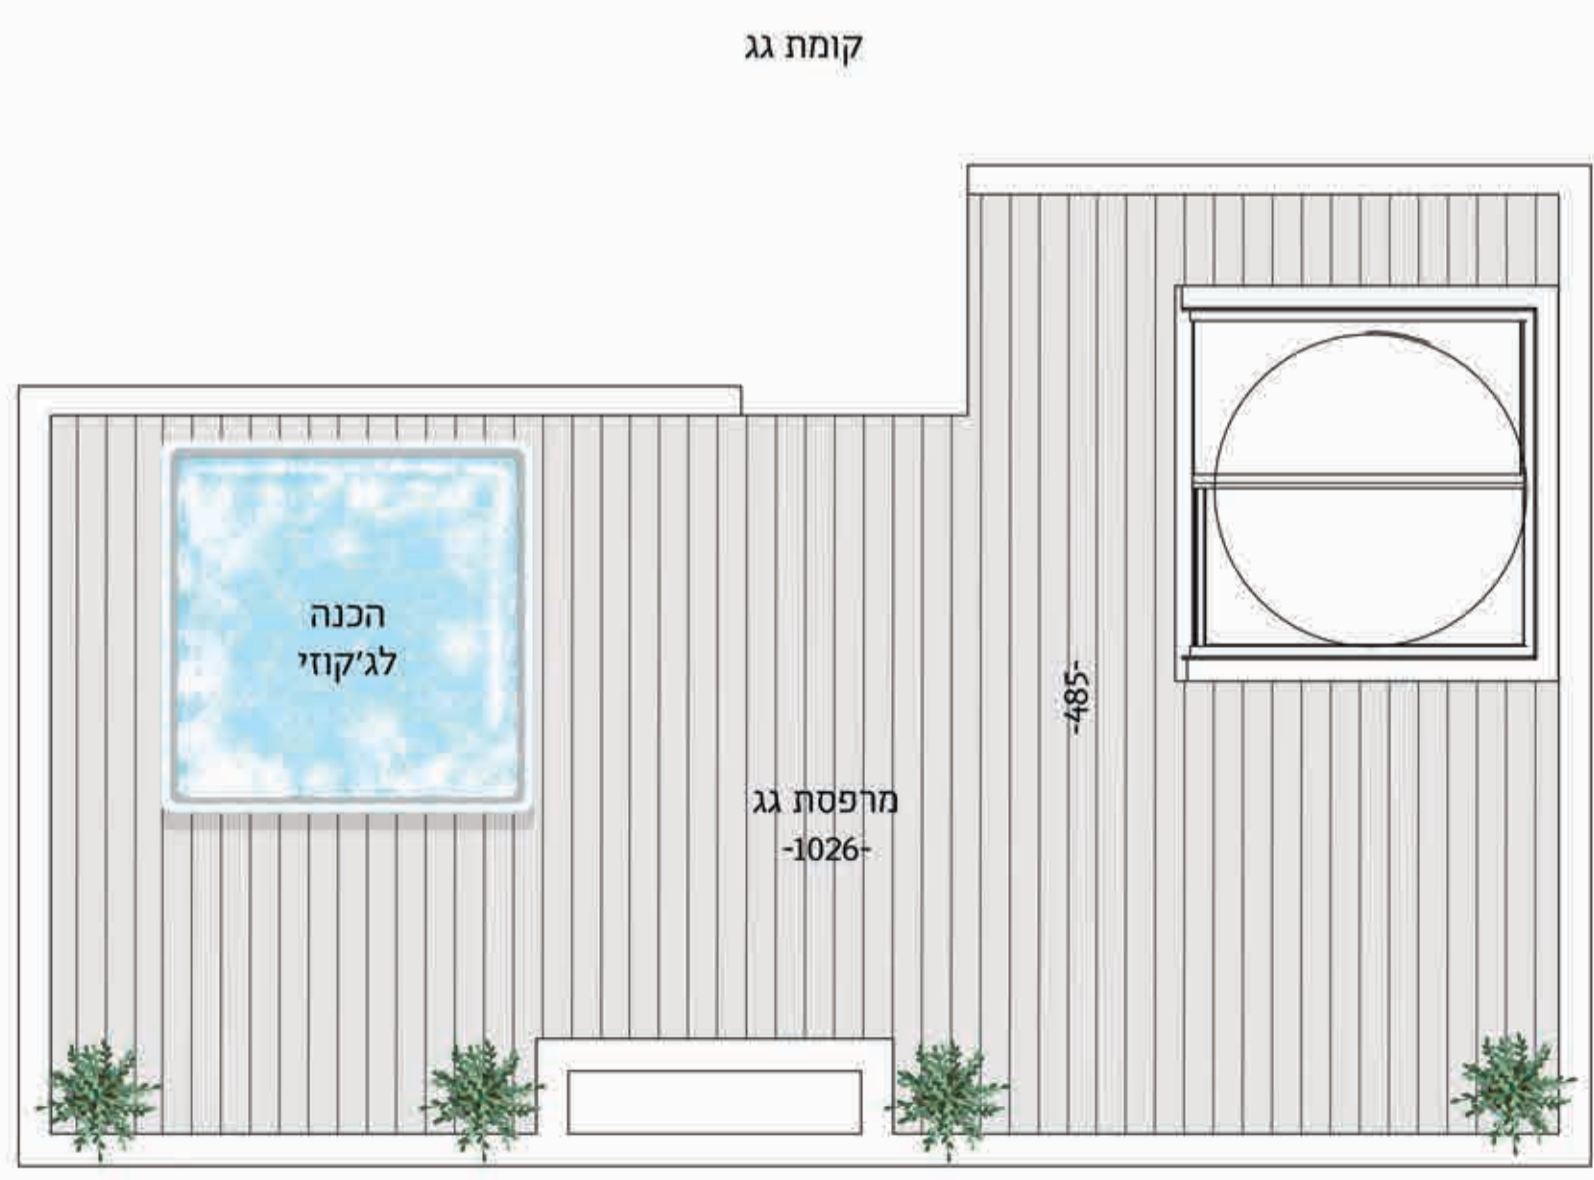

דירה 174
מיני פנטהאוז 5 חדרים
152 מ"ר
46 מ"ר מרפסת
64 + מ"ר גג

בניין B
קומות 6-7 כניסה דר' מערבית