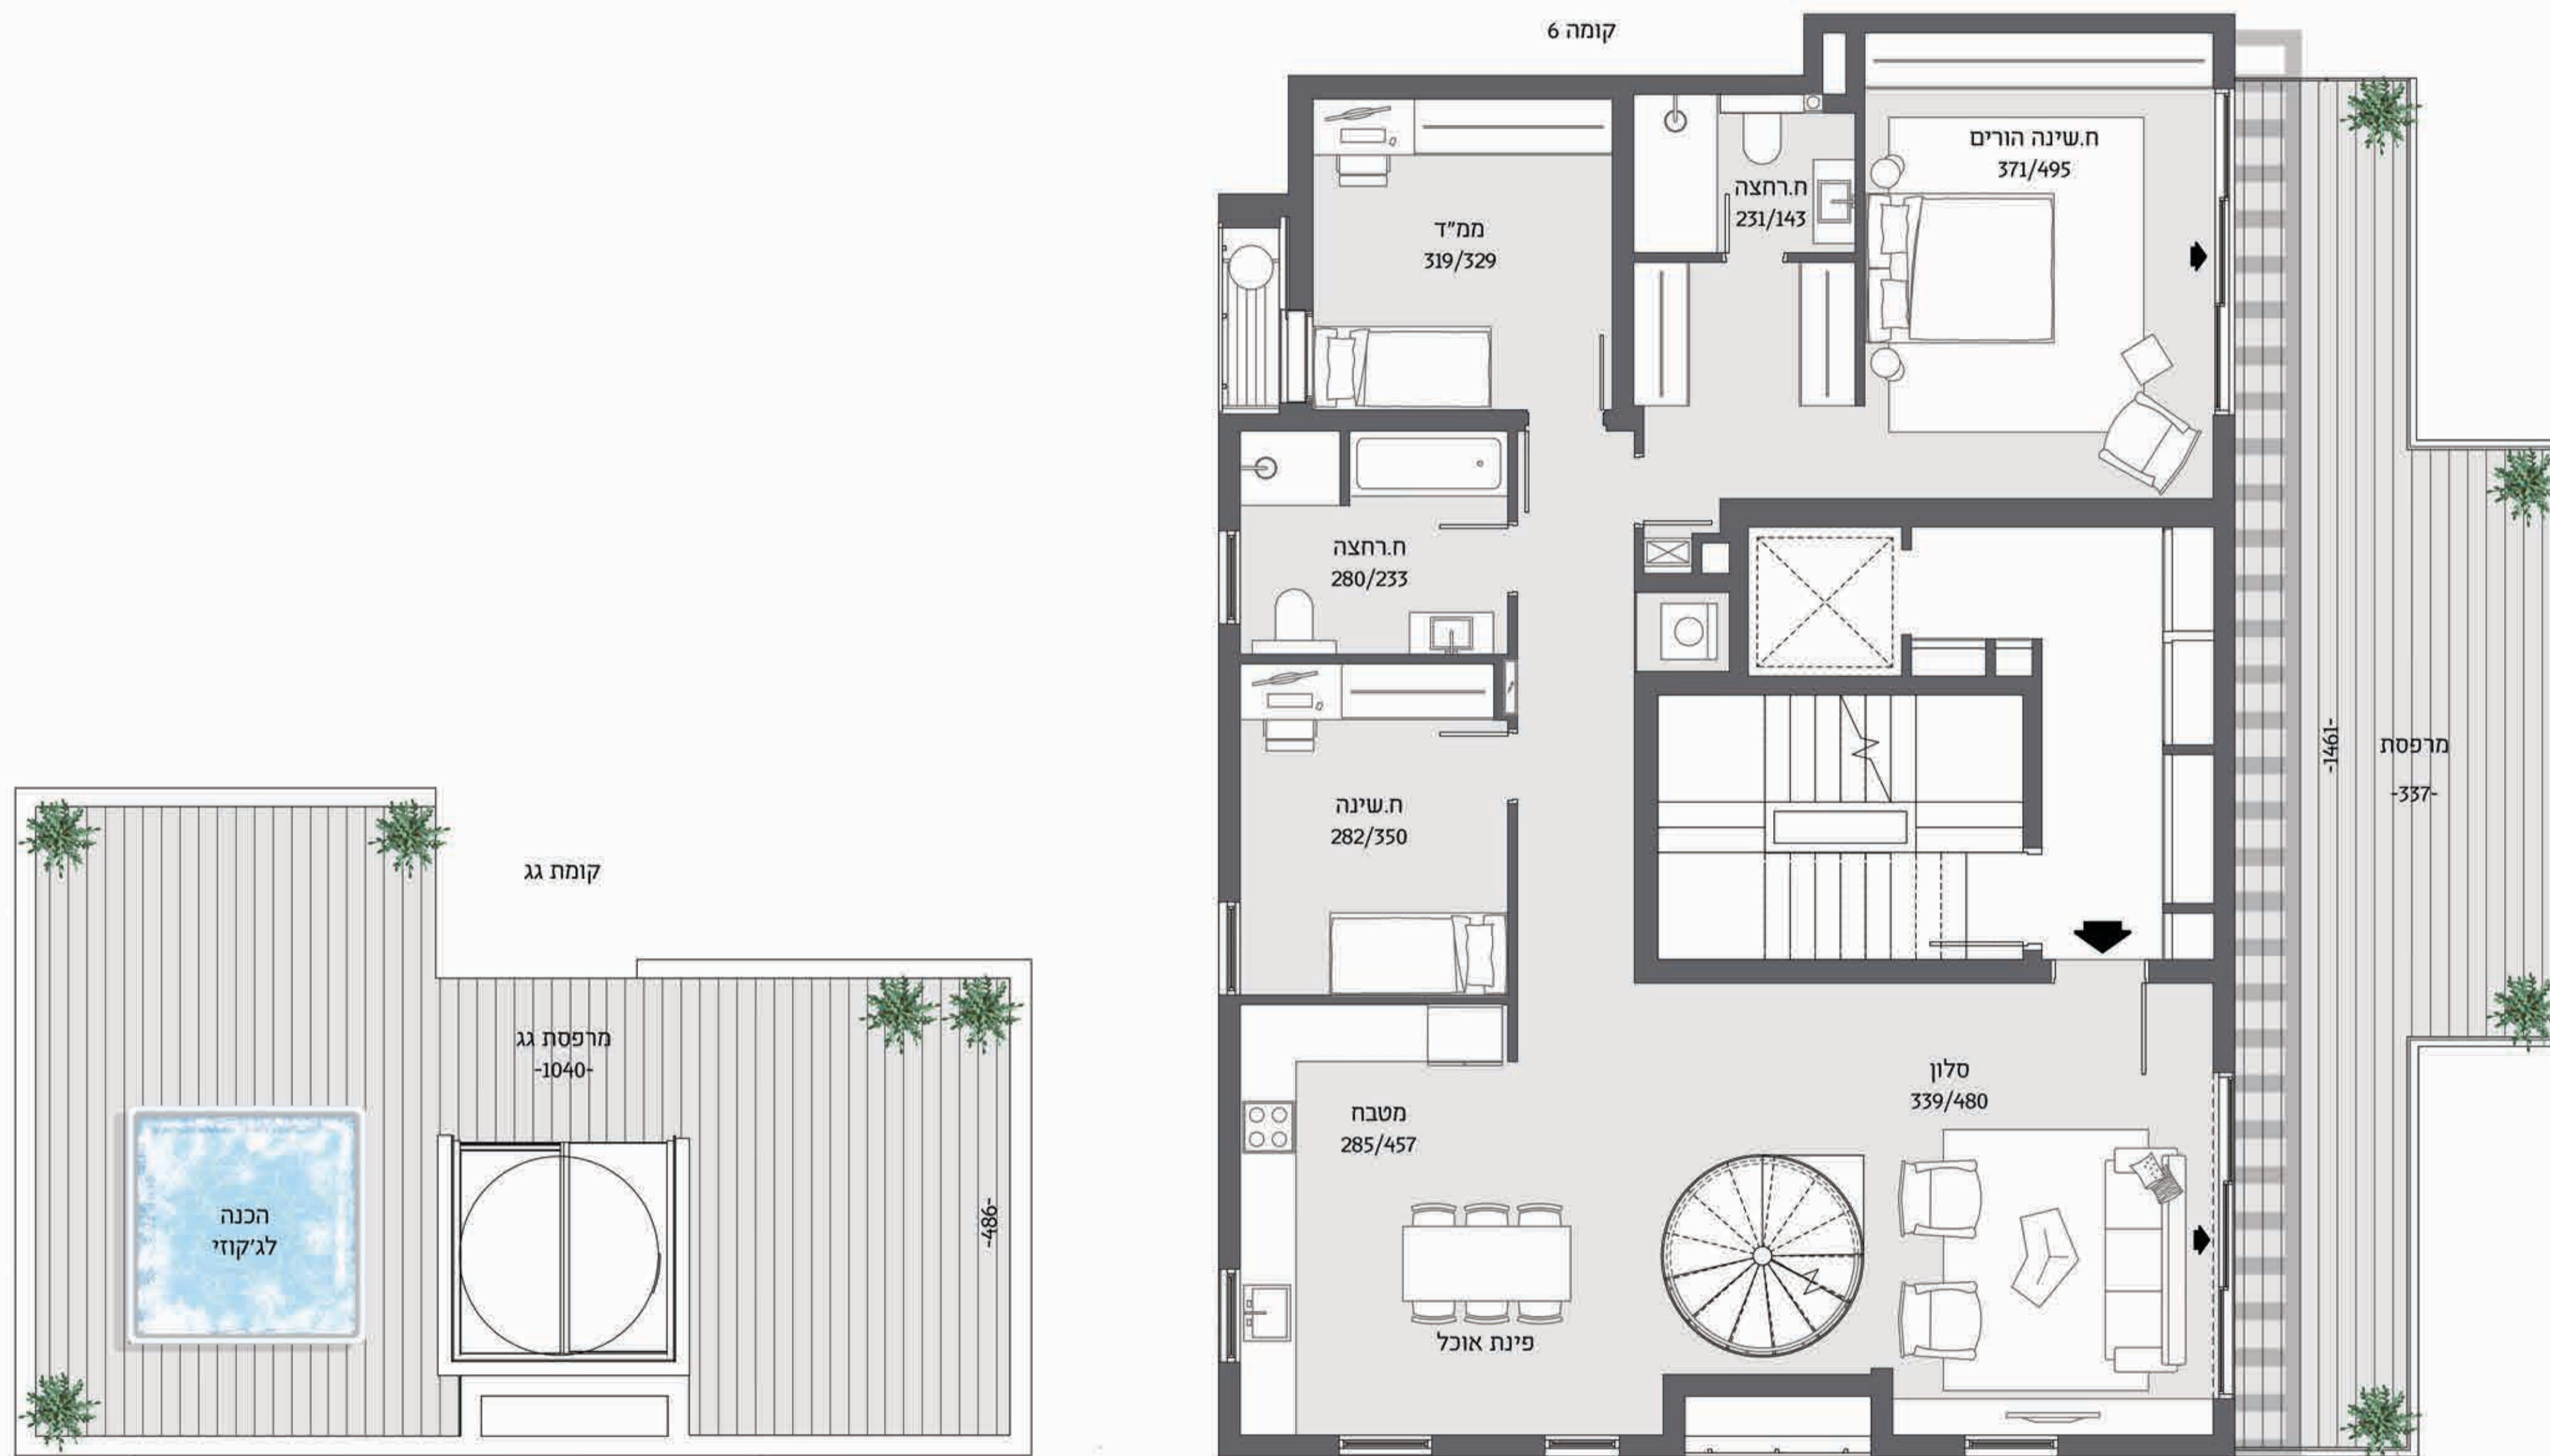

דירה 179
מיני פנטהאוז 4 חדרים
133 מ"ר
39 מ"ר מרפסת
62+ מ"ר גג

בניין B
קומות 6-7 כניסה דר' מזרחית