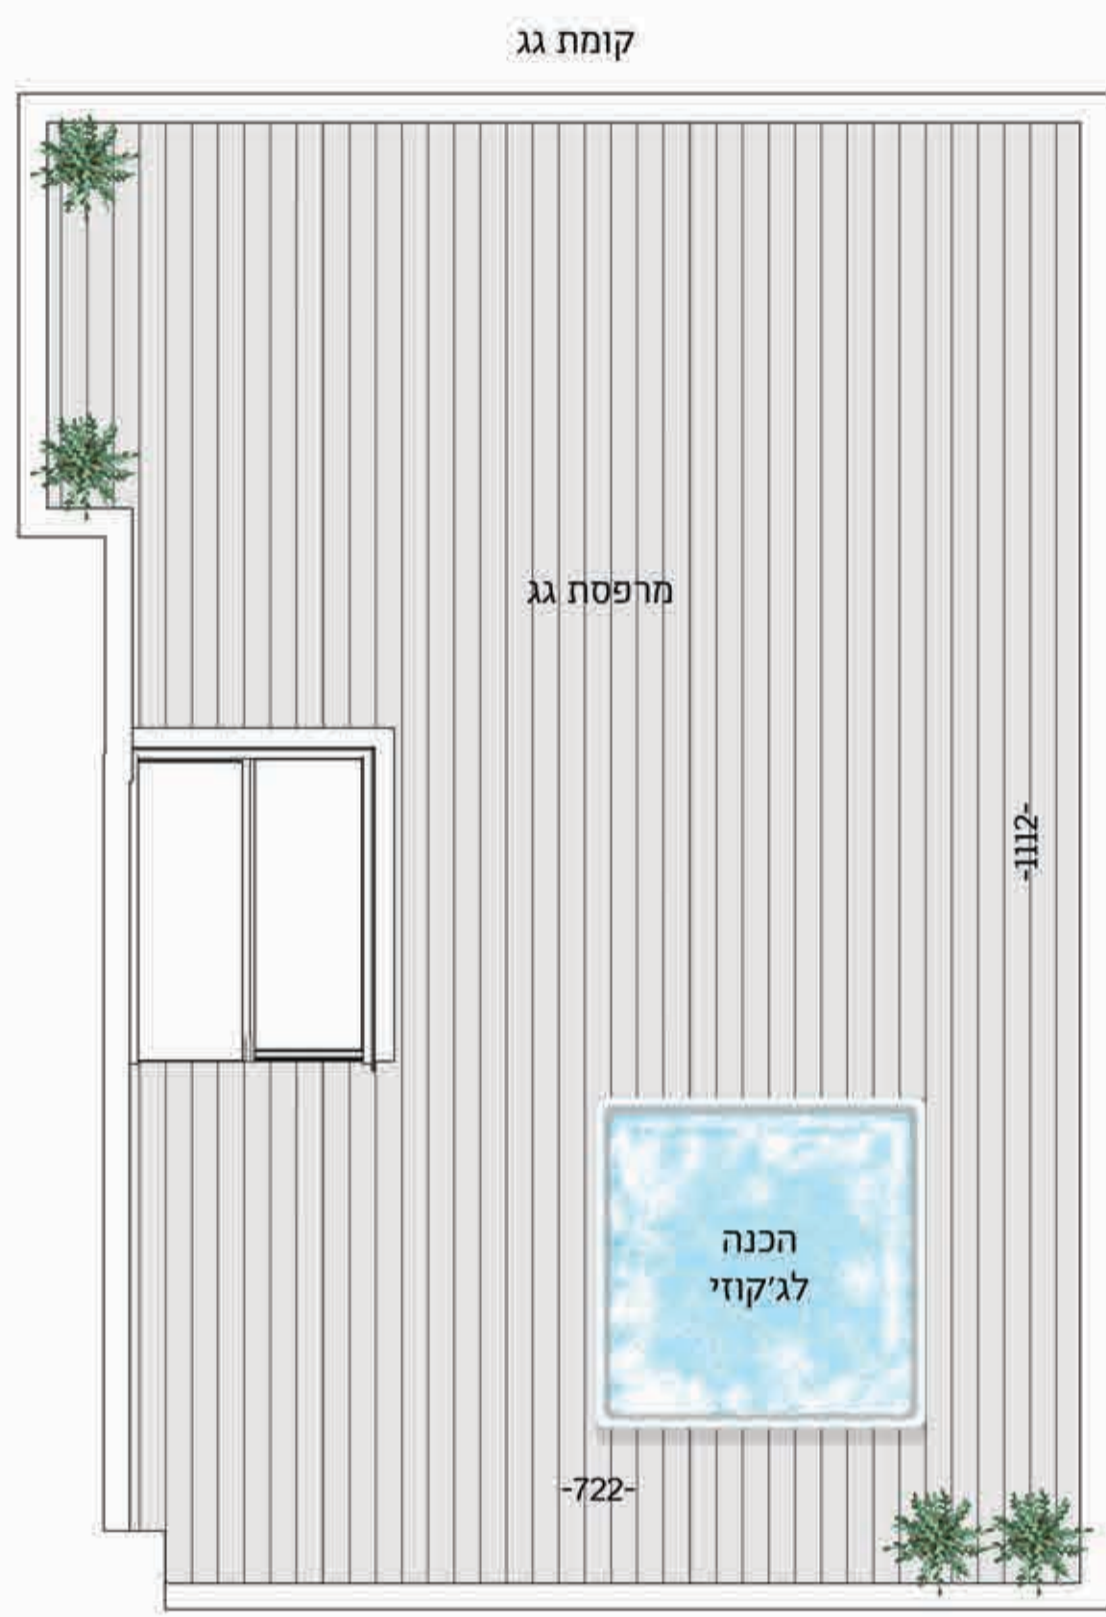

דירה 178
מיני פנטהאוז 5 חדרים
184.5 מ"ר
42 מ"ר + 11 מ"ר מרפסות
86 + מ"ר גג

בניין B
קומות 6-7 כניסה צפ' מזרחית