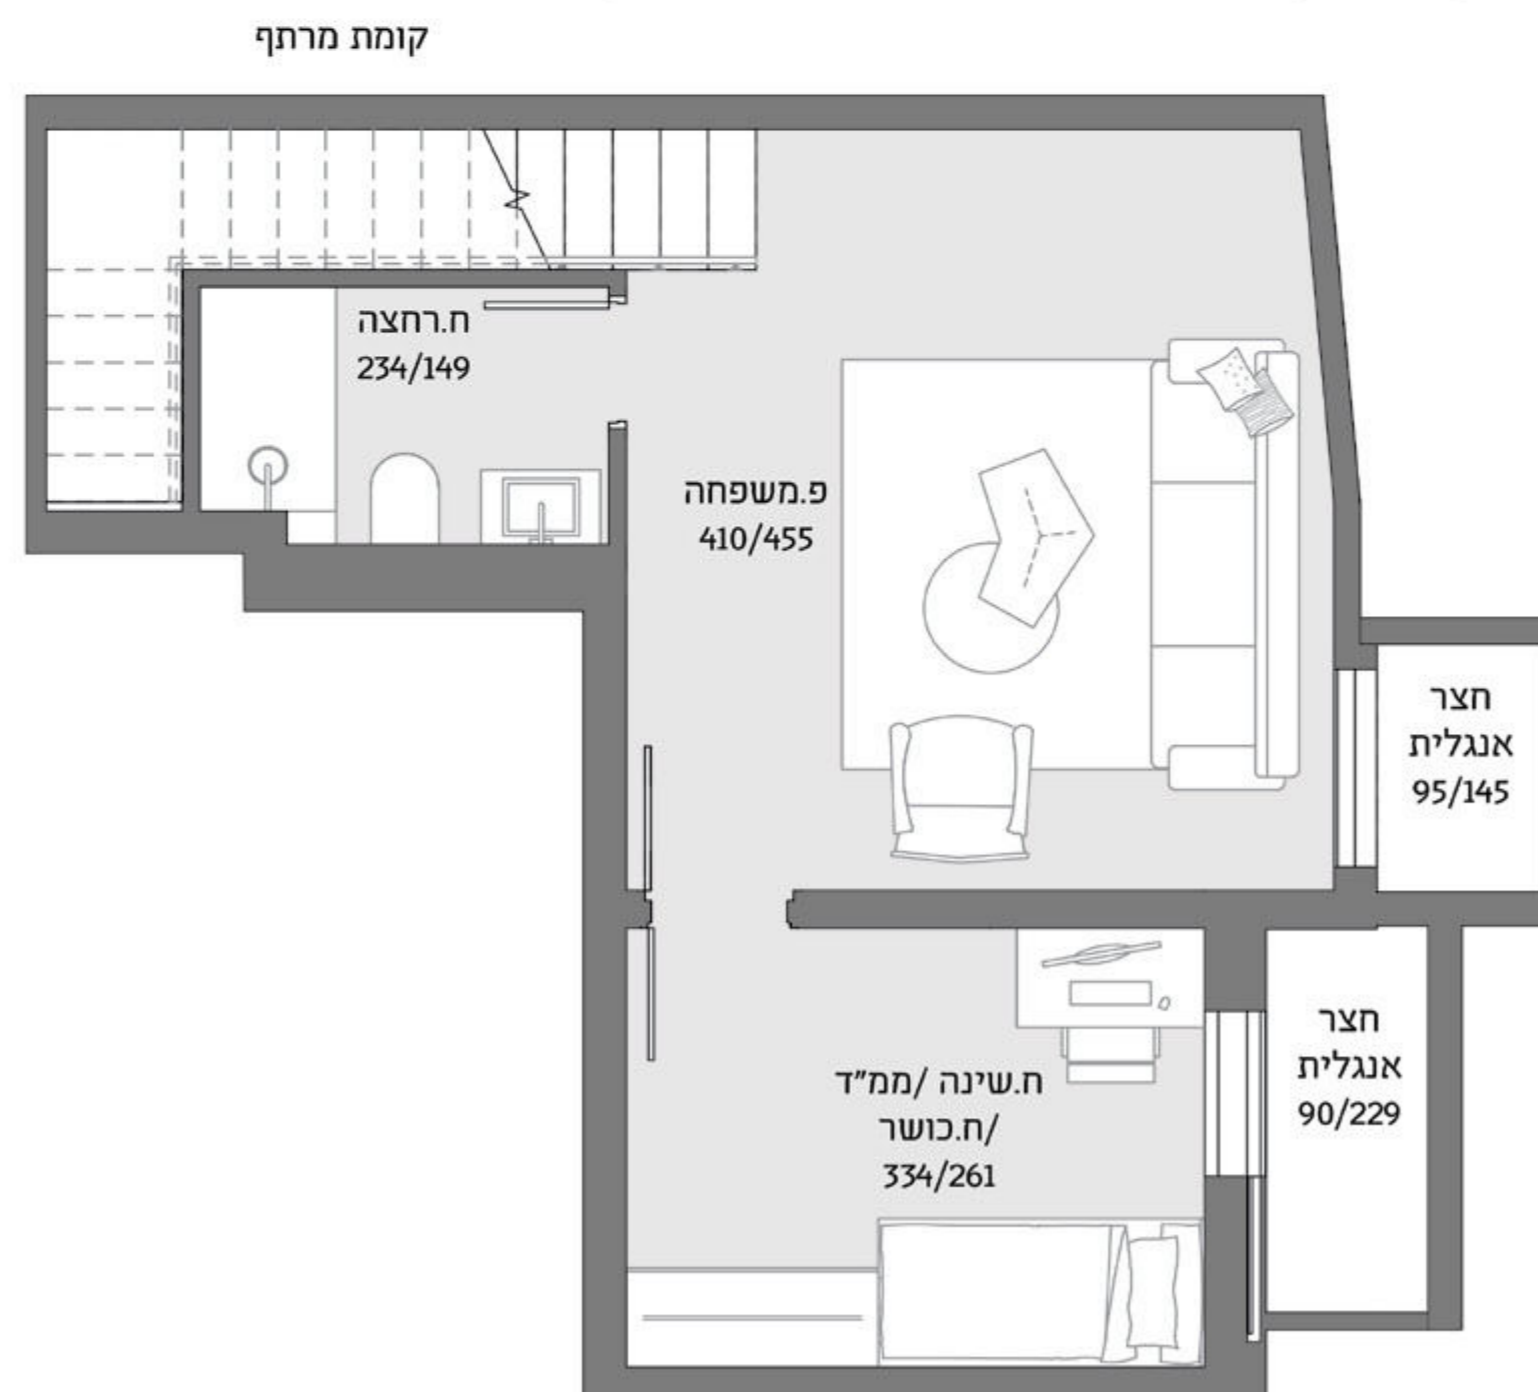

דירה 105
 דופלקס גן 4 חדרים
 קומת כניסה 87.2 מ"ר
 חצר 29.8 מ"ר
 קומת מרתף 43.2 מ"ר
 צפון,דרום

בניין A
 קומות מרתף וקרקע