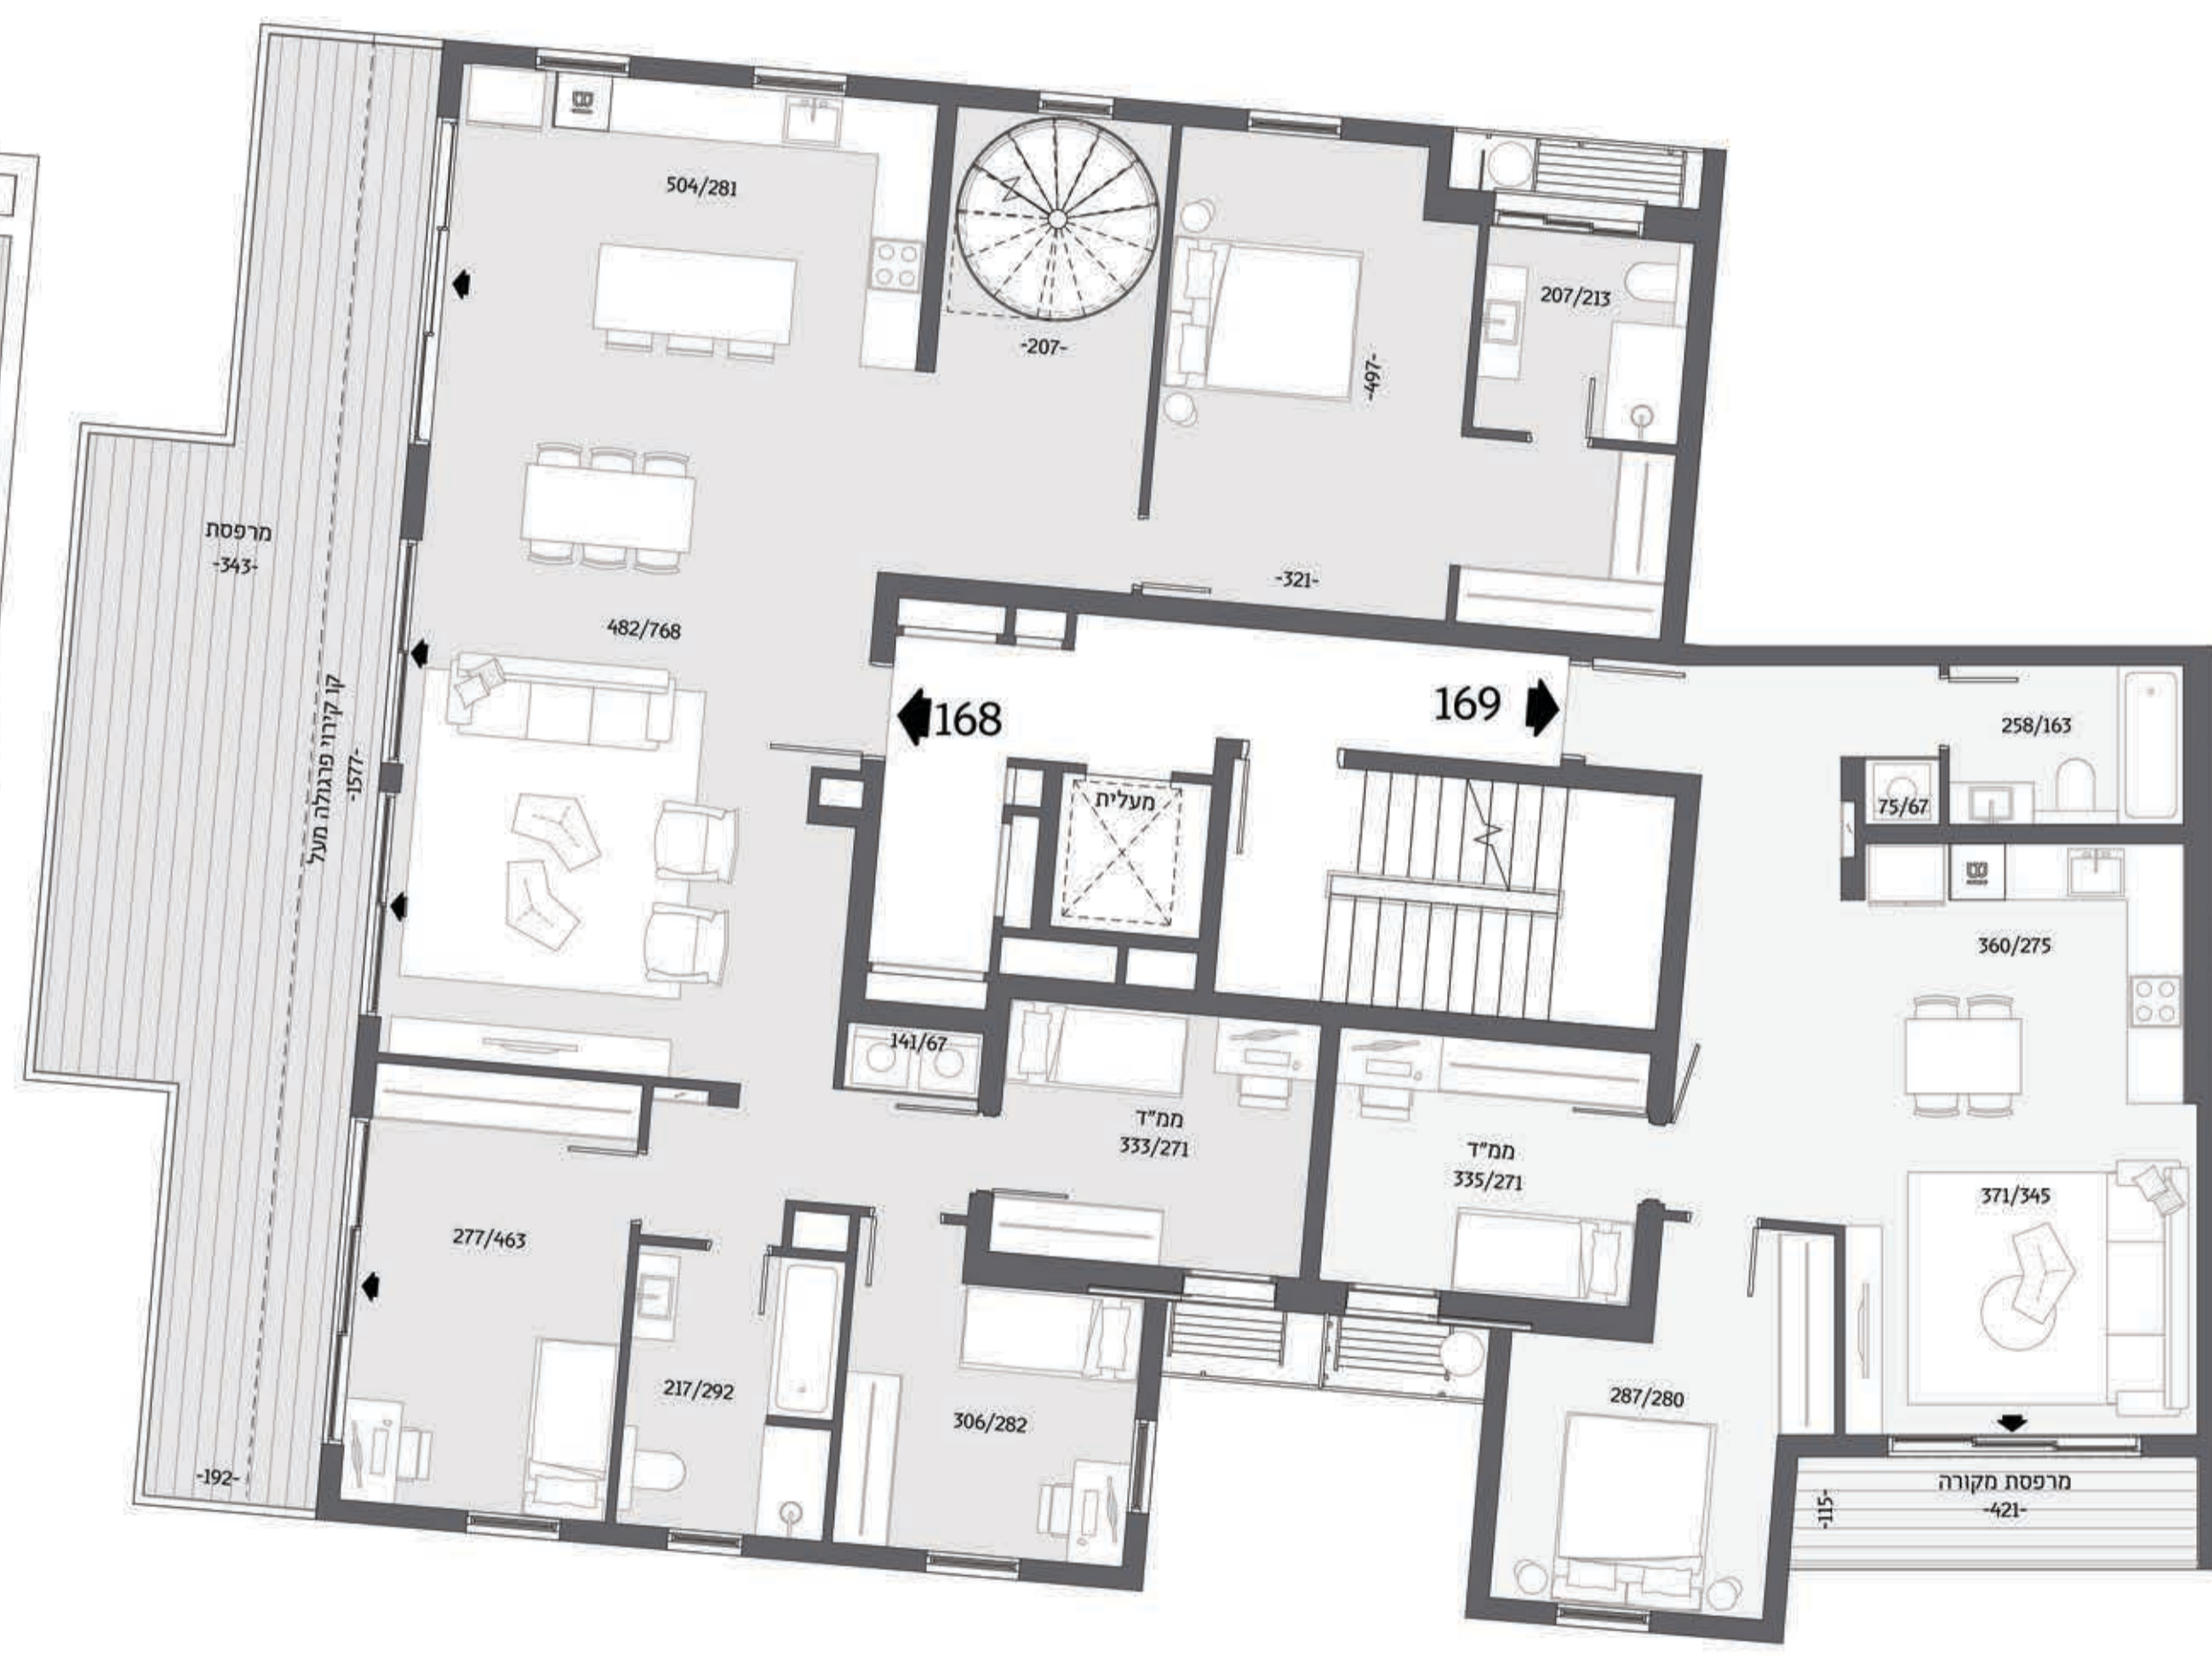

קומה 7 כניסה מערבית

קומה 6 כניסה מערבית

מרפסת גג דירה 168
 88 מ"ר

מיני פנטהאוז 5 חדרים + גג
 155 מ"ר
 42 מ"ר מרפסת

3 חדרים
 72 מ"ר
 5 מ"ר מרפסת

בניין A
 קומות 6-7 כניסה מערבית