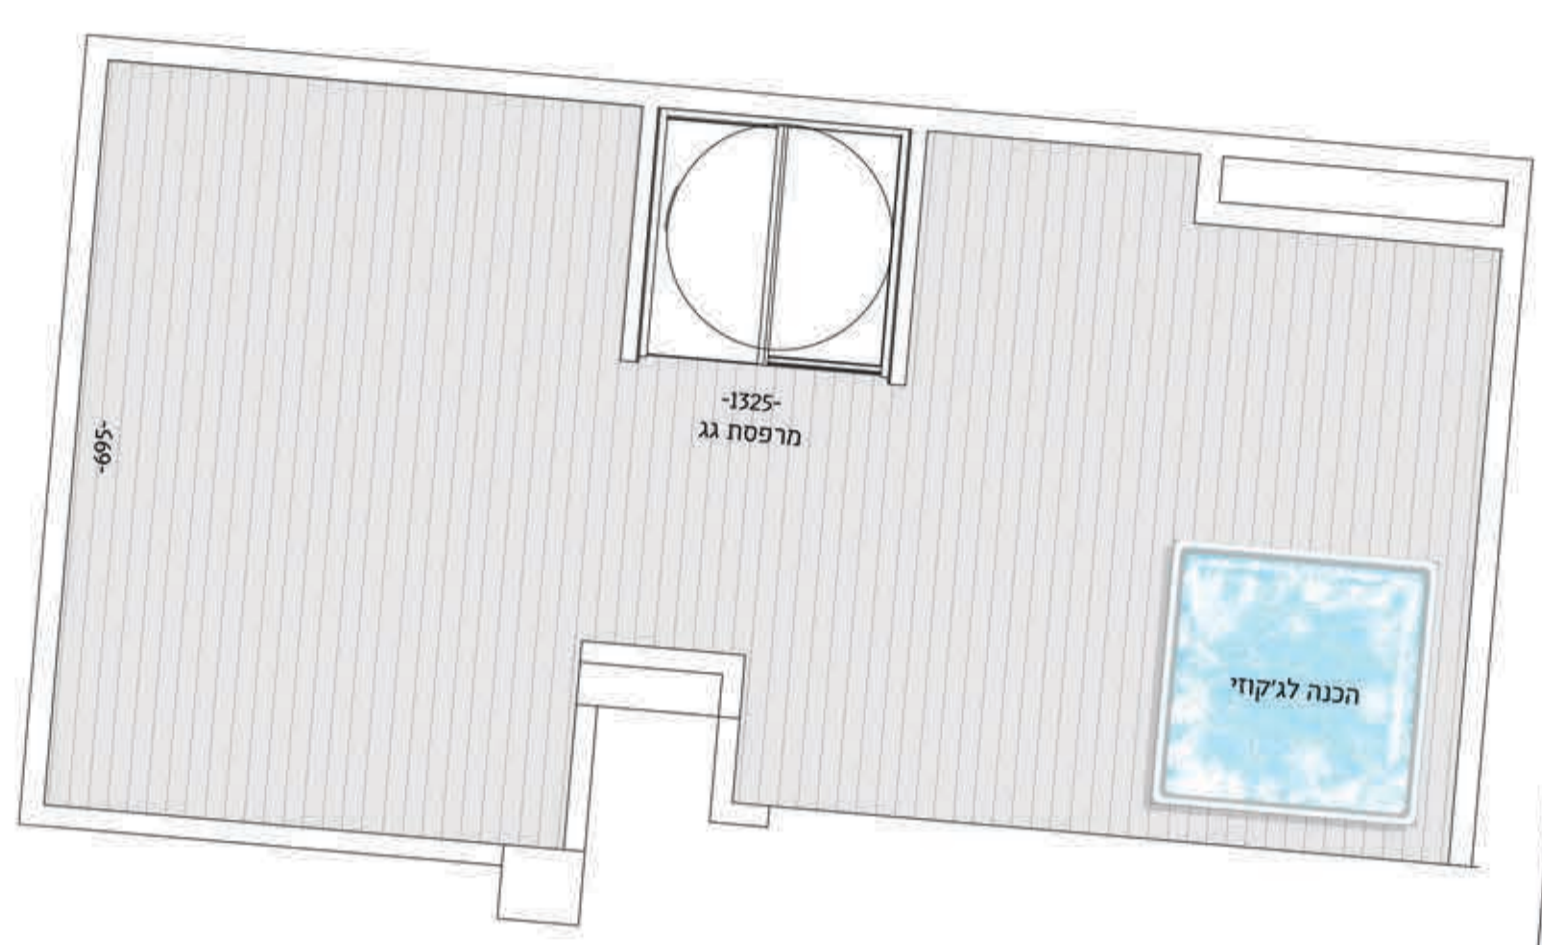

קומה 7 כניסה מערבית

קומה 6 כניסה מערבית

מרפסת גג דירה 168
 88 מ"ר

מיני פנטהאוז 5 חדרים + גג
 155 מ"ר
 42 מ"ר מרפסת

3 חדרים
 72 מ"ר
 5 מ"ר מרפסת

בניין A
 קומות 6-7 כניסה מערבית