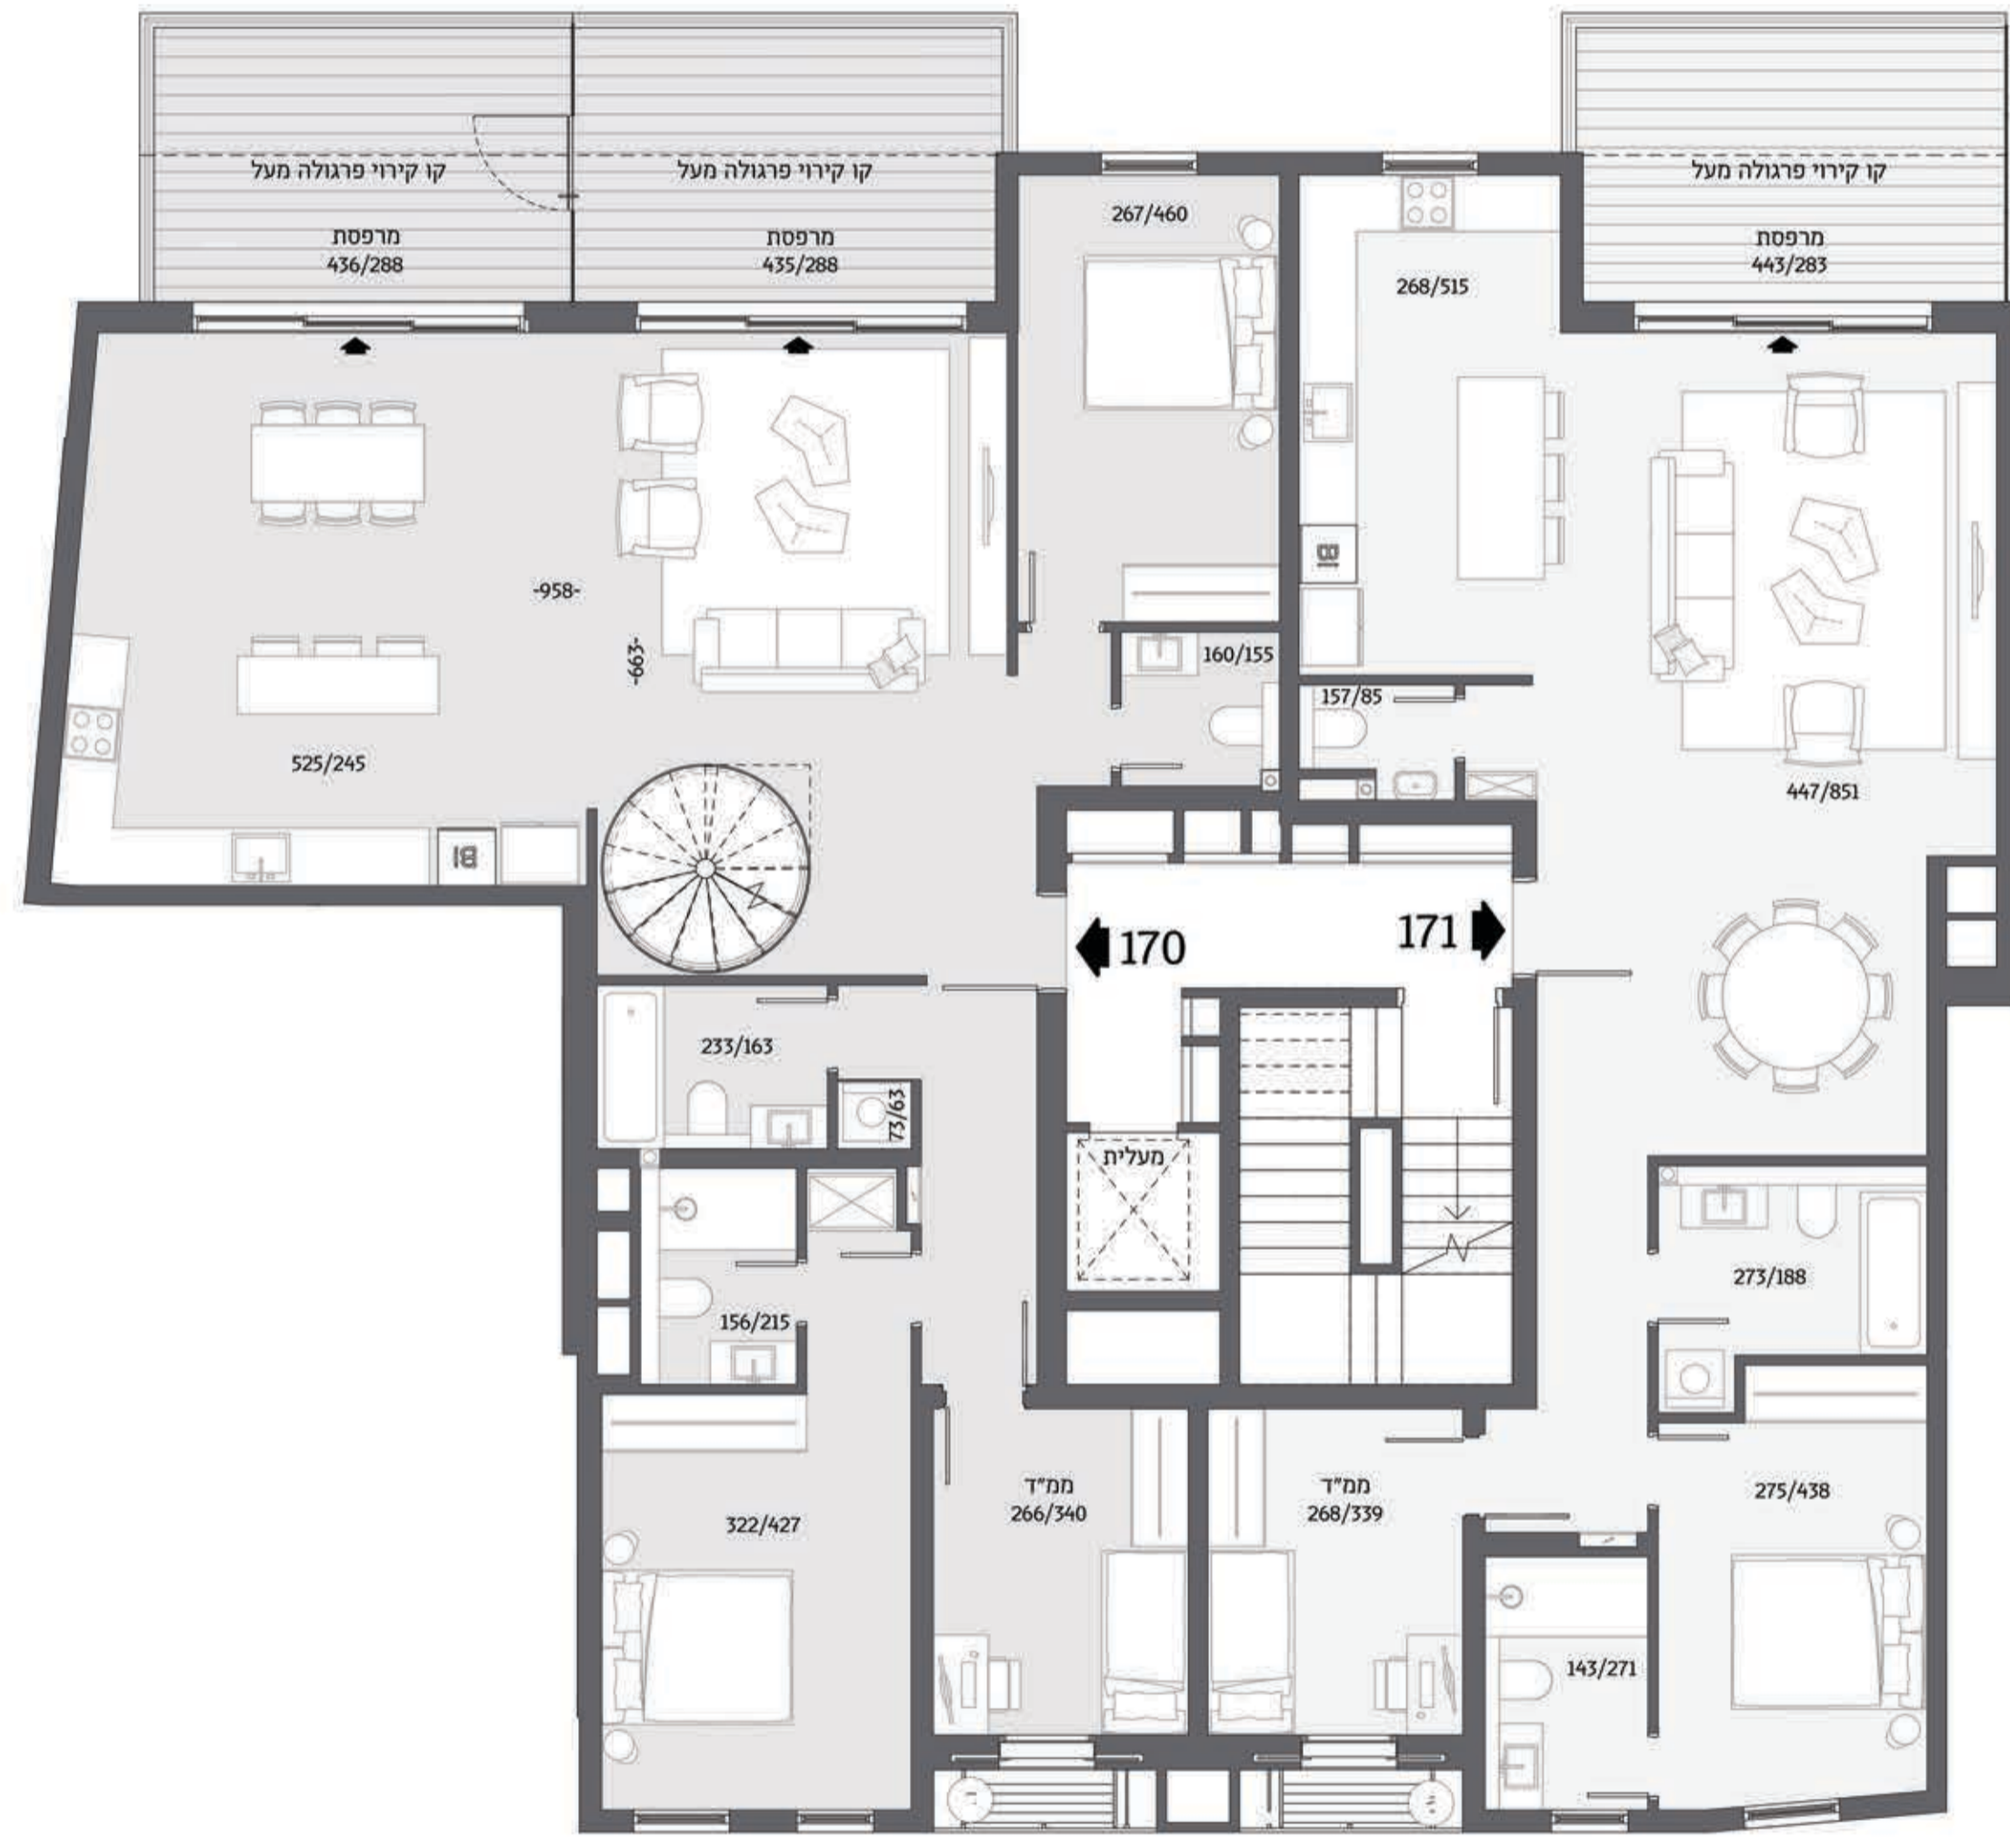

קומה 7 כניסה אמצעית

מרפסת גג דירה 170
88 מ"ר

קומה 6 כניסה אמצעית

מיני פנטהאוז 4 חדרים + גג
133.5 מ"ר
13.5 מ"ר + 13.5 מ"ר מרפסות

3 חדרים
105 מ"ר
13.5 מ"ר מרפסת

בניין A
קומות 6-7 כניסה אמצעית