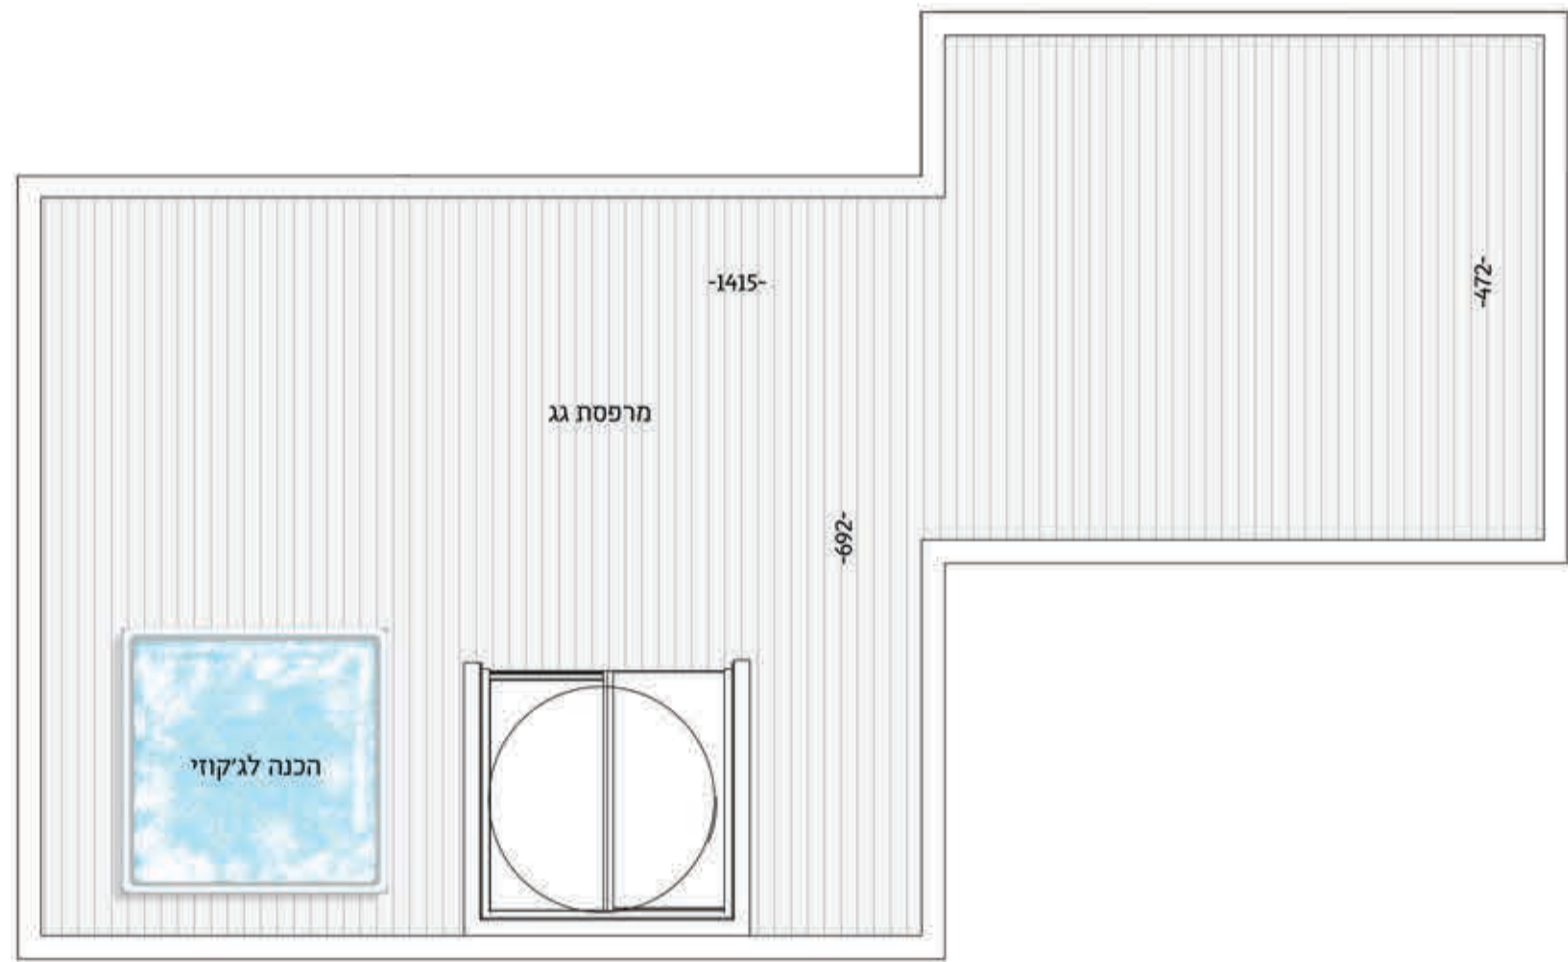

קומה 7 כניסה אמצעית

מרפסת גג דירה 170
88 מ"ר

קומה 6 כניסה אמצעית

מיני פנטהאוז 4 חדרים + גג
133.5 מ"ר
13.5 מ"ר + 13.5 מ"ר מרפסות

3 חדרים
105 מ"ר
13.5 מ"ר מרפסת

בניין A
קומות 6-7 כניסה אמצעית