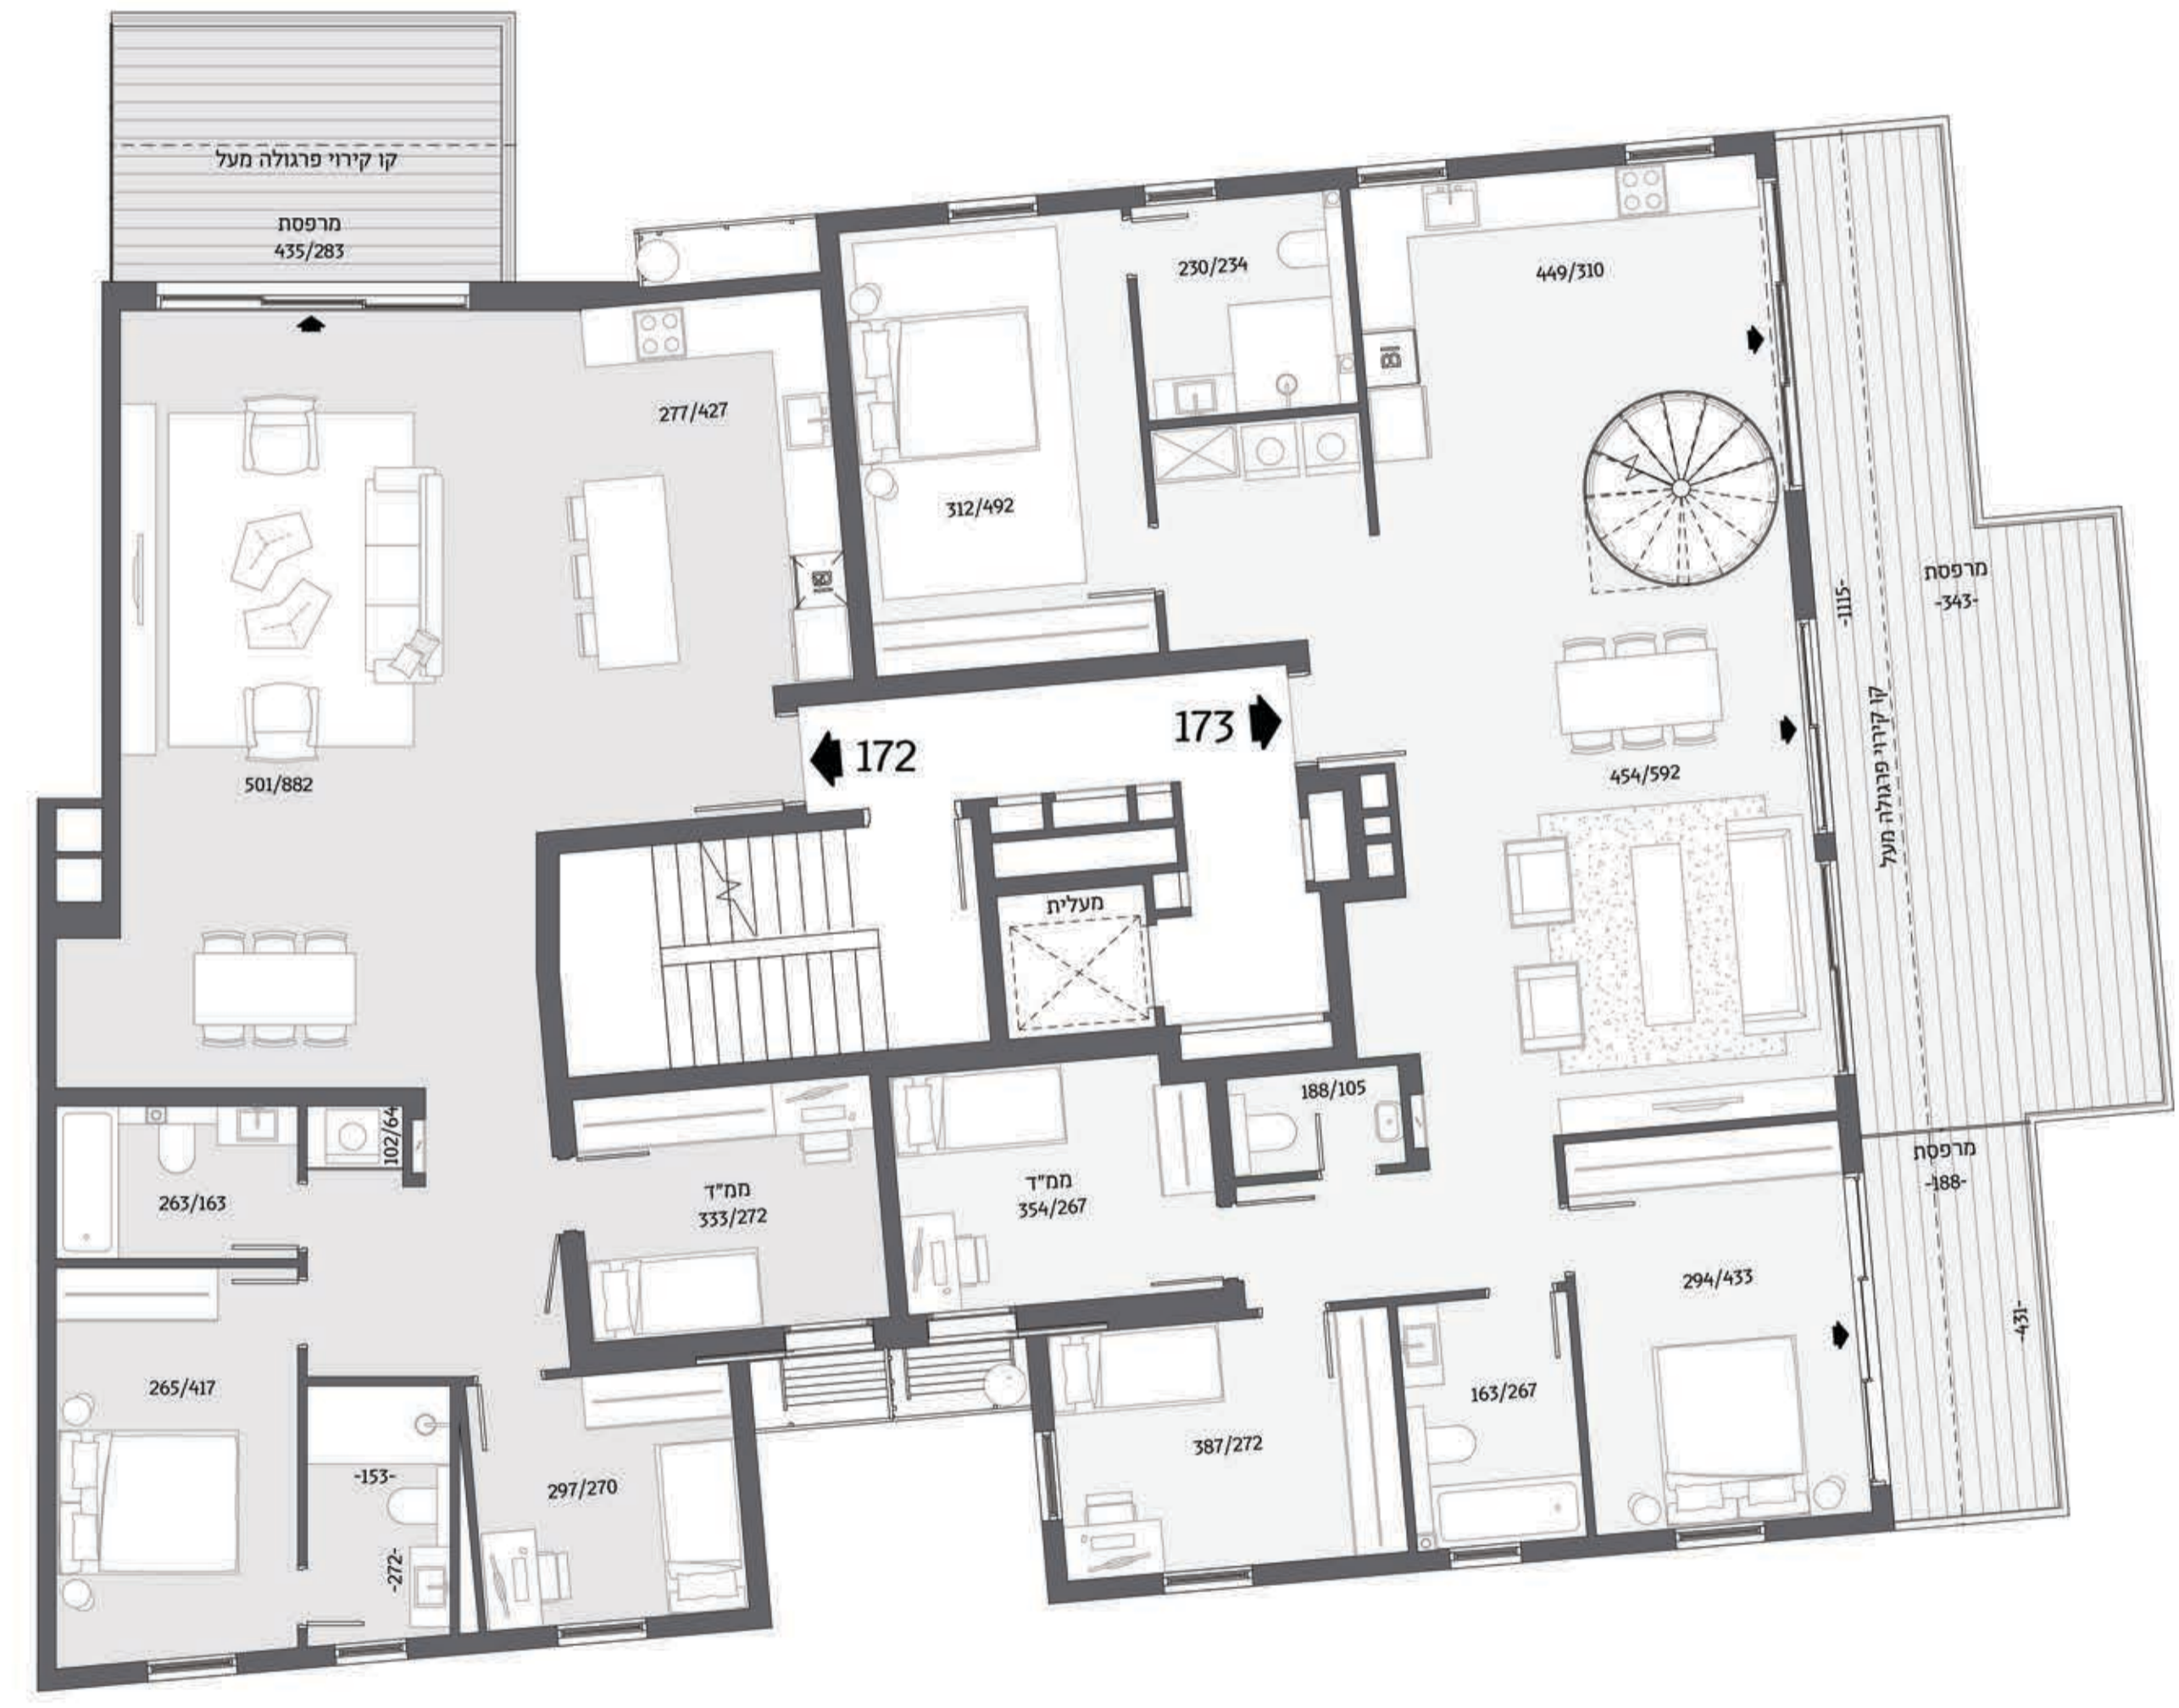

קומה 6 כניסה מזרחית

4 חדרים
 122 מ"ר
 13.5 מ"ר מרפסת

מיני פנטהאוז 5 חדרים
 143 מ"ר + 41 מ"ר מרפסת

קומה 7 כניסה מזרחית

מרפסת גג דירה 173
 95 מ"ר

בניין A
 קומות 6-7 כניסה מזרחית