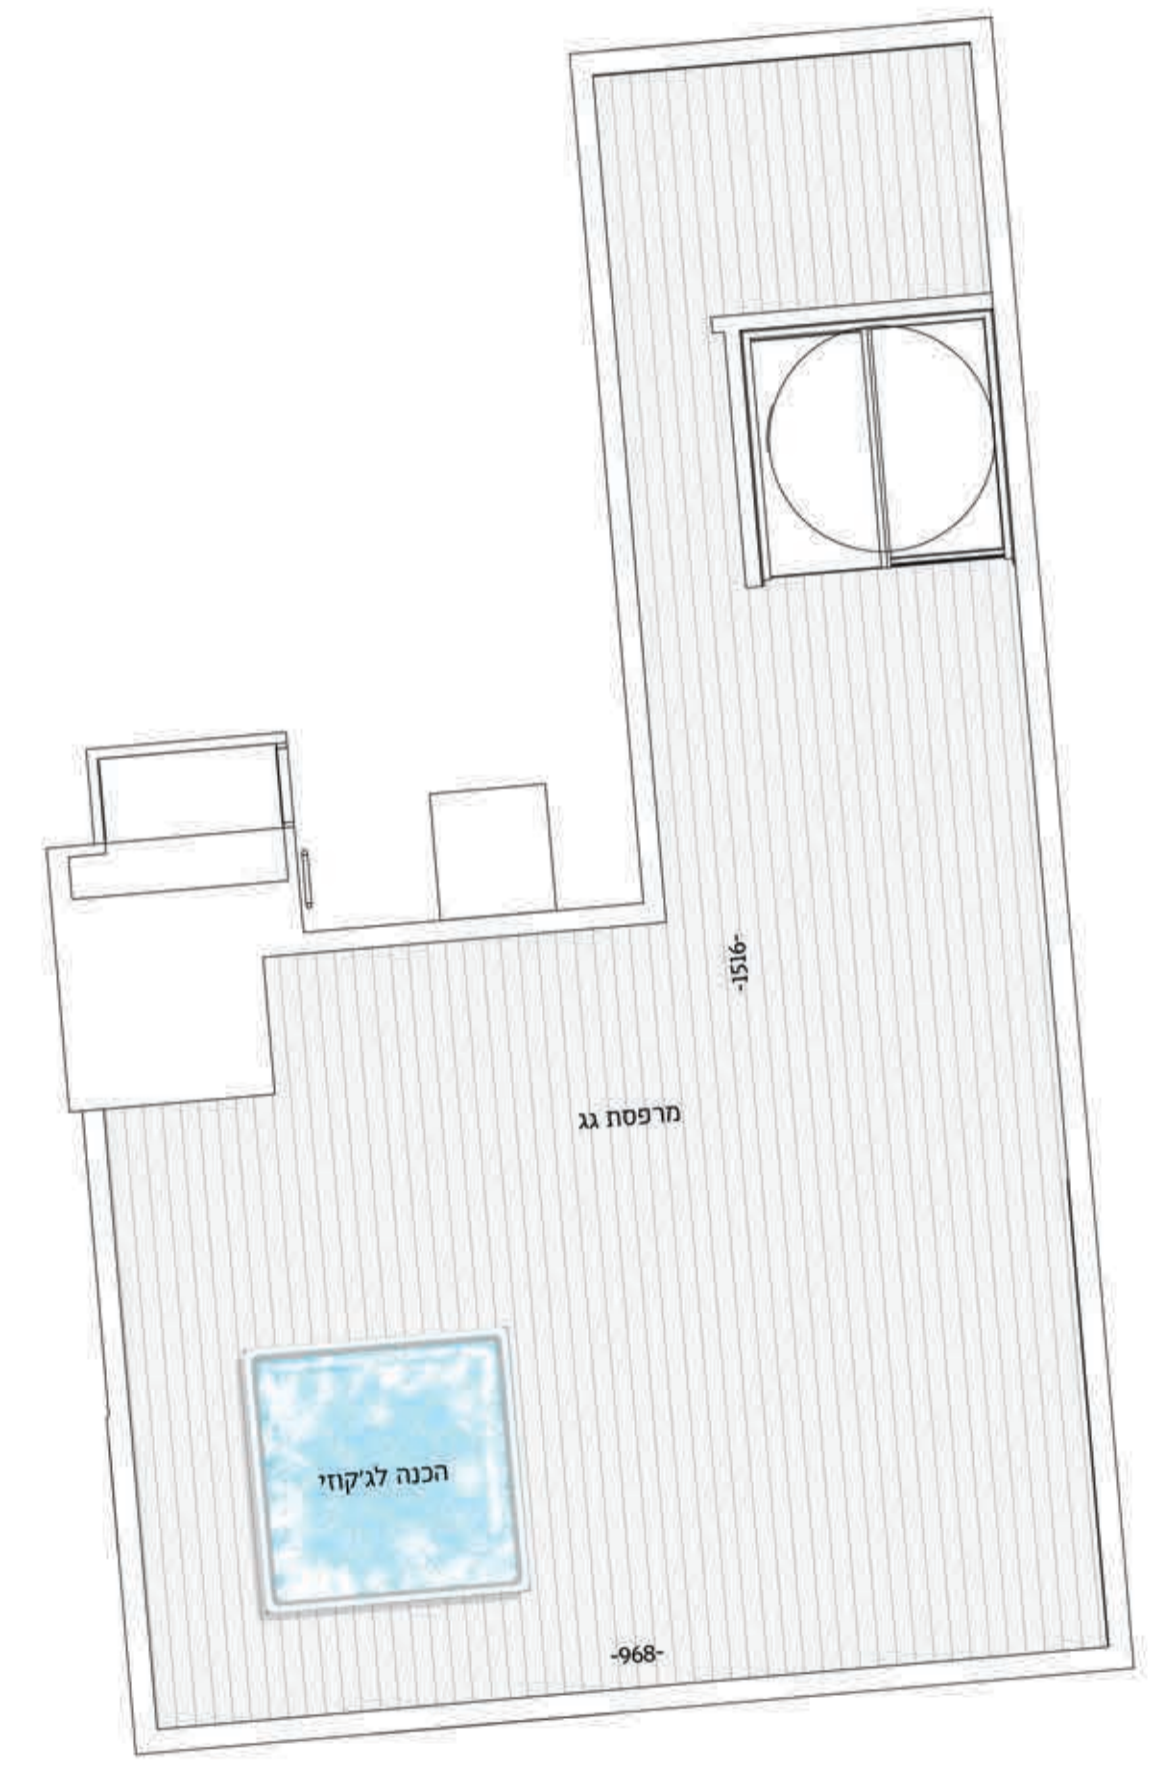

קומה 6 כניסה מזרחית

4 חדרים
 122 מ"ר
 13.5 מ"ר מרפסת

מיני פנטהאוז 5 חדרים
 143 מ"ר + 41 מ"ר מרפסת

קומה 7 כניסה מזרחית

מרפסת גג דירה 173
 95 מ"ר

בניין A
 קומות 6-7 כניסה מזרחית