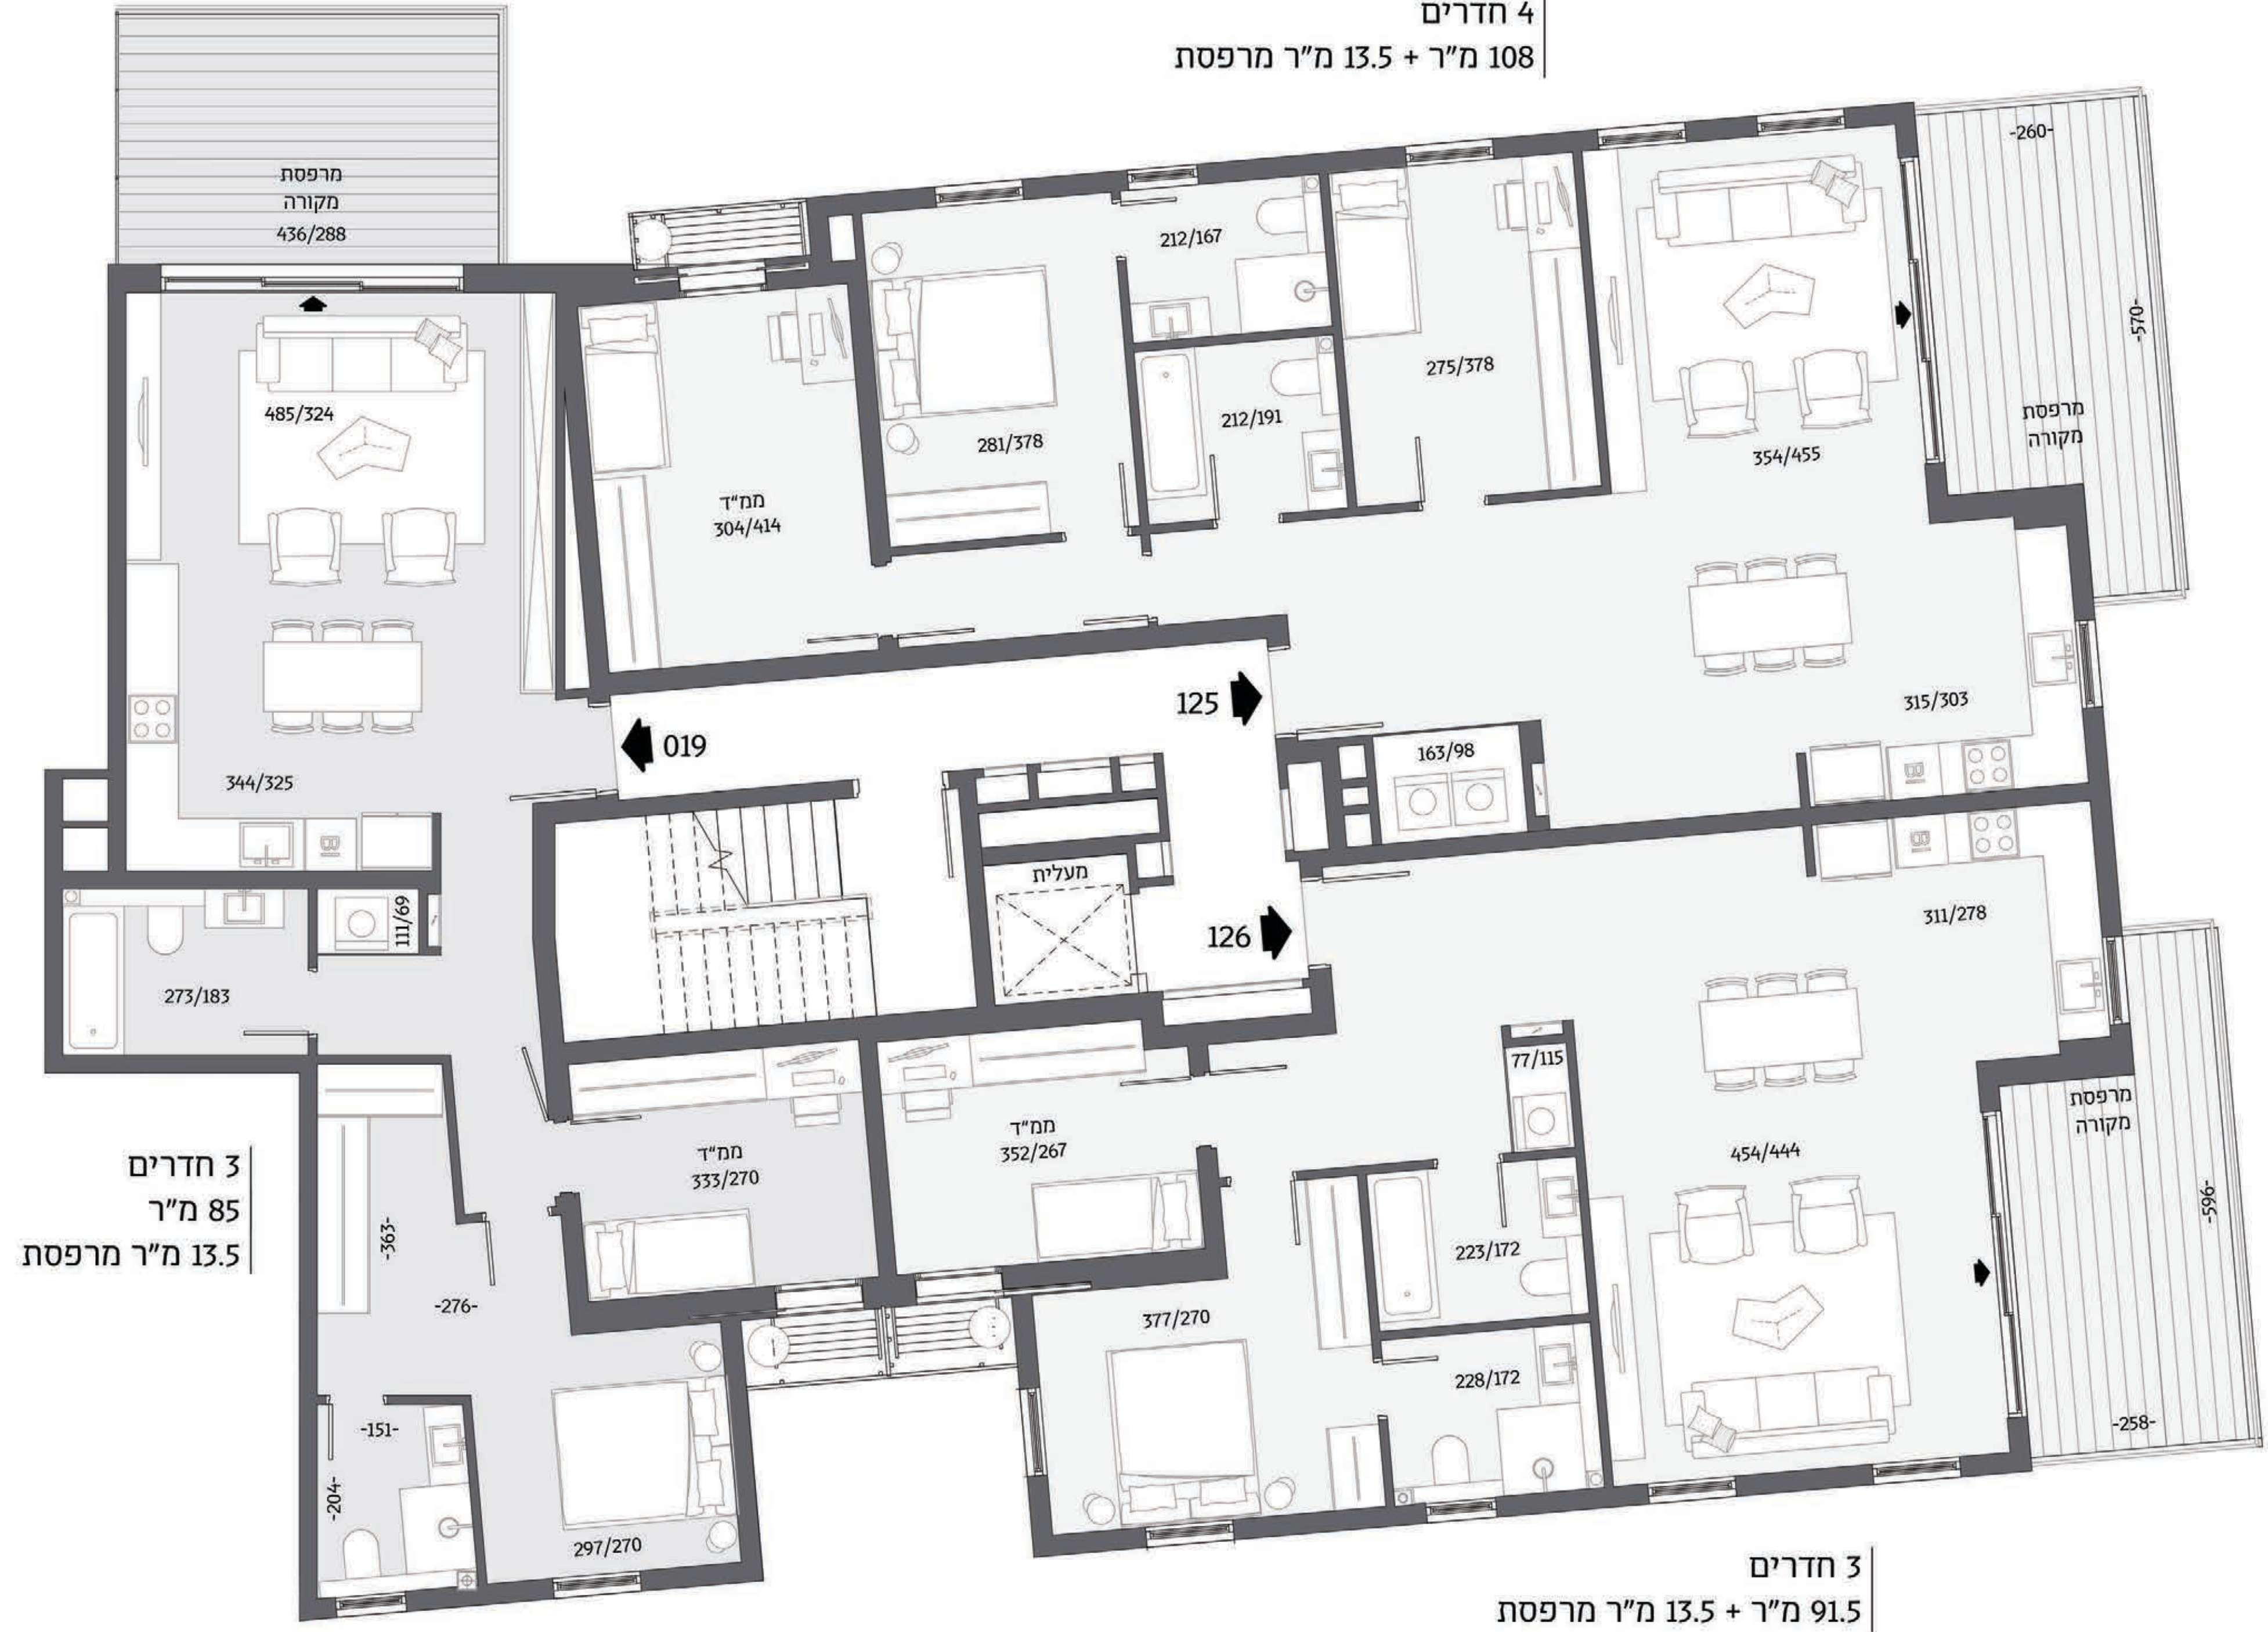

4 חדרים |
 108 מ"ר + 13.5 מ"ר מרפסת

בניין A
 קומה 1 כניסה מזרחית